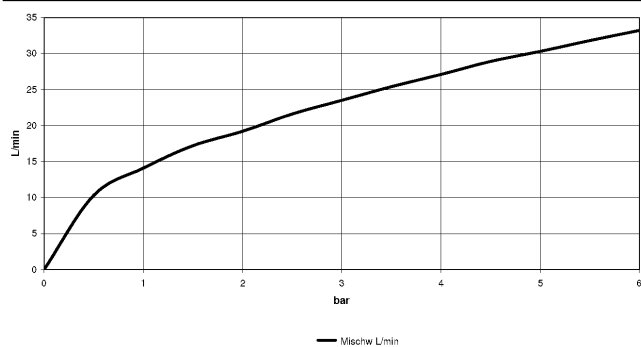

Diagramme de débit

Certificats

LGA_18926.

Belgaqua_21-026-
27_4.