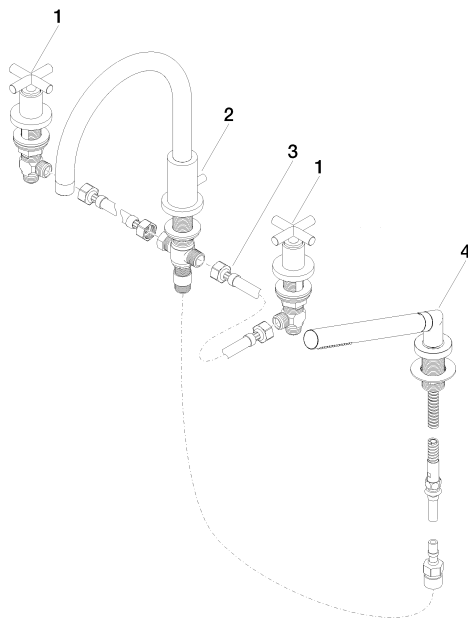

# TARA Mélangeur bain/douche à 4 trous pour montage sur gorge ou hors baignoire - Laiton brossé (Or 23cts)

TARA

27 512 892

- bec déverseur : jet circulaire enrichi en air
- débit d'eau maxi. 23,5 l/min avec une pression d'écoulement de 3 bars
- Douchette à main : COMPACT RAIN, débit max. 6,8 l/min (à 3 bar)
- garniture de douche avec système anticalcaire pour douche ou baignoire
- saillie 220 mm
- inverseur automatique bain/douche
- hauteur de robinetterie 290 mm
- hauteur jusqu'au mousseur 135 mm
- diamètre de percement du bec 32 mm
- diamètre de percement des robinets latéraux 32 mm
- diamètre de percement garniture de douche 32 mm
- rosace pour sortie Ø 55 mm
- rosace pour garniture de douche Ø 50 mm
- rosace pour robinet latéral Ø 55 mm
- flexible de douche métallique 2250 mm avec protection anti-torsion intégrée

## Accessoires recommandés

**Cache-vis pour Perfecto - Laiton brossé (Or 23cts)** 12 801 970-28  
• 1 paire

### Diagramme de débit

### Liste des pièces de rechange

N°	Article Numéro	Désignation	Fréquence de montage	Délai de livraison
1	20 000 892-28	TARA Robinet latéral fermant à droite froid ou chaud - Laiton brossé (Or 23cts)	2	20
2	13 512 892-28	bec déverseur	1	-
La pièce de rechange ne peut plus être commandée, veuillez commander l'article de remplacement				
3	12 502 970 90	Flexible de pression 1/2" x 1/2" x 400 mm -	1	2
4	27 702 979-28	Garniture de douche pour montage sur gorge ou hors baignoire - Laiton brossé (Or 23cts)	1	20