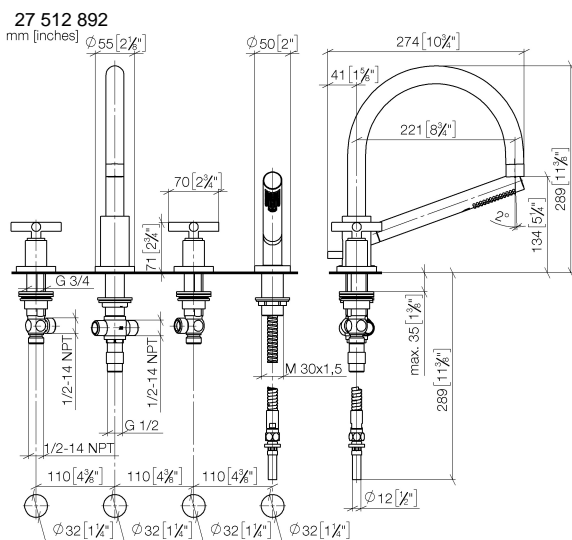

# TARA Mélangeur bain/douche à 4 trous pour montage sur gorge ou hors baignoire - Laiton brossé (Or 23cts)

TARA

27 512 892

- bec déverseur : jet circulaire enrichi en air
- débit d'eau maxi. 23,5 l/min avec une pression d'écoulement de 3 bars
- Douchette à main : COMPACT RAIN, débit max. 6,8 l/min (à 3 bar)
- garniture de douche avec système anticalcaire pour douche ou baignoire
- saillie 220 mm
- inverseur automatique bain/douche
- hauteur de robinetterie 290 mm
- hauteur jusqu'au mousseur 135 mm
- diamètre de percement du bec 32 mm
- diamètre de percement des robinets latéraux 32 mm
- diamètre de percement garniture de douche 32 mm
- rosace pour sortie Ø 55 mm
- rosace pour garniture de douche Ø 50 mm
- rosace pour robinet latéral Ø 55 mm
- flexible de douche métallique 2250 mm avec protection anti-torsion intégrée

## Accessoires recommandés

**Système de montage Perfecto -** 12 614 970 90

### Diagramme de débit

### Liste des pièces de rechange

N°	Article Numéro	Désignation	Fréquence de montage	Délai de livraison
1	20 000 892-28	TARA Robinet latéral fermant à droite froid ou chaud - Laiton brossé (Or 23cts)	2	20
2	13 512 892-28	bec déverseur	1	-
La pièce de rechange ne peut plus être commandée, veuillez commander l'article de remplacement				
3	12 502 970 90	Flexible de pression 1/2" x 1/2" x 400 mm -	1	2
4	27 702 979-28	Garniture de douche pour montage sur gorge ou hors baignoire - Laiton brossé (Or 23cts)	1	20