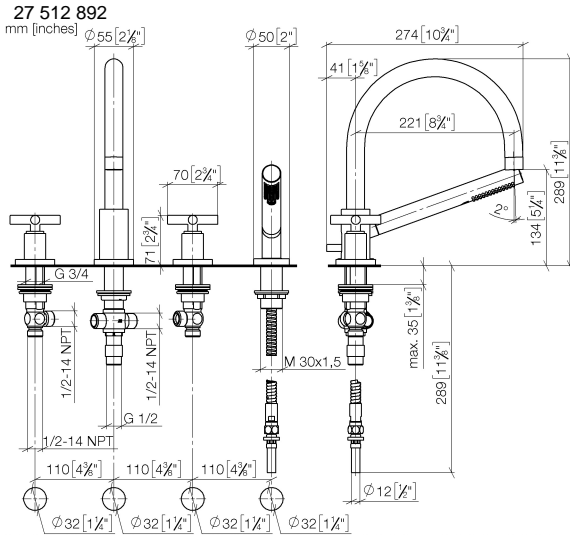

**TARA Mélangeur bain/douche à 4 trous pour montage sur gorge ou hors baignoire - Noir mat**

TARA

27 512 892

- bec déverseur : jet circulaire enrichi en air
- débit d'eau maxi. 23,5 l/min avec une pression d'écoulement de 3 bars
- Douchette à main : COMPACT RAIN, débit max. 6,8 l/min (à 3 bar)
- garniture de douche avec système anticalcaire pour douche ou baignoire
- saillie 220 mm
- inverseur automatique bain/douche
- hauteur de robinetterie 290 mm
- hauteur jusqu'au mousseur 135 mm
- diamètre de percement du bec 32 mm
- diamètre de percement des robinets latéraux 32 mm
- diamètre de percement garniture de douche 32 mm
- rosace pour sortie Ø 55 mm
- rosace pour garniture de douche Ø 50 mm
- rosace pour robinet latéral Ø 55 mm
- flexible de douche métallique 2250 mm avec protection anti-torsion intégrée

**Accessoires recommandés**

**Système de montage Perfecto - 12 614 970 90**

**Accessoires recommandés**

**Cache-vis pour Perfecto - Noir mat 12 801 970-33**  
• 1 paire

**TARA Mélangeur bain/douche à 4 trous pour montage sur gorge ou hors  
baignoire - Noir mat**

TARA

**Diagramme de débit**

**Certificats**

IAPMO\_4976 (5).      LGA\_18926.      Belgaqua\_21-026-  
27\_4.

27 512 892

### Liste des pièces de rechange

N°	Article Numéro	Désignation	Fréquence de montage	Délai de livraison
1	20 000 892-33	TARA Robinet latéral fermant à droite froid ou chaud - Noir mat	2	30
2	13 512 892-33	bec déverseur	1	60
3	12 502 970 90	Flexible de pression 1/2" x 1/2" x 400 mm -	1	2
4	27 702 979-33	Garniture de douche pour montage sur gorge ou hors baignoire - Noir mat	1	10