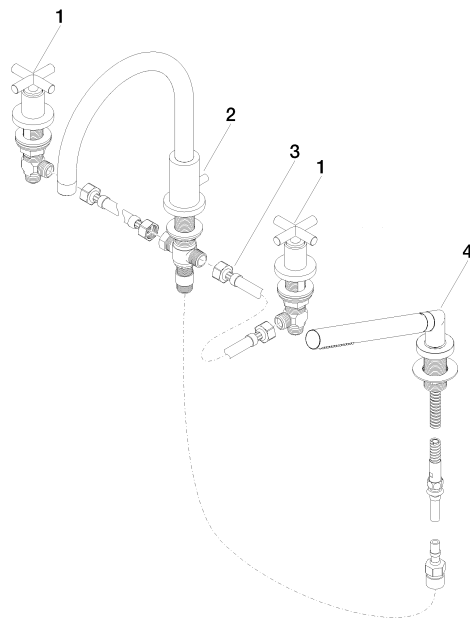

**TARA Mélangeur bain/douche à 4 trous pour montage sur gorge ou hors baignoire - Noir mat**

TARA

27 512 892

- bec déverseur : jet circulaire enrichi en air
- débit d'eau maxi. 23,5 l/min avec une pression d'écoulement de 3 bars
- Douchette à main : COMPACT RAIN, débit max. 6,8 l/min (à 3 bar)
- garniture de douche avec système anticalcaire pour douche ou baignoire
- saillie 220 mm
- inverseur automatique bain/douche
- hauteur de robinetterie 290 mm
- hauteur jusqu'au mousseur 135 mm
- diamètre de percement du bec 32 mm
- diamètre de percement des robinets latéraux 32 mm
- diamètre de percement garniture de douche 32 mm
- rosace pour sortie Ø 55 mm
- rosace pour garniture de douche Ø 50 mm
- rosace pour robinet latéral Ø 55 mm
- flexible de douche métallique 2250 mm avec protection anti-torsion intégrée

**Accessoires recommandés**

**Système de montage Perfecto - 12 614 970 90**

**Accessoires recommandés**

**Cache-vis pour Perfecto - Noir mat 12 801 970-33**  
• 1 paire

**TARA Mélangeur bain/douche à 4 trous pour montage sur gorge ou hors  
baignoire - Noir mat**

TARA

**Diagramme de débit**

**Certificats**

IAPMO\_4976 (5).      LGA\_18926.      Belgaqua\_21-026-  
27\_4.

27 512 892

### Liste des pièces de rechange

N°	Article Numéro	Désignation	Fréquence de montage	Délai de livraison
1	20 000 892-33	TARA Robinet latéral fermant à droite froid ou chaud - Noir mat	2	30
2	13 512 892-33	bec déverseur	1	60
3	12 502 970 90	Flexible de pression 1/2" x 1/2" x 400 mm -	1	2
4	27 702 979-33	Garniture de douche pour montage sur gorge ou hors baignoire - Noir mat	1	10