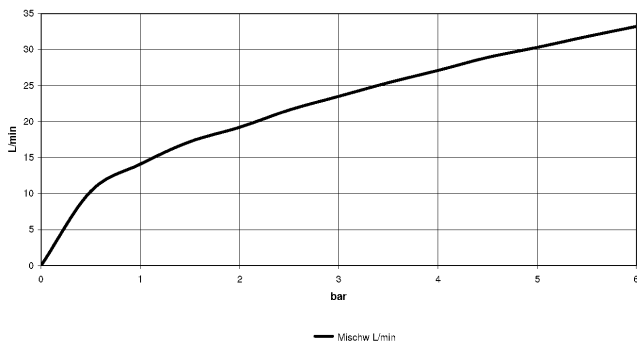

Diagramme de débit

Certificats

IAPMO_4976 (5).   LGA_18926.   Belgaqua_21-026-
27_4.