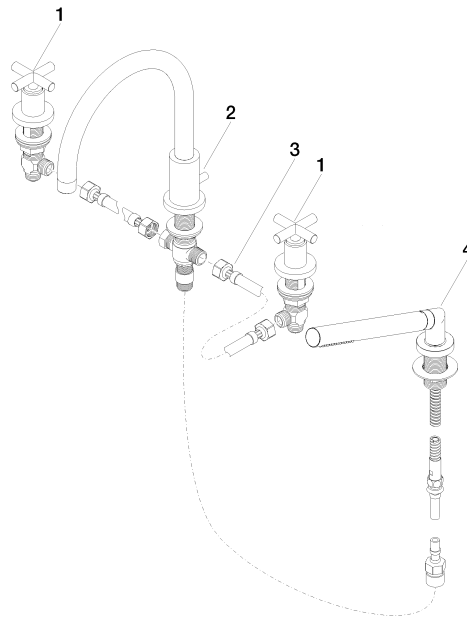

TARA Mélangeur bain/douche à 4 trous pour montage sur gorge ou hors baignoire - Champagne brossé (Or 22cts)

TARA

27 512 892

- bec déverseur : jet circulaire enrichi en air
- débit d'eau maxi. 23,5 l/min avec une pression d'écoulement de 3 bars
- Douchette à main : COMPACT RAIN, débit max. 6,8 l/min (à 3 bar)
- garniture de douche avec système anticalcaire pour douche ou baignoire
- saillie 220 mm
- inverseur automatique bain/douche
- hauteur de robinetterie 290 mm
- hauteur jusqu'au mousseur 135 mm
- diamètre de percement du bec 32 mm
- diamètre de percement des robinets latéraux 32 mm
- diamètre de percement garniture de douche 32 mm
- rosace pour sortie Ø 55 mm
- rosace pour garniture de douche Ø 50 mm
- rosace pour robinet latéral Ø 55 mm
- flexible de douche métallique 2250 mm avec protection anti-torsion intégrée

TARA Mélangeur bain/douche à 4 trous pour montage sur gorge ou hors baignoire - Champagne brossé (Or 22cts)

TARA

27 512 892

Diagramme de débit

**TARA Mélangeur bain/douche à 4 trous pour montage sur gorge ou hors
baignoire - Champagne brossé (Or 22cts)**

TARA

27 512 892

Les pièces pour les
autres finitions
peuvent être
trouvées ici : Chrome

Liste des pièces de rechange

N°	Article Numéro	Désignation	Fréquence de montage	Délai de livraison
1	20 000 892-46	TARA Robinet latéral fermant à droite froid ou chaud - Champagne brossé (Or 22cts)	2	30
2	13 512 892-46	bec déverseur	1	-
La pièce de rechange ne peut plus être commandée, veuillez commander l'article de remplacement				
3	12 502 970 90	Flexible de pression 1/2" x 1/2" x 400 mm -	1	2
4	27 702 979-46	Garniture de douche pour montage sur gorge ou hors baignoire - Champagne brossé (Or 22cts)	1	30