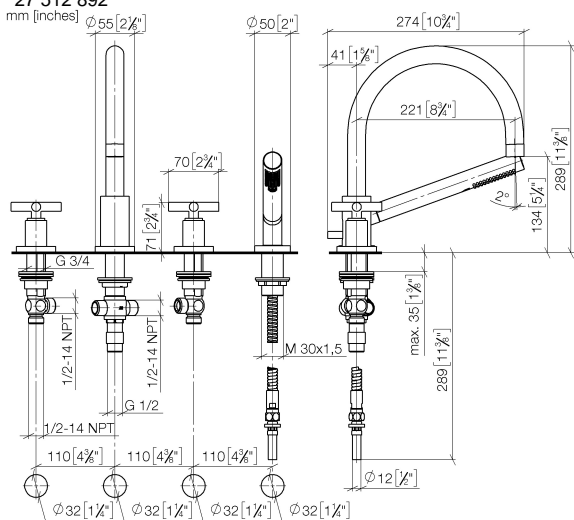

TARA Mélangeur bain/douche à 4 trous pour montage sur gorge ou hors baignoire - Champagne brossé (Or 22cts)

TARA

27 512 892

- bec déverseur : jet circulaire enrichi en air
- débit d'eau maxi. 23,5 l/min avec une pression d'écoulement de 3 bars
- Douchette à main : COMPACT RAIN, débit max. 6,8 l/min (à 3 bar)
- garniture de douche avec système anticalcaire pour douche ou baignoire
- saillie 220 mm
- inverseur automatique bain/douche
- hauteur de robinetterie 290 mm
- hauteur jusqu'au mousseur 135 mm
- diamètre de percement du bec 32 mm
- diamètre de percement des robinets latéraux 32 mm
- diamètre de percement garniture de douche 32 mm
- rosace pour sortie Ø 55 mm
- rosace pour garniture de douche Ø 50 mm
- rosace pour robinet latéral Ø 55 mm
- flexible de douche métallique 2250 mm avec protection anti-torsion intégrée

TARA Mélangeur bain/douche à 4 trous pour montage sur gorge ou hors baignoire - Champagne brossé (Or 22cts)

TARA

27 512 892

Diagramme de débit

**TARA Mélangeur bain/douche à 4 trous pour montage sur gorge ou hors
baignoire - Champagne brossé (Or 22cts)**

TARA

27 512 892

Les pièces pour les
autres finitions
peuvent être
trouvées ici : Chrome

Liste des pièces de rechange

N°	Article Numéro	Désignation	Fréquence de montage	Délai de livraison
1	20 000 892-46	TARA Robinet latéral fermant à droite froid ou chaud - Champagne brossé (Or 22cts)	2	30
2	13 512 892-46	bec déverseur	1	-
La pièce de rechange ne peut plus être commandée, veuillez commander l'article de remplacement				
3	12 502 970 90	Flexible de pression 1/2" x 1/2" x 400 mm -	1	2
4	27 702 979-46	Garniture de douche pour montage sur gorge ou hors baignoire - Champagne brossé (Or 22cts)	1	30