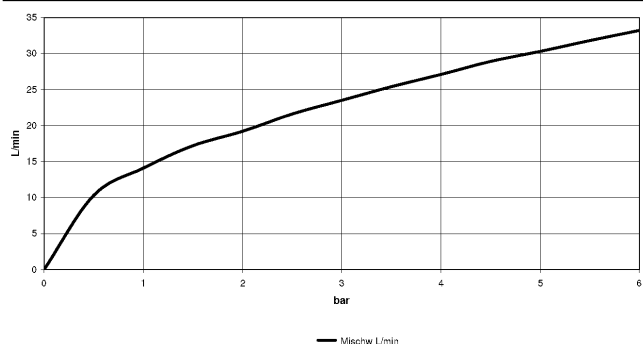

TARA Mélangeur bain/douche à 4 trous pour montage sur gorge ou hors baignoire - Champagne brossé (Or 22cts)

TARA

27 512 892

- bec déverseur : jet circulaire enrichi en air
- débit d'eau maxi. 23,5 l/min avec une pression d'écoulement de 3 bars
- Douchette à main : COMPACT RAIN, débit max. 6,8 l/min (à 3 bar)
- garniture de douche avec système anticalcaire pour douche ou baignoire
- saillie 220 mm
- inverseur automatique bain/douche
- hauteur de robinetterie 290 mm
- hauteur jusqu'au mousseur 135 mm
- diamètre de percement du bec 32 mm
- diamètre de percement des robinets latéraux 32 mm
- diamètre de percement garniture de douche 32 mm
- rosace pour sortie Ø 55 mm
- rosace pour garniture de douche Ø 50 mm
- rosace pour robinet latéral Ø 55 mm
- flexible de douche métallique 2250 mm avec protection anti-torsion intégrée

TARA Mélangeur bain/douche à 4 trous pour montage sur gorge ou hors baignoire - Champagne brossé (Or 22cts)

TARA

27 512 892

Diagramme de débit

**TARA Mélangeur bain/douche à 4 trous pour montage sur gorge ou hors
baignoire - Champagne brossé (Or 22cts)**