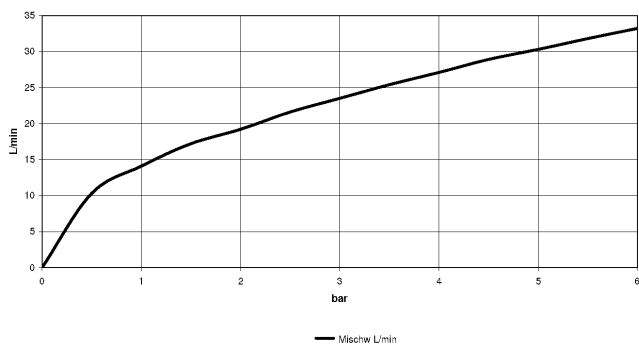

Diagramme de débit

Codes & Standards

ASME A112.18.1

cUPC

DIN 4109

EN 1717

ISO 3822

Ü-Zeichen