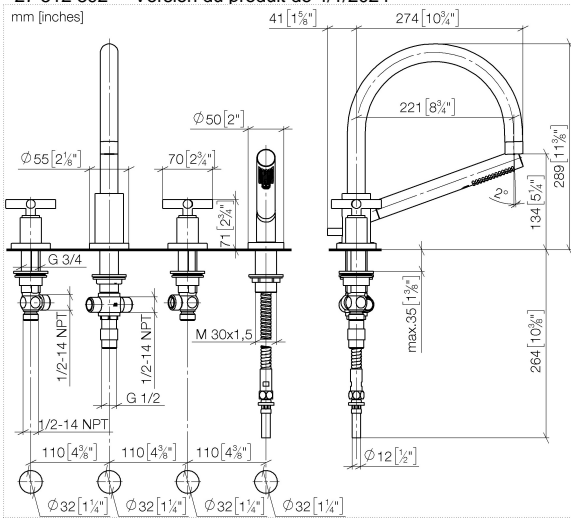

TARA Mélangeur bain/douche à 4 trous pour montage sur gorge ou hors baignoire - Dark Platinum brossé

27 512 892 Version du produit de 4/1/2024