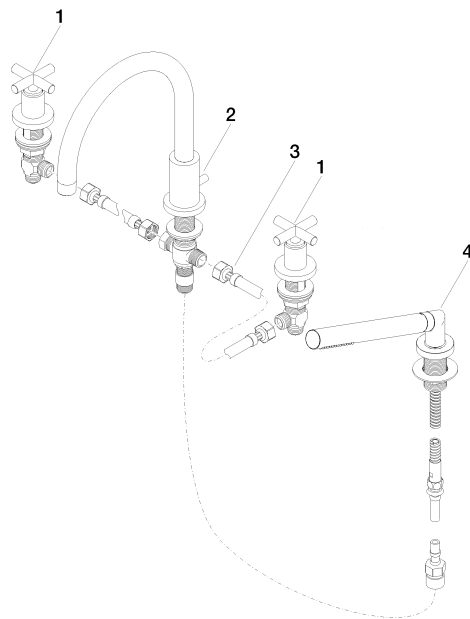

TARA Mélangeur bain/douche à 4 trous pour montage sur gorge ou hors baignoire - Dark Platinum brossé

27 512 892 Version du produit de 4/1/2024

- bec déverseur : jet circulaire enrichi en air
- débit d'eau maxi. 23,5 l/min avec une pression d'écoulement de 3 bars
- Douchette à main : COMPACT RAIN, débit max. 6,8 l/min (à 3 bar)
- garniture de douche avec système anticalcaire pour douche ou baignoire
- saillie 220 mm
- inverseur automatique bain/douche
- hauteur de robinetterie 290 mm
- hauteur jusqu'au mousseur 135 mm
- diamètre de percement du bec 32 mm
- diamètre de percement des robinets latéraux 32 mm
- diamètre de percement garniture de douche 32 mm
- rosace pour sortie Ø 55 mm
- rosace pour garniture de douche Ø 50 mm
- rosace pour robinet latéral Ø 55 mm
- flexible de douche métallique 2250 mm avec protection anti-torsion intégrée

Accessoires recommandés

Système de montage Perfecto - 12 614 970 90

Accessoires recommandés

Cache-vis pour Perfecto - Dark Platinum brossé 12 801 970-99
• 1 paire

TARA Mélangeur bain/douche à 4 trous pour montage sur gorge ou hors baignoire - Dark Platinum brossé

Ü-Zeichen

TARA Mélangeur bain/douche à 4 trous pour montage sur gorge ou hors baignoire - Dark Platinum brossé

27 512 892 Version du produit de 4/1/2024

Certificats

IAPMO_4976

LGA_18

Belgaqua_21-026-2

TARA Mélangeur bain/douche à 4 trous pour montage sur gorge ou hors baignoire - Dark Platinum brossé

27 512 892 Version du produit de 4/1/2024

Liste des pièces de rechange

N°	Article Numéro	Désignation	Fréquence de montage	Délai de livraison
1	20 000 892-99	TARA Robinet latéral fermant à droite froid ou chaud - Dark Platinum brossé	2	20
2	13 512 892-99	bec déverseur	1	60
3	12 502 970 90	Flexible de pression 1/2" x 1/2" x 400 mm -	1	2
4	27 702 979-99	Garniture de douche pour montage sur gorge ou hors baignoire - Dark Platinum brossé	1	20