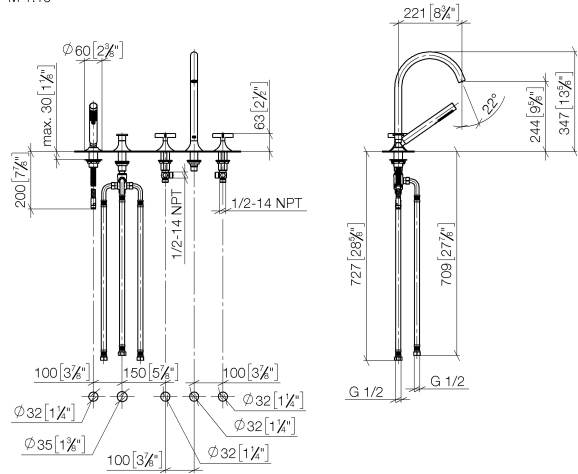

VAIA Robinetterie de baignoire à 5 trous pour montage sur gorge avec inverseur - Chrome

VAIA

27 522 809

- bec déverseur : jet circulaire enrichi en air
- débit d'eau maxi. 21,5 l/min avec une pression d'écoulement de 3 bars
- Douchette à main : COMPACT RAIN, débit max. 6,8 l/min (à 3 bar)
- garniture de douche avec système anticalcaire pour douche ou baignoire
- saillie 220 mm
- inverseur automatique bain/douche
- hauteur de robinetterie 347 mm
- hauteur jusqu'au mousseur 244 mm
- diamètre de percement des robinets latéraux 32 mm
- diamètre de percement du bec 32 mm
- diamètre de percement garniture de douche 32 mm
- rosace pour garniture de douche Ø 60 mm
- rosace pour sortie Ø 60 mm
- rosace pour robinet latéral Ø 60 mm
- flexible de douche métallique 1750 mm avec protection anti-torsion intégrée

VAIA Robinetterie de baignoire à 5 trous pour montage sur gorge avec inverseur - Chrome

VAIA

27 522 809
mm [inches]
M 1:10

Diagramme de débit

Certificats

Belgaqua_22_278_2 WRAS_2310008. IAPMO_4976 (4). LGA_29298.
7_4.

27 522 809

Les pièces pour les autres finitions peuvent être trouvées ici : Platine brossé

Liste des pièces de rechange

N°	Article Numéro	Désignation	Fréquence de montage	Délai de livraison
1	27 702 809-00	VAIA Garniture de douche pour montage sur gorge ou hors baignoire - Chrome	1	10
2	29 140 809-00	VAIA Inverseur à 2 voies pour montage sur gorge ou hors baignoire - Chrome	1	10
3	20 000 808-00	VAIA Robinet latéral fermant à droite chaud - Chrome	1	10
4	13 612 809-00	VAIA Bec déverseur de bain sans inverseur pour montage sur gorge - Chrome	1	-
La pièce de rechange ne peut plus être commandée, veuillez commander l'article de remplacement				
5	20 000 809-00	VAIA Robinet latéral fermant à droite froid - Chrome	1	10