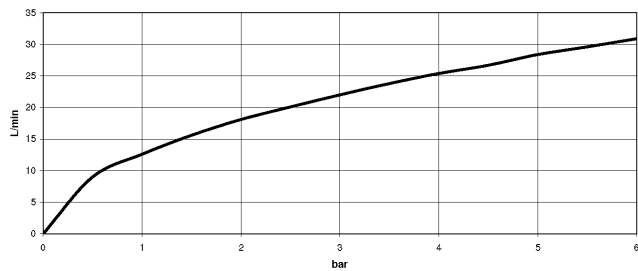

VAIA Robinetterie de baignoire à 5 trous pour montage sur gorge avec inverseur - Chrome

VAIA

27 522 809
mm [inches]
M 1:10

Diagramme de débit

Certificats

Belgaqua_22_278_2 WRAS_2310008. IAPMO_4976 (4). LGA_29298.
7_4.