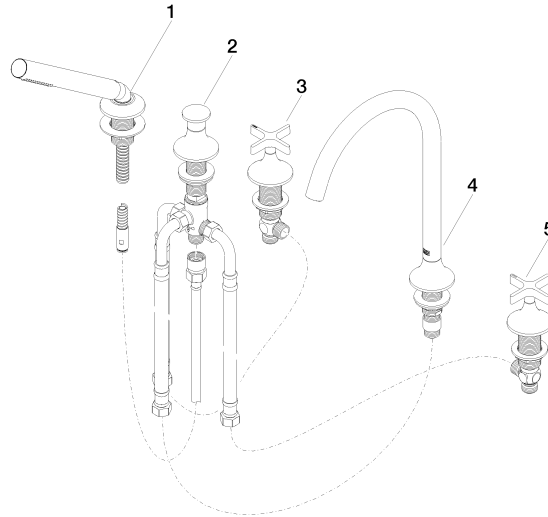

VAIA Robinetterie de baignoire à 5 trous pour montage sur gorge avec inverseur - Chrome

VAIA

27 522 809

- bec déverseur : jet circulaire enrichi en air
- débit d'eau maxi. 21,5 l/min avec une pression d'écoulement de 3 bars
- Douchette à main : COMPACT RAIN, débit max. 6,8 l/min (à 3 bar)
- garniture de douche avec système anticalcaire pour douche ou baignoire
- saillie 220 mm
- inverseur automatique bain/douche
- hauteur de robinetterie 347 mm
- hauteur jusqu'au mousseur 244 mm
- diamètre de percement des robinets latéraux 32 mm
- diamètre de percement du bec 32 mm
- diamètre de percement garniture de douche 32 mm
- rosace pour garniture de douche Ø 60 mm
- rosace pour sortie Ø 60 mm
- rosace pour robinet latéral Ø 60 mm
- flexible de douche métallique 1750 mm avec protection anti-torsion intégrée

VAIA Robinetterie de baignoire à 5 trous pour montage sur gorge avec inverseur - Chrome

VAIA

27 522 809
mm [inches]
M 1:10

Diagramme de débit

Certificats

Belgaqua_22_278_2 WRAS_2310008. IAPMO_4976 (4). LGA_29298.
7_4.

27 522 809

Les pièces pour les autres finitions peuvent être trouvées ici : Platine brossé

Liste des pièces de rechange

N°	Article Numéro	Désignation	Fréquence de montage	Délai de livraison
1	27 702 809-00	VAIA Garniture de douche pour montage sur gorge ou hors baignoire - Chrome	1	10
2	29 140 809-00	VAIA Inverseur à 2 voies pour montage sur gorge ou hors baignoire - Chrome	1	10
3	20 000 808-00	VAIA Robinet latéral fermant à droite chaud - Chrome	1	10
4	13 612 809-00	VAIA Bec déverseur de bain sans inverseur pour montage sur gorge - Chrome	1	-
La pièce de rechange ne peut plus être commandée, veuillez commander l'article de remplacement				
5	20 000 809-00	VAIA Robinet latéral fermant à droite froid - Chrome	1	10