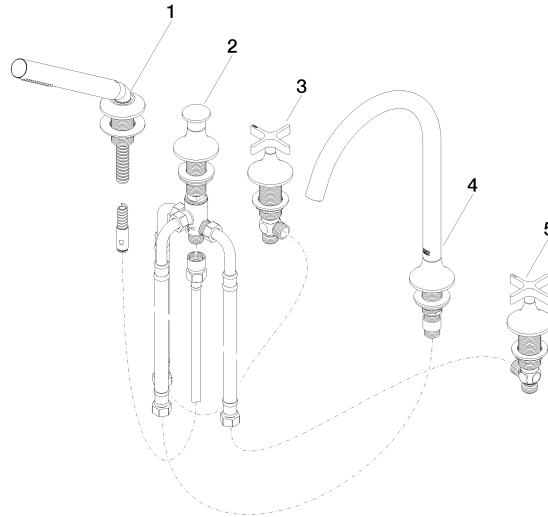

VAIA Robinetterie de baignoire à 5 trous pour montage sur gorge avec inverseur - Platine brossé

VAIA

27 522 809

- bec déverseur : jet circulaire enrichi en air
- débit d'eau maxi. 21,5 l/min avec une pression d'écoulement de 3 bars
- Douchette à main : COMPACT RAIN, débit max. 6,8 l/min (à 3 bar)
- garniture de douche avec système anticalcaire pour douche ou baignoire
- saillie 220 mm
- inverseur automatique bain/douche
- hauteur de robinetterie 347 mm
- hauteur jusqu'au mousseur 244 mm
- diamètre de percement des robinets latéraux 32 mm
- diamètre de percement du bec 32 mm
- diamètre de percement garniture de douche 32 mm
- rosace pour garniture de douche Ø 60 mm
- rosace pour sortie Ø 60 mm
- rosace pour robinet latéral Ø 60 mm
- flexible de douche métallique 1750 mm avec protection anti-torsion intégrée

VAIA Robinetterie de baignoire à 5 trous pour montage sur gorge avec inverseur - Platine brossé

VAIA

27 522 809
mm [inches]
M 1:10

Diagramme de débit

Certificats

Belgaqua_22_278_2 WRAS_2310008. IAPMO_4976 (4). LGA_29298.
7_4.

27 522 809

Les pièces pour les autres finitions peuvent être trouvées ici : [Chrome](#)

Liste des pièces de rechange

N°	Article Numéro	Désignation	Fréquence de montage	Délai de livraison
1	27 702 809-06	VAIA Garniture de douche pour montage sur gorge ou hors baignoire - Platine brossé	1	10
2	29 140 809-06	VAIA Inverseur à 2 voies pour montage sur gorge ou hors baignoire - Platine brossé	1	10
3	20 000 808-06	VAIA Robinet latéral fermant à droite chaud - Platine brossé	1	10
4	13 612 809-06	VAIA Bec déverseur de bain sans inverseur pour montage sur gorge - Platine brossé	1	-
La pièce de rechange ne peut plus être commandée, veuillez commander l'article de remplacement				
5	20 000 809-06	VAIA Robinet latéral fermant à droite froid - Platine brossé	1	10