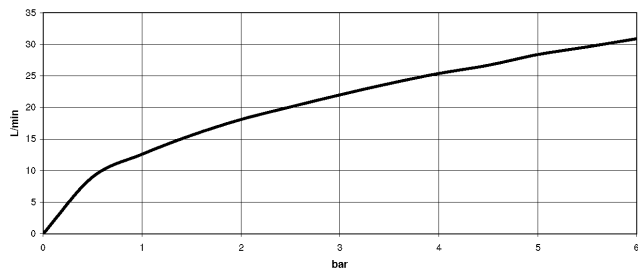

VAIA Robinetterie de baignoire à 5 trous pour montage sur gorge avec inverseur - Platine brossé

VAIA

27 522 809
mm [inches]
M 1:10

Diagramme de débit

Certificats

Belgaqua_22_278_2 WRAS_2310008. IAPMO_4976 (4). LGA_29298.
7_4.