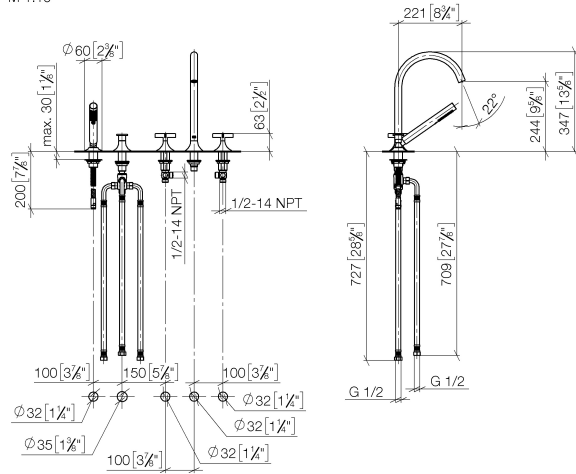

VAIA Robinetterie de baignoire à 5 trous pour montage sur gorge avec inverseur - Platine brossé

VAIA

27 522 809

- bec déverseur : jet circulaire enrichi en air
- débit d'eau maxi. 21,5 l/min avec une pression d'écoulement de 3 bars
- Douchette à main : COMPACT RAIN, débit max. 6,8 l/min (à 3 bar)
- garniture de douche avec système anticalcaire pour douche ou baignoire
- saillie 220 mm
- inverseur automatique bain/douche
- hauteur de robinetterie 347 mm
- hauteur jusqu'au mousseur 244 mm
- diamètre de percement des robinets latéraux 32 mm
- diamètre de percement du bec 32 mm
- diamètre de percement garniture de douche 32 mm
- rosace pour garniture de douche Ø 60 mm
- rosace pour sortie Ø 60 mm
- rosace pour robinet latéral Ø 60 mm
- flexible de douche métallique 1750 mm avec protection anti-torsion intégrée

VAIA Robinetterie de baignoire à 5 trous pour montage sur gorge avec inverseur - Platine brossé

VAIA

27 522 809
mm [inches]
M 1:10

Diagramme de débit

Certificats

Belgaqua_22_278_2 WRAS_2310008. IAPMO_4976 (4). LGA_29298.
7_4.

27 522 809

Les pièces pour les autres finitions peuvent être trouvées ici : [Chrome](#)

Liste des pièces de rechange

N°	Article Numéro	Désignation	Fréquence de montage	Délai de livraison
1	27 702 809-06	VAIA Garniture de douche pour montage sur gorge ou hors baignoire - Platine brossé	1	10
2	29 140 809-06	VAIA Inverseur à 2 voies pour montage sur gorge ou hors baignoire - Platine brossé	1	10
3	20 000 808-06	VAIA Robinet latéral fermant à droite chaud - Platine brossé	1	10
4	13 612 809-06	VAIA Bec déverseur de bain sans inverseur pour montage sur gorge - Platine brossé	1	-
La pièce de rechange ne peut plus être commandée, veuillez commander l'article de remplacement				
5	20 000 809-06	VAIA Robinet latéral fermant à droite froid - Platine brossé	1	10