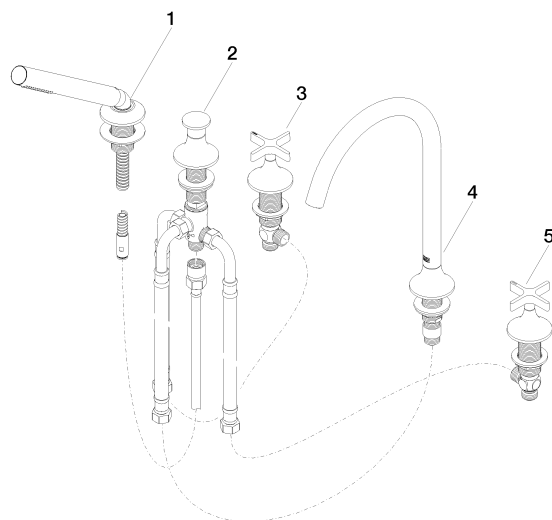

**VAIA Robinetterie de baignoire à 5 trous pour montage sur gorge avec inverseur - Platine**

VAIA

27 522 809

- bec déverseur : jet circulaire enrichi en air
- débit d'eau maxi. 21,5 l/min avec une pression d'écoulement de 3 bars
- Douchette à main : COMPACT RAIN, débit max. 6,8 l/min (à 3 bar)
- garniture de douche avec système anticalcaire pour douche ou baignoire
- saillie 220 mm
- inverseur automatique bain/douche
- hauteur de robinetterie 347 mm
- hauteur jusqu'au mousseur 244 mm
- diamètre de percement des robinets latéraux 32 mm
- diamètre de percement du bec 32 mm
- diamètre de percement garniture de douche 32 mm
- rosace pour garniture de douche Ø 60 mm
- rosace pour sortie Ø 60 mm
- rosace pour robinet latéral Ø 60 mm
- flexible de douche métallique 1750 mm avec protection anti-torsion intégrée

**VAIA Robinetterie de baignoire à 5 trous pour montage sur gorge avec inverseur - Platine**

VAIA

27 522 809  
mm [inches]  
M 1:10

**Diagramme de débit**

**Certificats**

IAPMO\_4976 (2). Belgaqua\_22\_278\_2 WRAS\_2310008. LGA\_29298.  
7\_4.

## Liste des pièces de rechange

N°	Article Numéro	Désignation	Fréquence de montage	Délai de livraison
1	27 702 809-08	VAIA Garniture de douche pour montage sur gorge ou hors baignoire - Platine	1	40
2	29 140 809-08	VAIA Inverseur à 2 voies pour montage sur gorge ou hors baignoire - Platine	1	40
3	20 000 808-08	VAIA Robinet latéral fermant à droite chaud - Platine	1	40
4	13 612 809-08	VAIA Bec déverseur de bain sans inverseur pour montage sur gorge - Platine	1	-
La pièce de rechange ne peut plus être commandée, veuillez commander l'article de remplacement				
5	20 000 809-08	VAIA Robinet latéral fermant à droite froid - Platine	1	40