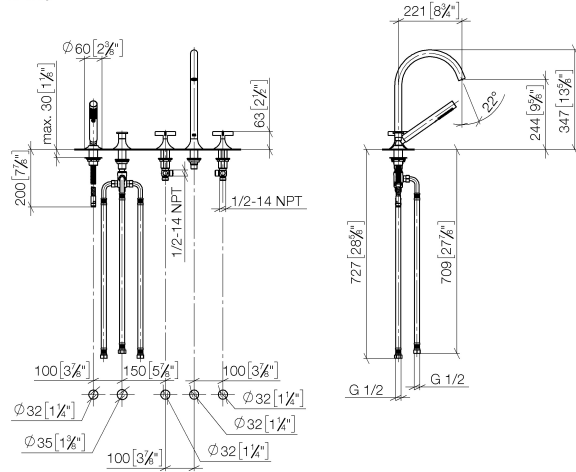

**VAIA Robinetterie de baignoire à 5 trous pour montage sur gorge avec inverseur - Platine**

VAIA

27 522 809

- bec déverseur : jet circulaire enrichi en air
- débit d'eau maxi. 21,5 l/min avec une pression d'écoulement de 3 bars
- Douchette à main : COMPACT RAIN, débit max. 6,8 l/min (à 3 bar)
- garniture de douche avec système anticalcaire pour douche ou baignoire
- saillie 220 mm
- inverseur automatique bain/douche
- hauteur de robinetterie 347 mm
- hauteur jusqu'au mousseur 244 mm
- diamètre de percement des robinets latéraux 32 mm
- diamètre de percement du bec 32 mm
- diamètre de percement garniture de douche 32 mm
- rosace pour garniture de douche Ø 60 mm
- rosace pour sortie Ø 60 mm
- rosace pour robinet latéral Ø 60 mm
- flexible de douche métallique 1750 mm avec protection anti-torsion intégrée

Avec sécurité anti-retour.

	Platine	27 522 809-08
	Chrome	27 522 809-00
	Platine brossé	27 522 809-06
	Dark Chrome	27 522 809-19
	Laiton brossé (Or 23cts)	27 522 809-28
	Bronze brossé	27 522 809-42
	Champagne brossé (Or 22cts)	27 522 809-46
	Champagne (Or 22cts)	27 522 809-47
	Dark Platinum brossé	27 522 809-99

**VAIA Robinetterie de baignoire à 5 trous pour montage sur gorge avec inverseur - Platine**

VAIA

27 522 809  
mm [inches]  
M 1:10

**Diagramme de débit**

**Certificats**

IAPMO\_4976 (2). Belgaqua\_22\_278\_2 WRAS\_2310008. LGA\_29298.  
7\_4.