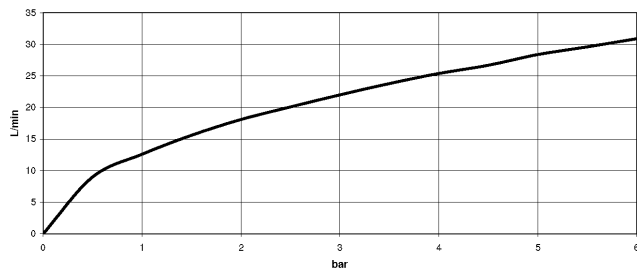

**VAIA Robinetterie de baignoire à 5 trous pour montage sur gorge avec inverseur - Platine**

VAIA

27 522 809

- bec déverseur : jet circulaire enrichi en air
- débit d'eau maxi. 21,5 l/min avec une pression d'écoulement de 3 bars
- Douchette à main : COMPACT RAIN, débit max. 6,8 l/min (à 3 bar)
- garniture de douche avec système anticalcaire pour douche ou baignoire
- saillie 220 mm
- inverseur automatique bain/douche
- hauteur de robinetterie 347 mm
- hauteur jusqu'au mousseur 244 mm
- diamètre de percement des robinets latéraux 32 mm
- diamètre de percement du bec 32 mm
- diamètre de percement garniture de douche 32 mm
- rosace pour garniture de douche Ø 60 mm
- rosace pour sortie Ø 60 mm
- rosace pour robinet latéral Ø 60 mm
- flexible de douche métallique 1750 mm avec protection anti-torsion intégrée

Avec sécurité anti-retour.

	Platine	27 522 809-08
	Chrome	27 522 809-00
	Platine brossé	27 522 809-06
	Dark Chrome	27 522 809-19
	Laiton brossé (Or 23cts)	27 522 809-28
	Bronze brossé	27 522 809-42
	Champagne brossé (Or 22cts)	27 522 809-46
	Champagne (Or 22cts)	27 522 809-47
	Dark Platinum brossé	27 522 809-99

**VAIA Robinetterie de baignoire à 5 trous pour montage sur gorge avec inverseur - Platine**

VAIA

27 522 809  
mm [inches]  
M 1:10

**Diagramme de débit**

**Certificats**

IAPMO\_4976 (2). Belgaqua\_22\_278\_2 WRAS\_2310008. LGA\_29298.  
7\_4.