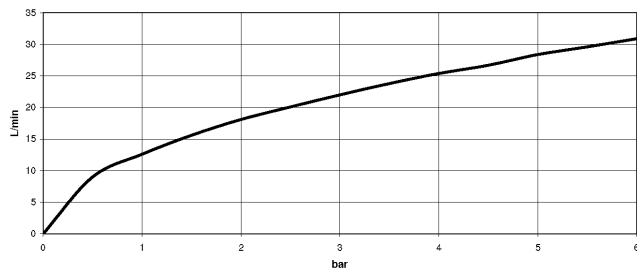

VAIA Robinetterie de baignoire à 5 trous pour montage sur gorge avec inverseur - Dark Chrome

VAIA

27 522 809
mm [inches]
M 1:10

Diagramme de débit

Certificats

Belgaqua_22_278_2 WRAS_2310008. LGA_29298.
7_4.