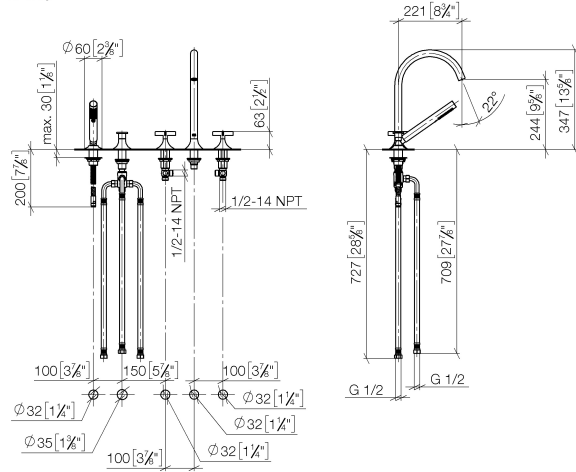

VAIA Robinetterie de baignoire à 5 trous pour montage sur gorge avec inverseur - Dark Chrome

VAIA

27 522 809

- bec déverseur : jet circulaire enrichi en air
- débit d'eau maxi. 21,5 l/min avec une pression d'écoulement de 3 bars
- Douchette à main : COMPACT RAIN, débit max. 6,8 l/min (à 3 bar)
- garniture de douche avec système anticalcaire pour douche ou baignoire
- saillie 220 mm
- inverseur automatique bain/douche
- hauteur de robinetterie 347 mm
- hauteur jusqu'au mousseur 244 mm
- diamètre de percement des robinets latéraux 32 mm
- diamètre de percement du bec 32 mm
- diamètre de percement garniture de douche 32 mm
- rosace pour garniture de douche Ø 60 mm
- rosace pour sortie Ø 60 mm
- rosace pour robinet latéral Ø 60 mm
- flexible de douche métallique 1750 mm avec protection anti-torsion intégrée

VAIA Robinetterie de baignoire à 5 trous pour montage sur gorge avec inverseur - Dark Chrome

VAIA

27 522 809
mm [inches]
M 1:10

Diagramme de débit

Certificats

Belgaqua_22_278_2 WRAS_2310008. LGA_29298.
7_4.

VAIA Robinetterie de baignoire à 5 trous pour montage sur gorge avec
inverseur - Dark Chrome

VAIA

27 522 809

Les pièces pour les
autres finitions
peuvent être
trouvées ici : Chrome