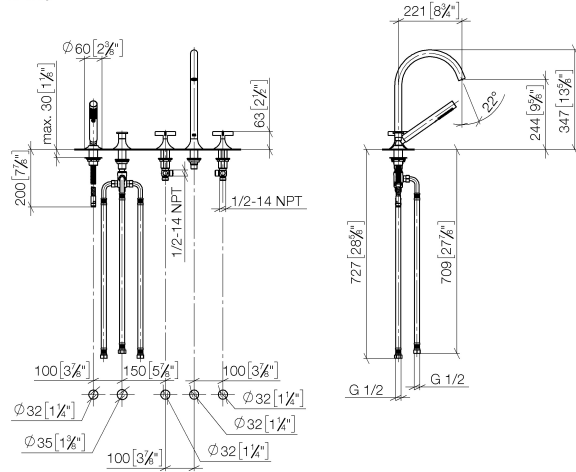

VAIA Robinetterie de baignoire à 5 trous pour montage sur gorge avec inverseur - Laiton brossé (Or 23cts)

VAIA

27 522 809

- bec déverseur : jet circulaire enrichi en air
- débit d'eau maxi. 21,5 l/min avec une pression d'écoulement de 3 bars
- Douchette à main : COMPACT RAIN, débit max. 6,8 l/min (à 3 bar)
- garniture de douche avec système anticalcaire pour douche ou baignoire
- saillie 220 mm
- inverseur automatique bain/douche
- hauteur de robinetterie 347 mm
- hauteur jusqu'au mousseur 244 mm
- diamètre de percement des robinets latéraux 32 mm
- diamètre de percement du bec 32 mm
- diamètre de percement garniture de douche 32 mm
- rosace pour garniture de douche Ø 60 mm
- rosace pour sortie Ø 60 mm
- rosace pour robinet latéral Ø 60 mm
- flexible de douche métallique 1750 mm avec protection anti-torsion intégrée

VAIA Robinetterie de baignoire à 5 trous pour montage sur gorge avec inverseur - Laiton brossé (Or 23cts)

VAIA

27 522 809
mm [inches]
M 1:10

Diagramme de débit

Certificats

Belgaqua_22_278_2 WRAS_2310008. LGA_29298.
7_4.

VAIA Robinetterie de baignoire à 5 trous pour montage sur gorge avec inverseur - Laiton brossé (Or 23cts)

VAIA

27 522 809

Les pièces pour les autres finitions peuvent être trouvées ici : [Chrome](#)

Liste des pièces de rechange

N°	Article Numéro	Désignation	Fréquence de montage	Délai de livraison
1	27 702 809-28	VAIA Garniture de douche pour montage sur gorge ou hors baignoire - Laiton brossé (Or 23cts)	1	20
2	29 140 809-28	VAIA Inverseur à 2 voies pour montage sur gorge ou hors baignoire - Laiton brossé (Or 23cts)	1	20
3	20 000 808-28	VAIA Robinet latéral fermant à droite chaud - Laiton brossé (Or 23cts)	1	20
4	13 612 809-28	VAIA Bec déverseur de bain sans inverseur pour montage sur gorge - Laiton brossé (Or 23cts)	1	-
La pièce de rechange ne peut plus être commandée, veuillez commander l'article de remplacement				
5	20 000 809-28	VAIA Robinet latéral fermant à droite froid - Laiton brossé (Or 23cts)	1	20