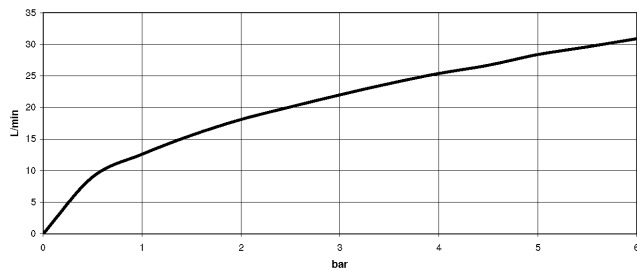

VAIA Robinetterie de baignoire à 5 trous pour montage sur gorge avec inverseur - Laiton brossé (Or 23cts)

VAIA

27 522 809
mm [inches]
M 1:10

Diagramme de débit

Certificats

Belgaqua_22_278_2 WRAS_2310008. LGA_29298.
7_4.