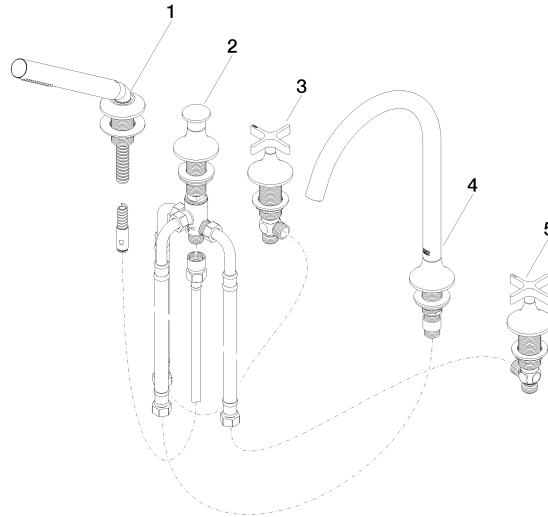

VAIA Robinetterie de baignoire à 5 trous pour montage sur gorge avec inverseur - Laiton brossé (Or 23cts)

VAIA

27 522 809

- bec déverseur : jet circulaire enrichi en air
- débit d'eau maxi. 21,5 l/min avec une pression d'écoulement de 3 bars
- Douchette à main : COMPACT RAIN, débit max. 6,8 l/min (à 3 bar)
- garniture de douche avec système anticalcaire pour douche ou baignoire
- saillie 220 mm
- inverseur automatique bain/douche
- hauteur de robinetterie 347 mm
- hauteur jusqu'au mousseur 244 mm
- diamètre de percement des robinets latéraux 32 mm
- diamètre de percement du bec 32 mm
- diamètre de percement garniture de douche 32 mm
- rosace pour garniture de douche Ø 60 mm
- rosace pour sortie Ø 60 mm
- rosace pour robinet latéral Ø 60 mm
- flexible de douche métallique 1750 mm avec protection anti-torsion intégrée

VAIA Robinetterie de baignoire à 5 trous pour montage sur gorge avec inverseur - Laiton brossé (Or 23cts)

VAIA

27 522 809
mm [inches]
M 1:10

Diagramme de débit

Certificats

Belgaqua_22_278_2 WRAS_2310008. LGA_29298.
7_4.

VAIA Robinetterie de baignoire à 5 trous pour montage sur gorge avec inverseur - Laiton brossé (Or 23cts)

VAIA

27 522 809

Les pièces pour les autres finitions peuvent être trouvées ici : [Chrome](#)

Liste des pièces de rechange

N°	Article Numéro	Désignation	Fréquence de montage	Délai de livraison
1	27 702 809-28	VAIA Garniture de douche pour montage sur gorge ou hors baignoire - Laiton brossé (Or 23cts)	1	20
2	29 140 809-28	VAIA Inverseur à 2 voies pour montage sur gorge ou hors baignoire - Laiton brossé (Or 23cts)	1	20
3	20 000 808-28	VAIA Robinet latéral fermant à droite chaud - Laiton brossé (Or 23cts)	1	20
4	13 612 809-28	VAIA Bec déverseur de bain sans inverseur pour montage sur gorge - Laiton brossé (Or 23cts)	1	-
La pièce de rechange ne peut plus être commandée, veuillez commander l'article de remplacement				
5	20 000 809-28	VAIA Robinet latéral fermant à droite froid - Laiton brossé (Or 23cts)	1	20