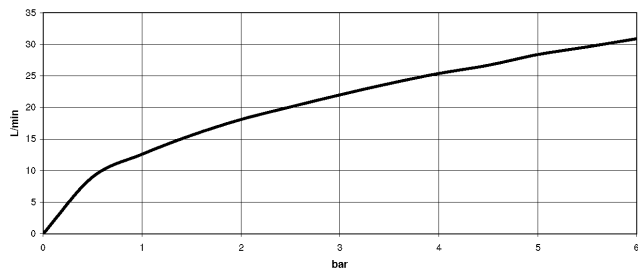

**VAIA Robinetterie de baignoire à 5 trous pour montage sur gorge avec inverseur - Champagne brossé (Or 22cts)**

VAIA

27 522 809

- bec déverseur : jet circulaire enrichi en air
- débit d'eau maxi. 21,5 l/min avec une pression d'écoulement de 3 bars
- Douchette à main : COMPACT RAIN, débit max. 6,8 l/min (à 3 bar)
- garniture de douche avec système anticalcaire pour douche ou baignoire
- saillie 220 mm
- inverseur automatique bain/douche
- hauteur de robinetterie 347 mm
- hauteur jusqu'au mousseur 244 mm
- diamètre de percement des robinets latéraux 32 mm
- diamètre de percement du bec 32 mm
- diamètre de percement garniture de douche 32 mm
- rosace pour garniture de douche Ø 60 mm
- rosace pour sortie Ø 60 mm
- rosace pour robinet latéral Ø 60 mm
- flexible de douche métallique 1750 mm avec protection anti-torsion intégrée

**VAIA Robinetterie de baignoire à 5 trous pour montage sur gorge avec inverseur - Champagne brossé (Or 22cts)**

VAIA

27 522 809  
mm [inches]  
M 1:10

**Diagramme de débit**

**Certificats**

Belgaqua\_22\_278\_2 WRAS\_2310008. LGA\_29298.  
7\_4.