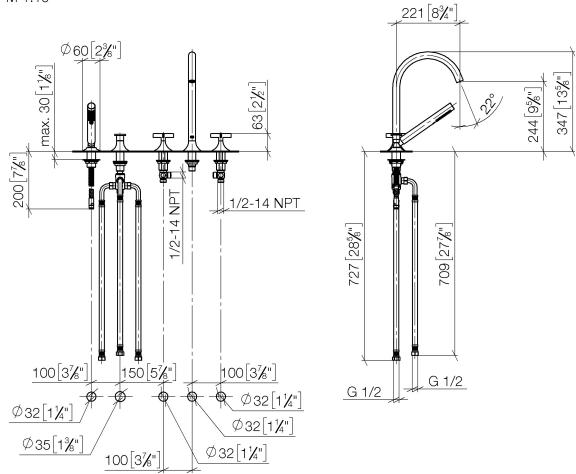

**VAIA Robinetterie de baignoire à 5 trous pour montage sur gorge avec inverseur - Champagne brossé (Or 22cts)**

VAIA

27 522 809

- bec déverseur : jet circulaire enrichi en air
- débit d'eau maxi. 21,5 l/min avec une pression d'écoulement de 3 bars
- Douchette à main : COMPACT RAIN, débit max. 6,8 l/min (à 3 bar)
- garniture de douche avec système anticalcaire pour douche ou baignoire
- saillie 220 mm
- inverseur automatique bain/douche
- hauteur de robinetterie 347 mm
- hauteur jusqu'au mousseur 244 mm
- diamètre de percement des robinets latéraux 32 mm
- diamètre de percement du bec 32 mm
- diamètre de percement garniture de douche 32 mm
- rosace pour garniture de douche Ø 60 mm
- rosace pour sortie Ø 60 mm
- rosace pour robinet latéral Ø 60 mm
- flexible de douche métallique 1750 mm avec protection anti-torsion intégrée

Avec sécurité anti-retour.

	Champagne brossé (Or 22cts)	27 522 809-46
	Chrome	27 522 809-00
	Platine brossé	27 522 809-06
	Platine	27 522 809-08
	Dark Chrome	27 522 809-19
	Laiton brossé (Or 23cts)	27 522 809-28
	Bronze brossé	27 522 809-42
	Champagne (Or 22cts)	27 522 809-47
	Dark Platinum brossé	27 522 809-99

**VAIA Robinetterie de baignoire à 5 trous pour montage sur gorge avec inverseur - Champagne brossé (Or 22cts)**

VAIA

27 522 809  
mm [inches]  
M 1:10

**Diagramme de débit**

**Certificats**

Belgaqua\_22\_278\_2 WRAS\_2310008. LGA\_29298.  
7\_4.

**VAIA Robinetterie de baignoire à 5 trous pour montage sur gorge avec inverseur - Champagne brossé (Or 22cts)**

VAIA

27 522 809

Les pièces pour les autres finitions peuvent être trouvées ici : [Chrome](#)