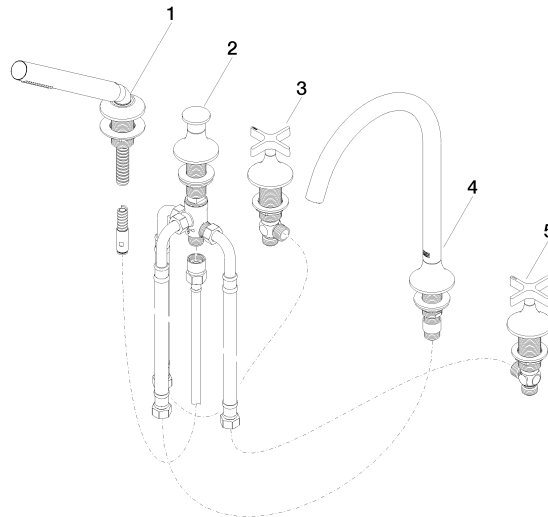

**VAIA Robinetterie de baignoire à 5 trous pour montage sur gorge avec inverseur - Champagne brossé (Or 22cts)**

VAIA

27 522 809

- bec déverseur : jet circulaire enrichi en air
- débit d'eau maxi. 21,5 l/min avec une pression d'écoulement de 3 bars
- Douchette à main : COMPACT RAIN, débit max. 6,8 l/min (à 3 bar)
- garniture de douche avec système anticalcaire pour douche ou baignoire
- saillie 220 mm
- inverseur automatique bain/douche
- hauteur de robinetterie 347 mm
- hauteur jusqu'au mousseur 244 mm
- diamètre de percement des robinets latéraux 32 mm
- diamètre de percement du bec 32 mm
- diamètre de percement garniture de douche 32 mm
- rosace pour garniture de douche Ø 60 mm
- rosace pour sortie Ø 60 mm
- rosace pour robinet latéral Ø 60 mm
- flexible de douche métallique 1750 mm avec protection anti-torsion intégrée

**VAIA Robinetterie de baignoire à 5 trous pour montage sur gorge avec inverseur - Champagne brossé (Or 22cts)**

VAIA

27 522 809  
mm [inches]  
M 1:10

**Diagramme de débit**

**Certificats**

Belgaqua\_22\_278\_2 WRAS\_2310008. LGA\_29298.  
7\_4.

**VAIA Robinetterie de baignoire à 5 trous pour montage sur gorge avec inverseur - Champagne brossé (Or 22cts)**

VAIA

27 522 809

Les pièces pour les autres finitions peuvent être trouvées ici : [Chrome](#)

**Liste des pièces de rechange**

N°	Article Numéro	Désignation	Fréquence de montage	Délai de livraison
1	27 702 809-46	VAIA Garniture de douche pour montage sur gorge ou hors baignoire - Champagne brossé (Or 22cts)	1	30
2	29 140 809-46	VAIA Inverseur à 2 voies pour montage sur gorge ou hors baignoire - Champagne brossé (Or 22cts)	1	30
3	20 000 808-46	VAIA Robinet latéral fermant à droite chaud - Champagne brossé (Or 22cts)	1	30
4	13 612 809-46	bec déverseur	1	-
La pièce de rechange ne peut plus être commandée, veuillez commander l'article de remplacement				
5	20 000 809-46	VAIA Robinet latéral fermant à droite froid - Champagne brossé (Or 22cts)	1	30