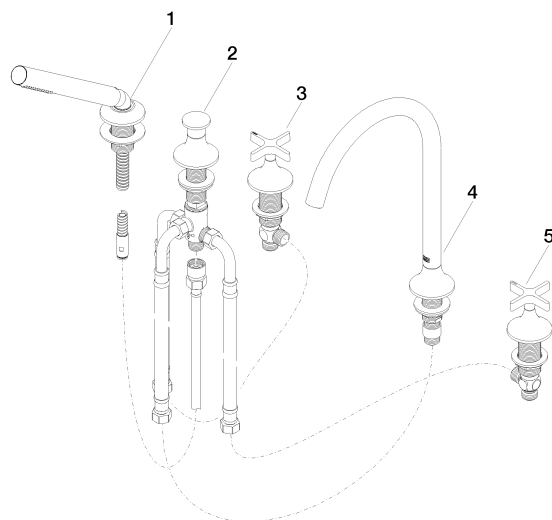

VAIA Robinetterie de baignoire à 5 trous pour montage sur gorge avec inverseur - Champagne (Or 22cts)

VAIA

27 522 809

- bec déverseur : jet circulaire enrichi en air
- débit d'eau maxi. 21,5 l/min avec une pression d'écoulement de 3 bars
- Douchette à main : COMPACT RAIN, débit max. 6,8 l/min (à 3 bar)
- garniture de douche avec système anticalcaire pour douche ou baignoire
- saillie 220 mm
- inverseur automatique bain/douche
- hauteur de robinetterie 347 mm
- hauteur jusqu'au mousseur 244 mm
- diamètre de percement des robinets latéraux 32 mm
- diamètre de percement du bec 32 mm
- diamètre de percement garniture de douche 32 mm
- rosace pour garniture de douche Ø 60 mm
- rosace pour sortie Ø 60 mm
- rosace pour robinet latéral Ø 60 mm
- flexible de douche métallique 1750 mm avec protection anti-torsion intégrée

VAIA Robinetterie de baignoire à 5 trous pour montage sur gorge avec inverseur - Champagne (Or 22cts)

VAIA

27 522 809
mm [inches]
M 1:10

Diagramme de débit

Certificats

Belgaqua_22_278_2 WRAS_2310008. LGA_29298.
7_4.

27 522 809

Les pièces pour les autres finitions peuvent être trouvées ici : [Chrome](#)

Liste des pièces de rechange

N°	Article Numéro	Désignation	Fréquence de montage	Délai de livraison
1	27 702 809-47	VAIA Garniture de douche pour montage sur gorge ou hors baignoire - Champagne (Or 22cts)	1	30
2	29 140 809-47	VAIA Inverseur à 2 voies pour montage sur gorge ou hors baignoire - Champagne (Or 22cts)	1	30
3	20 000 808-47	VAIA Robinet latéral fermant à droite chaud - Champagne (Or 22cts)	1	30
4	13 612 809-47	bec déverseur	1	-
La pièce de rechange ne peut plus être commandée, veuillez commander l'article de remplacement				
5	20 000 809-47	VAIA Robinet latéral fermant à droite froid - Champagne (Or 22cts)	1	30