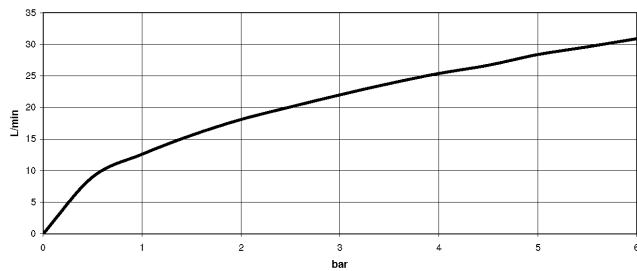

VAIA Robinetterie de baignoire à 5 trous pour montage sur gorge avec inverseur - Champagne (Or 22cts)

VAIA

27 522 809
mm [inches]
M 1:10

Diagramme de débit

Certificats

Belgaqua_22_278_2 WRAS_2310008. LGA_29298.
7_4.