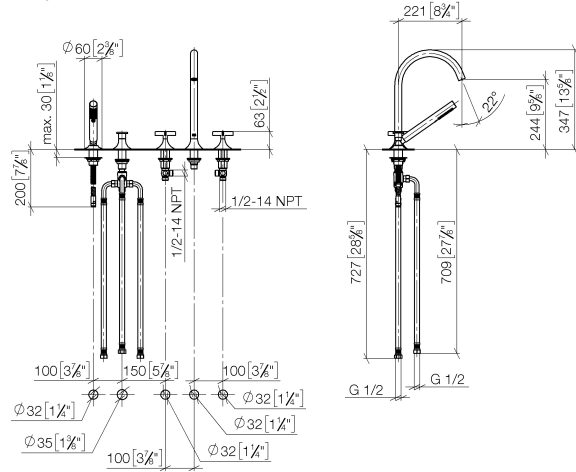

VAIA Robinetterie de baignoire à 5 trous pour montage sur gorge avec inverseur - Champagne (Or 22cts)

VAIA

27 522 809

- bec déverseur : jet circulaire enrichi en air
- débit d'eau maxi. 21,5 l/min avec une pression d'écoulement de 3 bars
- Douchette à main : COMPACT RAIN, débit max. 6,8 l/min (à 3 bar)
- garniture de douche avec système anticalcaire pour douche ou baignoire
- saillie 220 mm
- inverseur automatique bain/douche
- hauteur de robinetterie 347 mm
- hauteur jusqu'au mousseur 244 mm
- diamètre de percement des robinets latéraux 32 mm
- diamètre de percement du bec 32 mm
- diamètre de percement garniture de douche 32 mm
- rosace pour garniture de douche Ø 60 mm
- rosace pour sortie Ø 60 mm
- rosace pour robinet latéral Ø 60 mm
- flexible de douche métallique 1750 mm avec protection anti-torsion intégrée

VAIA Robinetterie de baignoire à 5 trous pour montage sur gorge avec inverseur - Champagne (Or 22cts)

VAIA

27 522 809
mm [inches]
M 1:10

Diagramme de débit

Certificats

Belgaqua_22_278_2 WRAS_2310008. LGA_29298.
7_4.

27 522 809

Les pièces pour les autres finitions peuvent être trouvées ici : [Chrome](#)

Liste des pièces de rechange

N°	Article Numéro	Désignation	Fréquence de montage	Délai de livraison
1	27 702 809-47	VAIA Garniture de douche pour montage sur gorge ou hors baignoire - Champagne (Or 22cts)	1	30
2	29 140 809-47	VAIA Inverseur à 2 voies pour montage sur gorge ou hors baignoire - Champagne (Or 22cts)	1	30
3	20 000 808-47	VAIA Robinet latéral fermant à droite chaud - Champagne (Or 22cts)	1	30
4	13 612 809-47	bec déverseur	1	-
La pièce de rechange ne peut plus être commandée, veuillez commander l'article de remplacement				
5	20 000 809-47	VAIA Robinet latéral fermant à droite froid - Champagne (Or 22cts)	1	30