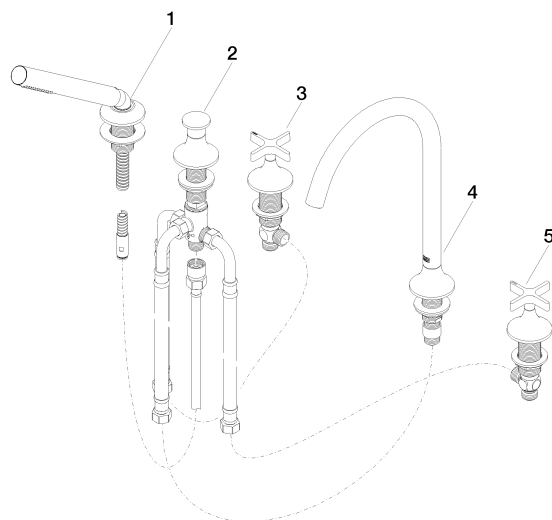

VAIA Robinetterie de baignoire à 5 trous pour montage sur gorge avec inverseur - Dark Platinum brossé

VAIA

27 522 809

- bec déverseur : jet circulaire enrichi en air
- débit d'eau maxi. 21,5 l/min avec une pression d'écoulement de 3 bars
- Douchette à main : COMPACT RAIN, débit max. 6,8 l/min (à 3 bar)
- garniture de douche avec système anticalcaire pour douche ou baignoire
- saillie 220 mm
- inverseur automatique bain/douche
- hauteur de robinetterie 347 mm
- hauteur jusqu'au mousseur 244 mm
- diamètre de percement des robinets latéraux 32 mm
- diamètre de percement du bec 32 mm
- diamètre de percement garniture de douche 32 mm
- rosace pour garniture de douche Ø 60 mm
- rosace pour sortie Ø 60 mm
- rosace pour robinet latéral Ø 60 mm
- flexible de douche métallique 1750 mm avec protection anti-torsion intégrée

VAIA Robinetterie de baignoire à 5 trous pour montage sur gorge avec inverseur - Dark Platinum brossé

VAIA

27 522 809
mm [inches]
M 1:10

Diagramme de débit

Certificats

Belgaqua_22_278_2 WRAS_2310008. IAPMO_4976 (4). LGA_29298.
7_4.

27 522 809

Les pièces pour les autres finitions peuvent être trouvées ici : [Chrome](#)

Liste des pièces de rechange

N°	Article Numéro	Désignation	Fréquence de montage	Délai de livraison
1	27 702 809-99	VAIA Garniture de douche pour montage sur gorge ou hors baignoire - Dark Platinum brossé	1	30
2	29 140 809-99	VAIA Inverseur à 2 voies pour montage sur gorge ou hors baignoire - Dark Platinum brossé	1	30
3	20 000 808-99	VAIA Robinet latéral fermant à droite chaud - Dark Platinum brossé	1	30
4	13 612 809-99	VAIA Bec déverseur de bain sans inverseur pour montage sur gorge - Dark Platinum brossé	1	-
La pièce de rechange ne peut plus être commandée, veuillez commander l'article de remplacement				
5	20 000 809-99	VAIA Robinet latéral fermant à droite froid - Dark Platinum brossé	1	30