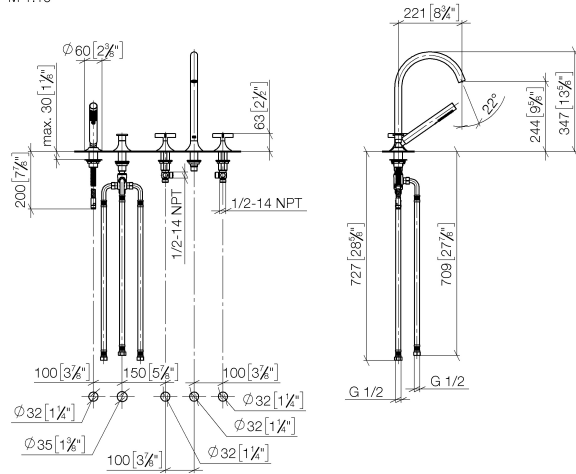

VAIA Robinetterie de baignoire à 5 trous pour montage sur gorge avec inverseur - Dark Platinum brossé

VAIA

27 522 809

- bec déverseur : jet circulaire enrichi en air
- débit d'eau maxi. 21,5 l/min avec une pression d'écoulement de 3 bars
- Douchette à main : COMPACT RAIN, débit max. 6,8 l/min (à 3 bar)
- garniture de douche avec système anticalcaire pour douche ou baignoire
- saillie 220 mm
- inverseur automatique bain/douche
- hauteur de robinetterie 347 mm
- hauteur jusqu'au mousseur 244 mm
- diamètre de percement des robinets latéraux 32 mm
- diamètre de percement du bec 32 mm
- diamètre de percement garniture de douche 32 mm
- rosace pour garniture de douche Ø 60 mm
- rosace pour sortie Ø 60 mm
- rosace pour robinet latéral Ø 60 mm
- flexible de douche métallique 1750 mm avec protection anti-torsion intégrée

VAIA Robinetterie de baignoire à 5 trous pour montage sur gorge avec inverseur - Dark Platinum brossé

VAIA

27 522 809
mm [inches]
M 1:10

Diagramme de débit

Certificats

Belgaqua_22_278_2 WRAS_2310008. IAPMO_4976 (4). LGA_29298.
7_4.

27 522 809

Les pièces pour les autres finitions peuvent être trouvées ici : [Chrome](#)

Liste des pièces de rechange

N°	Article Numéro	Désignation	Fréquence de montage	Délai de livraison
1	27 702 809-99	VAIA Garniture de douche pour montage sur gorge ou hors baignoire - Dark Platinum brossé	1	30
2	29 140 809-99	VAIA Inverseur à 2 voies pour montage sur gorge ou hors baignoire - Dark Platinum brossé	1	30
3	20 000 808-99	VAIA Robinet latéral fermant à droite chaud - Dark Platinum brossé	1	30
4	13 612 809-99	VAIA Bec déverseur de bain sans inverseur pour montage sur gorge - Dark Platinum brossé	1	-
La pièce de rechange ne peut plus être commandée, veuillez commander l'article de remplacement				
5	20 000 809-99	VAIA Robinet latéral fermant à droite froid - Dark Platinum brossé	1	30