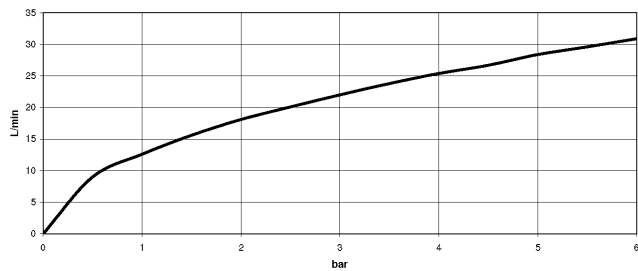

VAIA Robinetterie de baignoire à 5 trous pour montage sur gorge avec inverseur - Dark Platinum brossé

VAIA

27 522 809
mm [inches]
M 1:10

Diagramme de débit

Certificats

Belgaqua_22_278_2 WRAS_2310008. IAPMO_4976 (4). LGA_29298.
7_4.