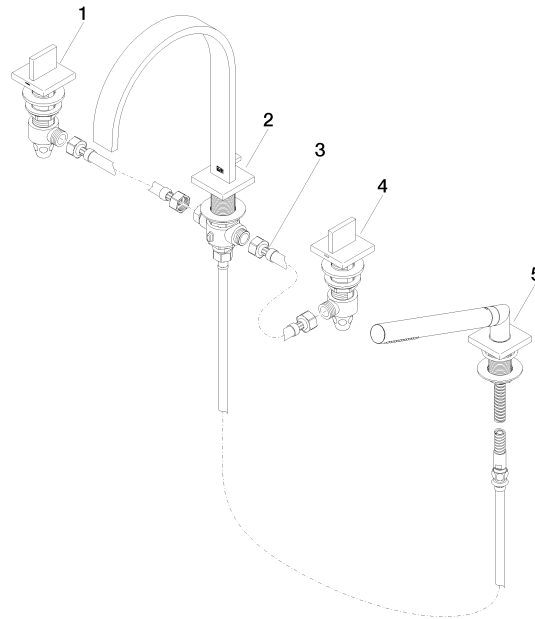

# MEM Mélangeur bain/douche à 4 trous pour montage sur gorge ou hors baignoire - Chrome

MEM

27 532 782

- saillie 220 mm
- bec déverseur : jet normal rectangulaire
- débit d'eau maxi. 27,3 l/min avec une pression d'écoulement de 3 bars
- Douchette à main : COMPACT RAIN, débit max. 6,8 l/min (à 3 bar)
- garniture de douche avec système anticalcaire pour douche ou baignoire
- inverseur automatique bain/douche
- hauteur de robinetterie 300 mm
- hauteur jusqu'au mousseur 170 mm
- diamètre de percement des robinets latéraux 32 mm
- diamètre de percement du bec 32 mm
- diamètre de percement garniture de douche 32 mm
- rosace pour sortie 60 x 60 mm
- rosace pour garniture de douche 60 x 60 mm
- rosace pour robinet latéral 60 x 60 mm
- flexible de douche métallique 1750 mm avec protection anti-torsion intégrée

## Accessoires recommandés

**Cache-vis pour Perfecto - Chrome** 12 801 970-00  
• 1 paire

**MEM Mélangeur bain/douche à 4 trous pour montage sur gorge ou hors baignoire - Chrome**

MEM

27 532 782

mm [inches]

**Diagramme de débit**

**Certificats**

IAPMO\_4976 (5).

WRAS\_2306058.

LGA\_9681.

Belgaqua\_21-026-27\_4.

27 532 782

**Liste des pièces de rechange**

N°	Article Numéro	Désignation	Fréquence de montage	Délai de livraison
1	20 000 783-00	MEM Robinet latéral fermant à gauche chaud - Chrome	1	10
2	13 512 782-00	bec déverseur	1	60
3	12 502 970 90	Flexible de pression 1/2" x 1/2" x 400 mm -	1	2
4	20 000 782-00	MEM Robinet latéral fermant à droite froid - Chrome	1	10
5	27 702 980-00	Garniture de douche pour montage sur gorge ou hors baignoire - Chrome	1	10