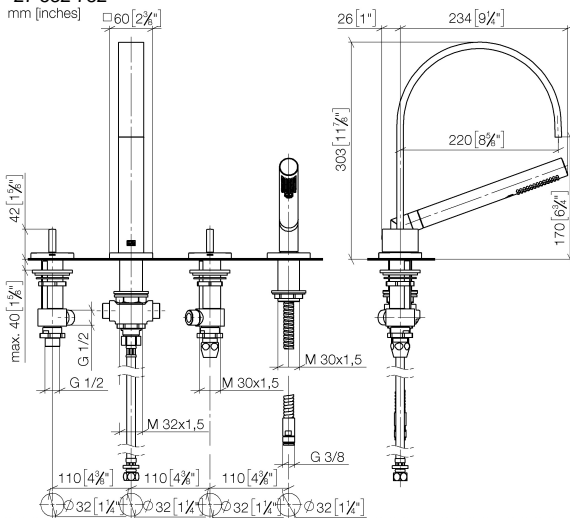

# MEM Mélangeur bain/douche à 4 trous pour montage sur gorge ou hors baignoire - Chrome

MEM

27 532 782

- saillie 220 mm
- bec déverseur : jet normal rectangulaire
- débit d'eau maxi. 27,3 l/min avec une pression d'écoulement de 3 bars
- Douchette à main : COMPACT RAIN, débit max. 6,8 l/min (à 3 bar)
- garniture de douche avec système anticalcaire pour douche ou baignoire
- inverseur automatique bain/douche
- hauteur de robinetterie 300 mm
- hauteur jusqu'au mousseur 170 mm
- diamètre de percement des robinets latéraux 32 mm
- diamètre de percement du bec 32 mm
- diamètre de percement garniture de douche 32 mm
- rosace pour sortie 60 x 60 mm
- rosace pour garniture de douche 60 x 60 mm
- rosace pour robinet latéral 60 x 60 mm
- flexible de douche métallique 1750 mm avec protection anti-torsion intégrée

## Accessoires recommandés

**Cache-vis pour Perfecto - Chrome** 12 801 970-00  
• 1 paire

**MEM Mélangeur bain/douche à 4 trous pour montage sur gorge ou hors baignoire - Chrome**

MEM

27 532 782

mm [inches]

**Diagramme de débit**

**Certificats**

IAPMO\_4976 (5).

WRAS\_2306058.

LGA\_9681.

Belgaqua\_21-026-27\_4.

27 532 782

**Liste des pièces de rechange**

N°	Article Numéro	Désignation	Fréquence de montage	Délai de livraison
1	20 000 783-00	MEM Robinet latéral fermant à gauche chaud - Chrome	1	10
2	13 512 782-00	bec déverseur	1	60
3	12 502 970 90	Flexible de pression 1/2" x 1/2" x 400 mm -	1	2
4	20 000 782-00	MEM Robinet latéral fermant à droite froid - Chrome	1	10
5	27 702 980-00	Garniture de douche pour montage sur gorge ou hors baignoire - Chrome	1	10