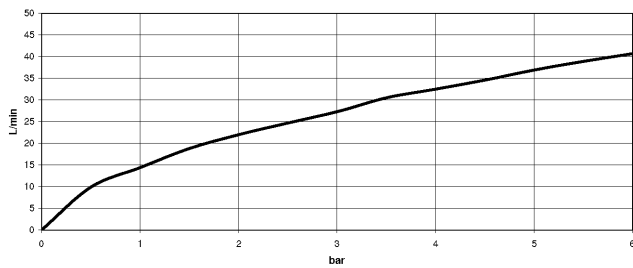

Diagramme de débit

Certificats

IAPMO_4976 (5).

WRAS_2306058.

LGA_9681.

Belgaqua_21-026-27_4.