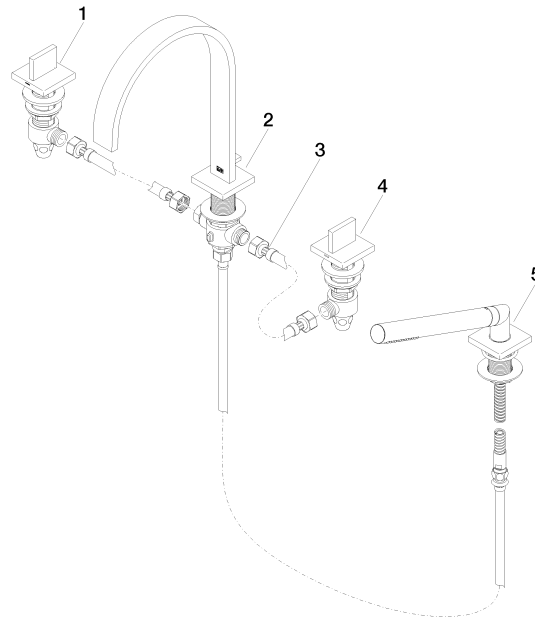

MEM Mélangeur bain/douche à 4 trous pour montage sur gorge ou hors baignoire - Champagne brossé (Or 22cts)

MEM

27 532 782

- saillie 220 mm
- bec déverseur : jet normal rectangulaire
- débit d'eau maxi. 27,3 l/min avec une pression d'écoulement de 3 bars
- Douchette à main : COMPACT RAIN, débit max. 6,8 l/min (à 3 bar)
- garniture de douche avec système anticalcaire pour douche ou baignoire
- inverseur automatique bain/douche
- hauteur de robinetterie 300 mm
- hauteur jusqu'au mousseur 170 mm
- diamètre de percement des robinets latéraux 32 mm
- diamètre de percement du bec 32 mm
- diamètre de percement garniture de douche 32 mm
- rosace pour sortie 60 x 60 mm
- rosace pour garniture de douche 60 x 60 mm
- rosace pour robinet latéral 60 x 60 mm
- flexible de douche métallique 1750 mm avec protection anti-torsion intégrée

Accessoires recommandés

Système de montage Perfecto - 12 614 970 90

Accessoires recommandés

Cache-vis pour Perfecto - Champagne brossé (Or 22cts) 12 801 970-46
• 1 paire

**MEM Mélangeur bain/douche à 4 trous pour montage sur gorge ou hors
baignoire - Champagne brossé (Or 22cts)**

MEM

27 532 782

Diagramme de débit

Certificats

WRAS_2306058.

27 532 782

Liste des pièces de rechange

N°	Article Numéro	Désignation	Fréquence de montage	Délai de livraison
1	20 000 783-46	MEM Robinet latéral fermant à gauche chaud - Champagne brossé (Or 22cts)	1	30
2	13 512 782-46	bec déverseur	1	-
La pièce de rechange ne peut plus être commandée, veuillez commander l'article de remplacement				
3	12 502 970 90	Flexible de pression 1/2" x 1/2" x 400 mm -	1	2
4	20 000 782-46	MEM Robinet latéral fermant à droite froid - Champagne brossé (Or 22cts)	1	30
5	27 702 980-46	Garniture de douche pour montage sur gorge ou hors baignoire - Champagne brossé (Or 22cts)	1	30