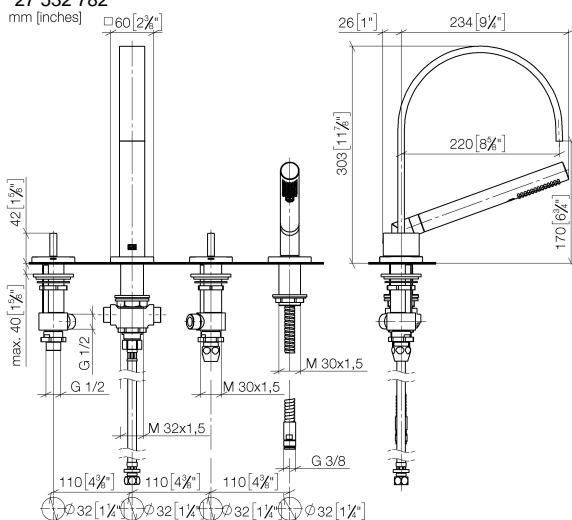

MEM Mélangeur bain/douche à 4 trous pour montage sur gorge ou hors baignoire - Champagne brossé (Or 22cts)

MEM

27 532 782

- saillie 220 mm
- bec déverseur : jet normal rectangulaire
- débit d'eau maxi. 27,3 l/min avec une pression d'écoulement de 3 bars
- Douchette à main : COMPACT RAIN, débit max. 6,8 l/min (à 3 bar)
- garniture de douche avec système anticalcaire pour douche ou baignoire
- inverseur automatique bain/douche
- hauteur de robinetterie 300 mm
- hauteur jusqu'au mousseur 170 mm
- diamètre de percement des robinets latéraux 32 mm
- diamètre de percement du bec 32 mm
- diamètre de percement garniture de douche 32 mm
- rosace pour sortie 60 x 60 mm
- rosace pour garniture de douche 60 x 60 mm
- rosace pour robinet latéral 60 x 60 mm
- flexible de douche métallique 1750 mm avec protection anti-torsion intégrée

Accessoires recommandés

Système de montage Perfecto - 12 614 970 90

Accessoires recommandés

Cache-vis pour Perfecto - Champagne brossé (Or 22cts) 12 801 970-46
• 1 paire

**MEM Mélangeur bain/douche à 4 trous pour montage sur gorge ou hors
baignoire - Champagne brossé (Or 22cts)**

MEM

27 532 782

Diagramme de débit

Certificats

WRAS_2306058.

27 532 782

Liste des pièces de rechange

N°	Article Numéro	Désignation	Fréquence de montage	Délai de livraison
1	20 000 783-46	MEM Robinet latéral fermant à gauche chaud - Champagne brossé (Or 22cts)	1	30
2	13 512 782-46	bec déverseur	1	-
La pièce de rechange ne peut plus être commandée, veuillez commander l'article de remplacement				
3	12 502 970 90	Flexible de pression 1/2" x 1/2" x 400 mm -	1	2
4	20 000 782-46	MEM Robinet latéral fermant à droite froid - Champagne brossé (Or 22cts)	1	30
5	27 702 980-46	Garniture de douche pour montage sur gorge ou hors baignoire - Champagne brossé (Or 22cts)	1	30