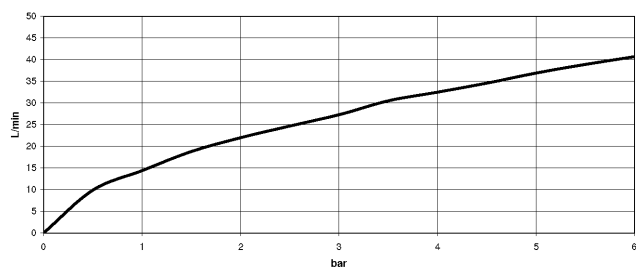

MEM

27 532 782

Diagramme de débit

Certificats

WRAS_2306058.

27 532 782

Liste des pièces de rechange

N°	Article Numéro	Désignation	Fréquence de montage	Délai de livraison
1	20 000 783-46	MEM Robinet latéral fermant à gauche chaud - Champagne brossé (Or 22cts)	1	30
2	13 512 782-46	bec déverseur	1	-
La pièce de rechange ne peut plus être commandée, veuillez commander l'article de remplacement				
3	12 502 970 90	Flexible de pression 1/2" x 1/2" x 400 mm -	1	2
4	20 000 782-46	MEM Robinet latéral fermant à droite froid - Champagne brossé (Or 22cts)	1	30
5	27 702 980-46	Garniture de douche pour montage sur gorge ou hors baignoire - Champagne brossé (Or 22cts)	1	30