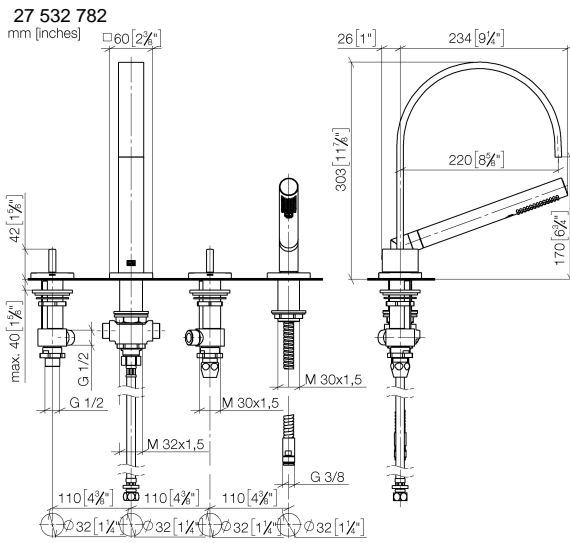

**MEM Mélangeur bain/douche à 4 trous pour montage sur gorge ou hors baignoire - Dark Platinum brossé**

MEM

27 532 782

- saillie 220 mm
- bec déverseur : jet normal rectangulaire
- débit d'eau maxi. 27,3 l/min avec une pression d'écoulement de 3 bars
- Douchette à main : COMPACT RAIN, débit max. 6,8 l/min (à 3 bar)
- garniture de douche avec système anticalcaire pour douche ou baignoire
- inverseur automatique bain/douche
- hauteur de robinetterie 300 mm
- hauteur jusqu'au mousseur 170 mm
- diamètre de percement des robinets latéraux 32 mm
- diamètre de percement du bec 32 mm
- diamètre de percement garniture de douche 32 mm
- rosace pour sortie 60 x 60 mm
- rosace pour garniture de douche 60 x 60 mm
- rosace pour robinet latéral 60 x 60 mm
- flexible de douche métallique 1750 mm avec protection anti-torsion intégrée

**Accessoires recommandés**

**Système de montage Perfecto - 12 614 970 90**

**Accessoires recommandés**

**Cache-vis pour Perfecto - Dark Platinum brossé 12 801 970-99**  
• 1 paire

**MEM Mélangeur bain/douche à 4 trous pour montage sur gorge ou hors  
baignoire - Dark Platinum brossé**

MEM

**Diagramme de débit**

**Certificats**

WRAS\_2306058.      LGA\_9681.      IAPMO\_4976 (4).      Belgaqua\_21-026-27\_4.

27 532 782

**Liste des pièces de rechange**

N°	Article Numéro	Désignation	Fréquence de montage	Délai de livraison
1	20 000 783-99	MEM Robinet latéral fermant à gauche chaud - Dark Platinum brossé	1	30
2	13 512 782-99	bec déverseur	1	60
3	12 502 970 90	Flexible de pression 1/2" x 1/2" x 400 mm -	1	2
4	20 000 782-99	MEM Robinet latéral fermant à droite froid - Dark Platinum brossé	1	30
5	27 702 980-99	Garniture de douche pour montage sur gorge ou hors baignoire - Dark Platinum brossé	1	30