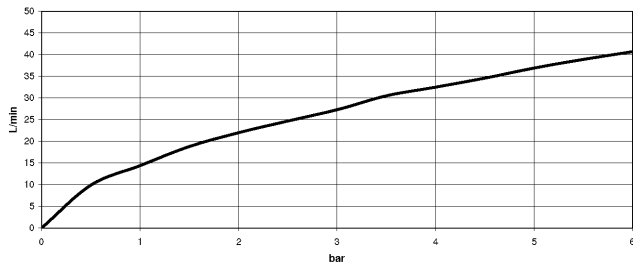

Diagramme de débit

Certificats

WRAS_2306058.   LGA_9681.   IAPMO_4976 (4).   Belgaqua_21-026-27_4.