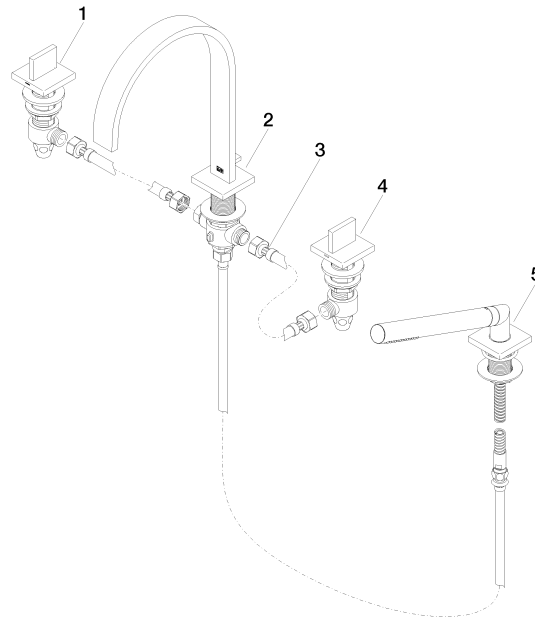

**MEM Mélangeur bain/douche à 4 trous pour montage sur gorge ou hors baignoire - Dark Platinum brossé**

MEM

27 532 782

- saillie 220 mm
- bec déverseur : jet normal rectangulaire
- débit d'eau maxi. 27,3 l/min avec une pression d'écoulement de 3 bars
- Douchette à main : COMPACT RAIN, débit max. 6,8 l/min (à 3 bar)
- garniture de douche avec système anticalcaire pour douche ou baignoire
- inverseur automatique bain/douche
- hauteur de robinetterie 300 mm
- hauteur jusqu'au mousseur 170 mm
- diamètre de percement des robinets latéraux 32 mm
- diamètre de percement du bec 32 mm
- diamètre de percement garniture de douche 32 mm
- rosace pour sortie 60 x 60 mm
- rosace pour garniture de douche 60 x 60 mm
- rosace pour robinet latéral 60 x 60 mm
- flexible de douche métallique 1750 mm avec protection anti-torsion intégrée

**Accessoires recommandés**

**Système de montage Perfecto - 12 614 970 90**

**Accessoires recommandés**

**Cache-vis pour Perfecto - Dark Platinum brossé 12 801 970-99**  
• 1 paire

**MEM Mélangeur bain/douche à 4 trous pour montage sur gorge ou hors  
baignoire - Dark Platinum brossé**

MEM

**Diagramme de débit**

**Certificats**

WRAS\_2306058.      LGA\_9681.      IAPMO\_4976 (4).      Belgaqua\_21-026-27\_4.

27 532 782

**Liste des pièces de rechange**

N°	Article Numéro	Désignation	Fréquence de montage	Délai de livraison
1	20 000 783-99	MEM Robinet latéral fermant à gauche chaud - Dark Platinum brossé	1	30
2	13 512 782-99	bec déverseur	1	60
3	12 502 970 90	Flexible de pression 1/2" x 1/2" x 400 mm -	1	2
4	20 000 782-99	MEM Robinet latéral fermant à droite froid - Dark Platinum brossé	1	30
5	27 702 980-99	Garniture de douche pour montage sur gorge ou hors baignoire - Dark Platinum brossé	1	30