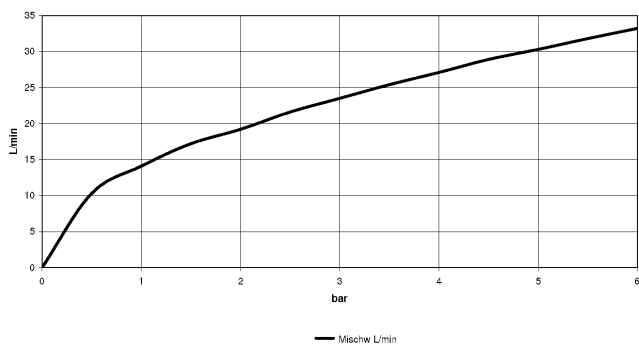

META Mélangeur bain/douche à 4 trous pour montage sur gorge ou hors baignoire - Chrome

META

27 632 661

- bec déverseur : jet circulaire enrichi en air
- débit d'eau maxi. 23,5 l/min avec une pression d'écoulement de 3 bars
- Douchette à main : COMPACT RAIN, débit max. 6,8 l/min (à 3 bar)
- garniture de douche avec système anticalcaire pour douche ou baignoire
- inverseur automatique bain/douche
- saillie 221 mm
- hauteur de robinetterie 319 mm
- hauteur jusqu'au mousseur 216 mm
- diamètre de percement du bec 35 mm
- diamètre de percement mitigeur monocommande 35 mm
- diamètre de percement garniture de douche 32 mm
- rosace pour sortie Ø 60 mm
- rosace pour mitigeur monocommande Ø 55 mm
- rosace pour garniture de douche Ø 60 mm
- flexible de douche métallique 1750 mm avec protection anti-torsion intégrée

27 632 661
mm [inches]

Diagramme de débit

Certificats

IAPMO_4976 (5). LGA_38411. WRAS_2207041. Belgaqua_21-026-27_4.

27 632 661
Les pièces pour les autres finitions peuvent être trouvées ici : Platine brossé