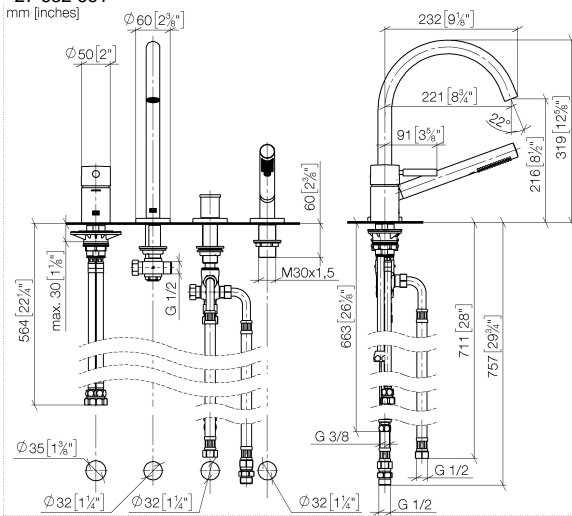

META Mélangeur bain/douche à 4 trous pour montage sur gorge ou hors baignoire - Chrome

META

27 632 661

- bec déverseur : jet circulaire enrichi en air
- débit d'eau maxi. 23,5 l/min avec une pression d'écoulement de 3 bars
- Douchette à main : COMPACT RAIN, débit max. 6,8 l/min (à 3 bar)
- garniture de douche avec système anticalcaire pour douche ou baignoire
- inverseur automatique bain/douche
- saillie 221 mm
- hauteur de robinetterie 319 mm
- hauteur jusqu'au mousseur 216 mm
- diamètre de percement du bec 35 mm
- diamètre de percement mitigeur monocommande 35 mm
- diamètre de percement garniture de douche 32 mm
- rosace pour sortie Ø 60 mm
- rosace pour mitigeur monocommande Ø 55 mm
- rosace pour garniture de douche Ø 60 mm
- flexible de douche métallique 1750 mm avec protection anti-torsion intégrée

27 632 661
mm [inches]

Diagramme de débit

Certificats

IAPMO_4976 (5). LGA_38411. WRAS_2207041. Belgaqua_21-026-27_4.

27 632 661
Les pièces pour les autres finitions peuvent être trouvées ici : Platine brossé

Liste des pièces de rechange

N°	Article Numéro	Désignation	Fréquence de montage	Délai de livraison
1	29 300 660-00	META Mitigeur monocommande bain/douche pour montage sur gorge ou hors baignoire - Chrome	1	10
2	13 512 661-00	bec déverseur	1	60
3	29 140 660-00	META Inverseur à 2 voies pour montage sur gorge ou hors baignoire - Chrome	1	10
4	27 702 660-00	META Garniture de douche pour montage sur gorge ou hors baignoire - Chrome	1	10