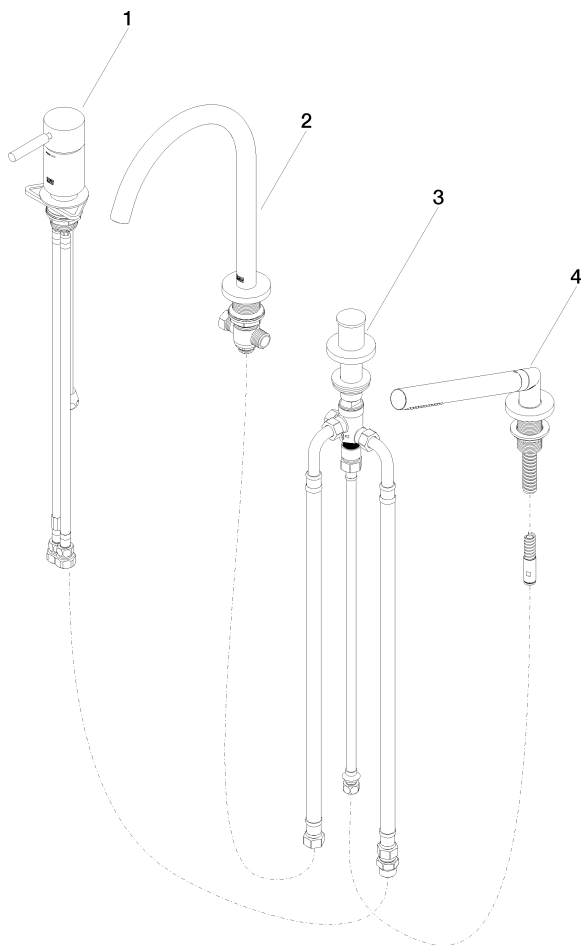

META Mélangeur bain/douche à 4 trous pour montage sur gorge ou hors baignoire - Chrome

META

27 632 661

- bec déverseur : jet circulaire enrichi en air
- débit d'eau maxi. 23,5 l/min avec une pression d'écoulement de 3 bars
- Douchette à main : COMPACT RAIN, débit max. 6,8 l/min (à 3 bar)
- garniture de douche avec système anticalcaire pour douche ou baignoire
- inverseur automatique bain/douche
- saillie 221 mm
- hauteur de robinetterie 319 mm
- hauteur jusqu'au mousseur 216 mm
- diamètre de percement du bec 35 mm
- diamètre de percement mitigeur monocommande 35 mm
- diamètre de percement garniture de douche 32 mm
- rosace pour sortie Ø 60 mm
- rosace pour mitigeur monocommande Ø 55 mm
- rosace pour garniture de douche Ø 60 mm
- flexible de douche métallique 1750 mm avec protection anti-torsion intégrée

27 632 661
mm [inches]

Diagramme de débit

Certificats

IAPMO_4976 (5). LGA_38411. WRAS_2207041. Belgaqua_21-026-27_4.

27 632 661
Les pièces pour les autres finitions peuvent être trouvées ici : Platine brossé

Liste des pièces de rechange

N°	Article Numéro	Désignation	Fréquence de montage	Délai de livraison
1	29 300 660-00	META Mitigeur monocommande bain/douche pour montage sur gorge ou hors baignoire - Chrome	1	10
2	13 512 661-00	bec déverseur	1	60
3	29 140 660-00	META Inverseur à 2 voies pour montage sur gorge ou hors baignoire - Chrome	1	10
4	27 702 660-00	META Garniture de douche pour montage sur gorge ou hors baignoire - Chrome	1	10