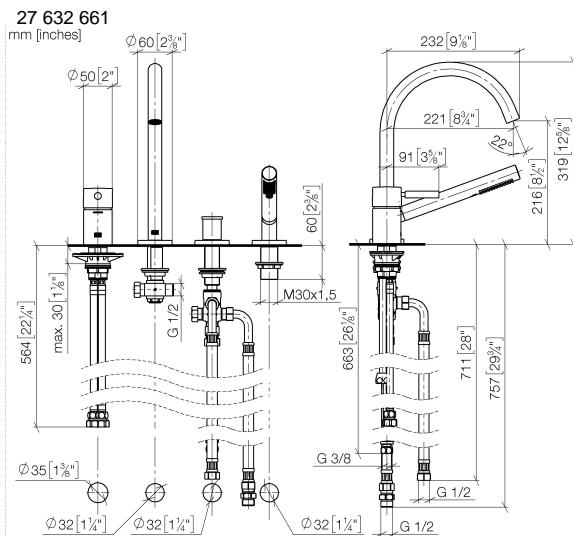

**META Mélangeur bain/douche à 4 trous pour montage sur gorge ou hors baignoire - Dark Chrome**

META

27 632 661

- bec déverseur : jet circulaire enrichi en air
- débit d'eau maxi. 23,5 l/min avec une pression d'écoulement de 3 bars
- Douchette à main : COMPACT RAIN, débit max. 6,8 l/min (à 3 bar)
- garniture de douche avec système anticalcaire pour douche ou baignoire
- inverseur automatique bain/douche
- saillie 221 mm
- hauteur de robinetterie 319 mm
- hauteur jusqu'au mousseur 216 mm
- diamètre de percement du bec 35 mm
- diamètre de percement mitigeur monocommande 35 mm
- diamètre de percement garniture de douche 32 mm
- rosace pour sortie Ø 60 mm
- rosace pour mitigeur monocommande Ø 55 mm
- rosace pour garniture de douche Ø 60 mm
- flexible de douche métallique 1750 mm avec protection anti-torsion intégrée

**Accessoires recommandés**

**Système de montage Perfecto -** 12 614 970 90

**Accessoires recommandés**

**Cache-vis pour Perfecto - Dark Chrome** 12 801 970-19  
• 1 paire

**Diagramme de débit**

**Certificats**

LGA\_38411.

WRAS\_2207041.

META Mélangeur bain/douche à 4 trous pour montage sur gorge ou hors  
baignoire - Dark Chrome

META

27 632 661