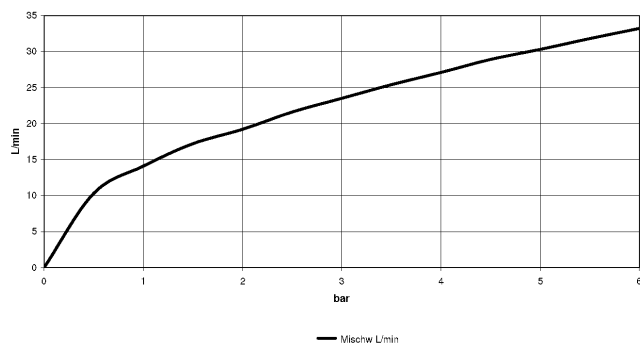

Diagramme de débit

Certificats

LGA_38411.

WRAS_2207041.