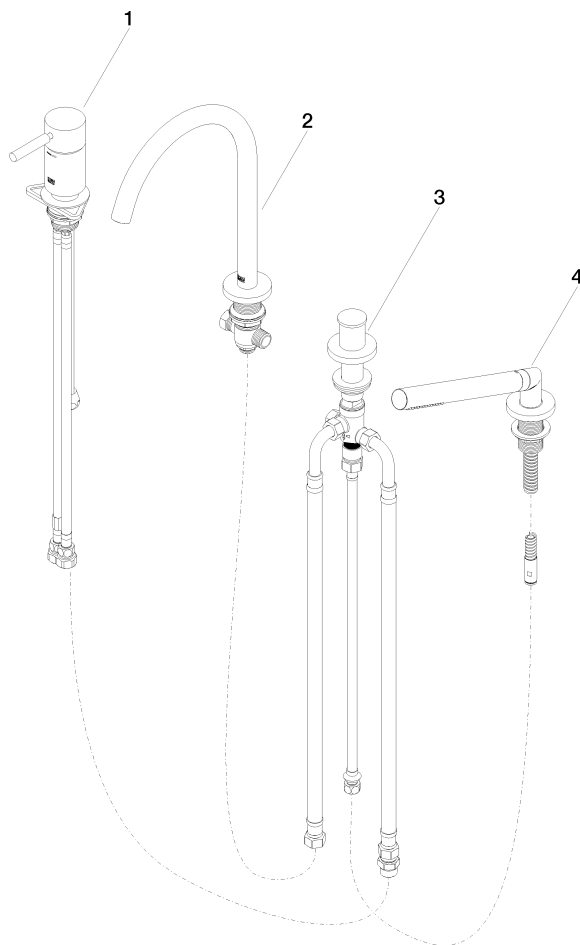

META Mélangeur bain/douche à 4 trous pour montage sur gorge ou hors baignoire - Or clair

META

27 632 661

- bec déverseur : jet circulaire enrichi en air
- débit d'eau maxi. 23,5 l/min avec une pression d'écoulement de 3 bars
- Douchette à main : COMPACT RAIN, débit max. 6,8 l/min (à 3 bar)
- garniture de douche avec système anticalcaire pour douche ou baignoire
- inverseur automatique bain/douche
- saillie 221 mm
- hauteur de robinetterie 319 mm
- hauteur jusqu'au mousseur 216 mm
- diamètre de percement du bec 35 mm
- diamètre de percement mitigeur monocommande 35 mm
- diamètre de percement garniture de douche 32 mm
- rosace pour sortie Ø 60 mm
- rosace pour mitigeur monocommande Ø 55 mm
- rosace pour garniture de douche Ø 60 mm
- flexible de douche métallique 1750 mm avec protection anti-torsion intégrée

Accessoires recommandés

Système de montage Perfecto - 12 614 970 90

Accessoires recommandés

Cache-vis pour Perfecto - Or clair 12 801 970-26
• 1 paire

27 632 661

Liste des pièces de rechange

N°	Article Numéro	Désignation	Fréquence de montage	Délai de livraison
1	29 300 660-26	META Mitigeur monocommande bain/douche pour montage sur gorge ou hors baignoire - Or clair	1	30
2	13 512 661-26	bec déverseur	1	-
La pièce de rechange ne peut plus être commandée, veuillez commander l'article de remplacement				
3	29 140 660-26	META Inverseur à 2 voies pour montage sur gorge ou hors baignoire - Or clair	1	30
4	27 702 660-26	META Garniture de douche pour montage sur gorge ou hors baignoire - Or clair	1	30