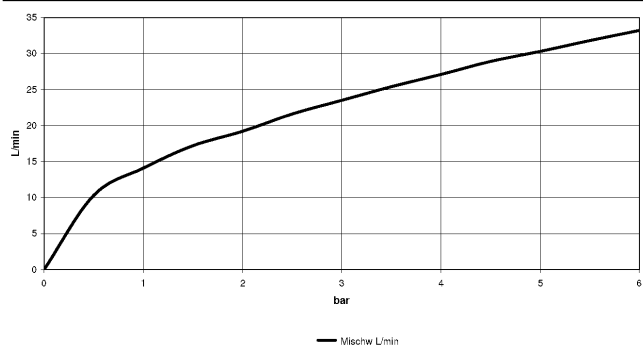

META Mélangeur bain/douche à 4 trous pour montage sur gorge ou hors baignoire - Noir mat

META

27 632 661

- bec déverseur : jet circulaire enrichi en air
- débit d'eau maxi. 23,5 l/min avec une pression d'écoulement de 3 bars
- Douchette à main : COMPACT RAIN, débit max. 6,8 l/min (à 3 bar)
- garniture de douche avec système anticalcaire pour douche ou baignoire
- inverseur automatique bain/douche
- saillie 221 mm
- hauteur de robinetterie 319 mm
- hauteur jusqu'au mousseur 216 mm
- diamètre de percement du bec 35 mm
- diamètre de percement mitigeur monocommande 35 mm
- diamètre de percement garniture de douche 32 mm
- rosace pour sortie Ø 60 mm
- rosace pour mitigeur monocommande Ø 55 mm
- rosace pour garniture de douche Ø 60 mm
- flexible de douche métallique 1750 mm avec protection anti-torsion intégrée

27 632 661
mm [inches]

Diagramme de débit

Certificats

LGA_38411.

WRAS_2207041.

Belgaqua_21-026-27_4.

27 632 661
Les pièces pour les autres finitions peuvent être trouvées ici : [Chrome](#)

Liste des pièces de rechange