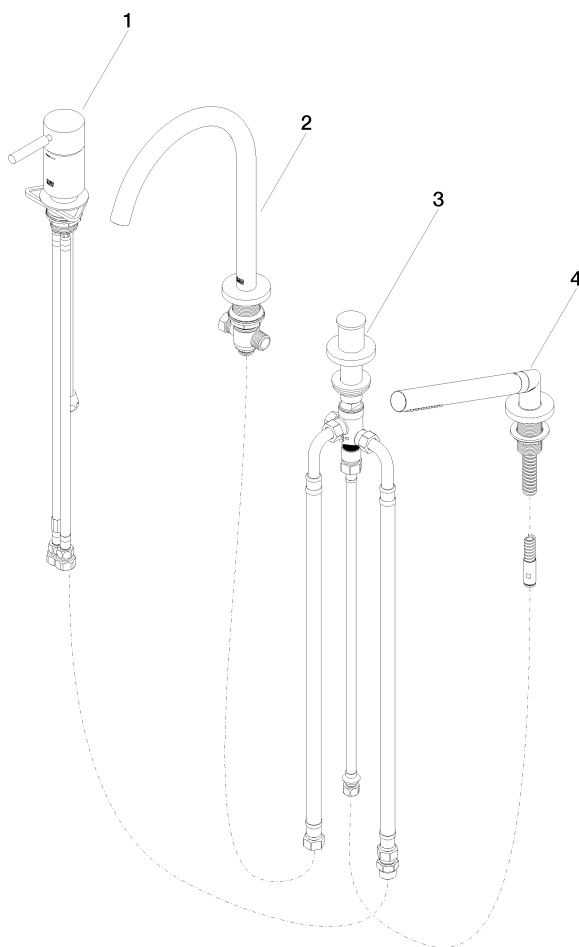

META Mélangeur bain/douche à 4 trous pour montage sur gorge ou hors baignoire - Noir mat

META

27 632 661

- bec déverseur : jet circulaire enrichi en air
- débit d'eau maxi. 23,5 l/min avec une pression d'écoulement de 3 bars
- Douchette à main : COMPACT RAIN, débit max. 6,8 l/min (à 3 bar)
- garniture de douche avec système anticalcaire pour douche ou baignoire
- inverseur automatique bain/douche
- saillie 221 mm
- hauteur de robinetterie 319 mm
- hauteur jusqu'au mousseur 216 mm
- diamètre de percement du bec 35 mm
- diamètre de percement mitigeur monocommande 35 mm
- diamètre de percement garniture de douche 32 mm
- rosace pour sortie Ø 60 mm
- rosace pour mitigeur monocommande Ø 55 mm
- rosace pour garniture de douche Ø 60 mm
- flexible de douche métallique 1750 mm avec protection anti-torsion intégrée

27 632 661
mm [inches]

Diagramme de débit

Certificats

LGA_38411.

WRAS_2207041.

Belgaqua_21-026-27_4.

27 632 661
Les pièces pour les autres finitions peuvent être trouvées ici : [Chrome](#)

Liste des pièces de rechange

N°	Article Numéro	Désignation	Fréquence de montage	Délai de livraison
1	29 300 660-33	META Mitigeur monocommande bain/douche pour montage sur gorge ou hors baignoire - Noir mat	1	30
2	13 512 661-33	bec déverseur	1	60
3	29 140 660-33	META Inverseur à 2 voies pour montage sur gorge ou hors baignoire - Noir mat	1	30
4	27 702 660-33	META Garniture de douche pour montage sur gorge ou hors baignoire - Noir mat	1	10