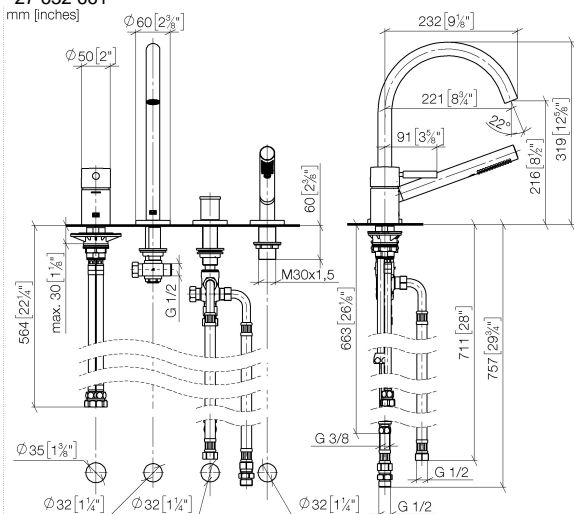

META Mélangeur bain/douche à 4 trous pour montage sur gorge ou hors baignoire - Noir mat

META

27 632 661

- bec déverseur : jet circulaire enrichi en air
- débit d'eau maxi. 23,5 l/min avec une pression d'écoulement de 3 bars
- Douchette à main : COMPACT RAIN, débit max. 6,8 l/min (à 3 bar)
- garniture de douche avec système anticalcaire pour douche ou baignoire
- inverseur automatique bain/douche
- saillie 221 mm
- hauteur de robinetterie 319 mm
- hauteur jusqu'au mousseur 216 mm
- diamètre de percement du bec 35 mm
- diamètre de percement mitigeur monocommande 35 mm
- diamètre de percement garniture de douche 32 mm
- rosace pour sortie Ø 60 mm
- rosace pour mitigeur monocommande Ø 55 mm
- rosace pour garniture de douche Ø 60 mm
- flexible de douche métallique 1750 mm avec protection anti-torsion intégrée

27 632 661
mm [inches]

Diagramme de débit

Certificats

LGA_38411.

WRAS_2207041.

Belgaqua_21-026-27_4.

27 632 661
Les pièces pour les autres finitions peuvent être trouvées ici : [Chrome](#)

Liste des pièces de rechange

N°	Article Numéro	Désignation	Fréquence de montage	Délai de livraison
1	29 300 660-33	META Mitigeur monocommande bain/douche pour montage sur gorge ou hors baignoire - Noir mat	1	30
2	13 512 661-33	bec déverseur	1	60
3	29 140 660-33	META Inverseur à 2 voies pour montage sur gorge ou hors baignoire - Noir mat	1	30
4	27 702 660-33	META Garniture de douche pour montage sur gorge ou hors baignoire - Noir mat	1	10