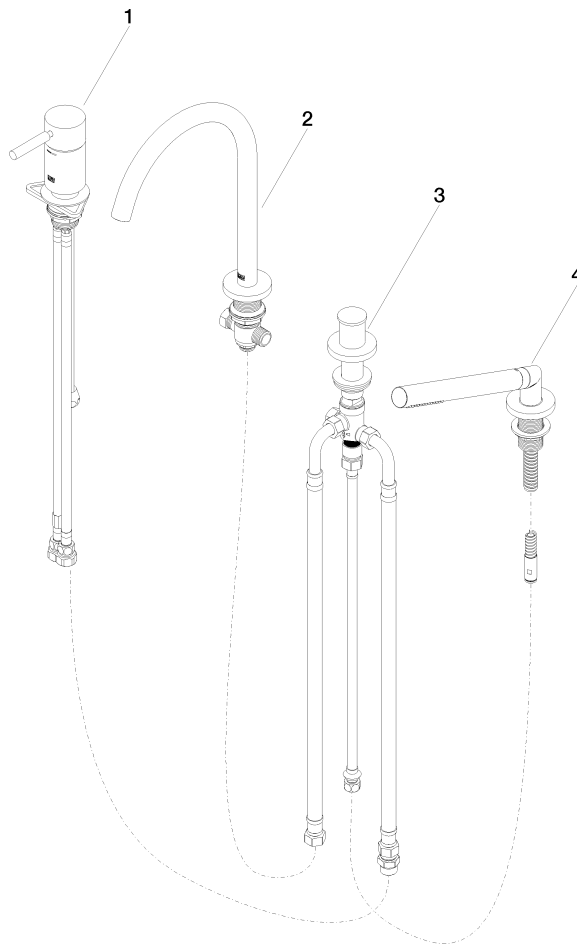

META Mélangeur bain/douche à 4 trous pour montage sur gorge ou hors baignoire - Champagne brossé (Or 22cts)

META

27 632 661

- bec déverseur : jet circulaire enrichi en air
- débit d'eau maxi. 23,5 l/min avec une pression d'écoulement de 3 bars
- Douchette à main : COMPACT RAIN, débit max. 6,8 l/min (à 3 bar)
- garniture de douche avec système anticalcaire pour douche ou baignoire
- inverseur automatique bain/douche
- saillie 221 mm
- hauteur de robinetterie 319 mm
- hauteur jusqu'au mousseur 216 mm
- diamètre de percement du bec 35 mm
- diamètre de percement mitigeur monocommande 35 mm
- diamètre de percement garniture de douche 32 mm
- rosace pour sortie Ø 60 mm
- rosace pour mitigeur monocommande Ø 55 mm
- rosace pour garniture de douche Ø 60 mm
- flexible de douche métallique 1750 mm avec protection anti-torsion intégrée

Accessoires recommandés

Système de montage Perfecto - 12 614 970 90

Accessoires recommandés

Cache-vis pour Perfecto - Champagne brossé (Or 22cts) 12 801 970-46
• 1 paire

Diagramme de débit

Certificats

LGA_38411.

WRAS_2207041.

27 632 661

Liste des pièces de rechange

N°	Article Numéro	Désignation	Fréquence de montage	Délai de livraison
1	29 300 660-46	META Mitigeur monocommande bain/douche pour montage sur gorge ou hors baignoire - Champagne brossé (Or 22cts)	1	30
2	13 512 661-46	bec déverseur	1	-
La pièce de rechange ne peut plus être commandée, veuillez commander l'article de remplacement				
3	29 140 660-46	META Inverseur à 2 voies pour montage sur gorge ou hors baignoire - Champagne brossé (Or 22cts)	1	30
4	27 702 660-46	META Garniture de douche pour montage sur gorge ou hors baignoire - Champagne brossé (Or 22cts)	1	30