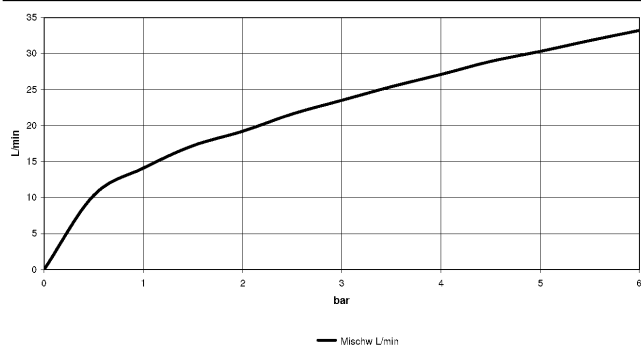

Diagramme de débit

Certificats

LGA_38411.

WRAS_2207041.