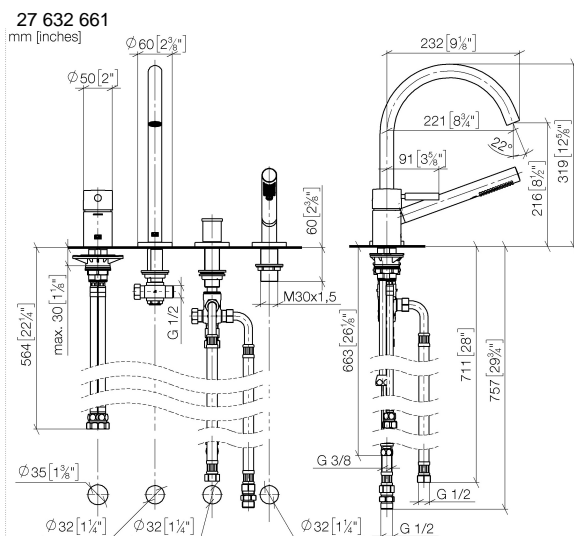

META Mélangeur bain/douche à 4 trous pour montage sur gorge ou hors baignoire - Champagne brossé (Or 22cts)

META

27 632 661

- bec déverseur : jet circulaire enrichi en air
- débit d'eau maxi. 23,5 l/min avec une pression d'écoulement de 3 bars
- Douchette à main : COMPACT RAIN, débit max. 6,8 l/min (à 3 bar)
- garniture de douche avec système anticalcaire pour douche ou baignoire
- inverseur automatique bain/douche
- saillie 221 mm
- hauteur de robinetterie 319 mm
- hauteur jusqu'au mousseur 216 mm
- diamètre de percement du bec 35 mm
- diamètre de percement mitigeur monocommande 35 mm
- diamètre de percement garniture de douche 32 mm
- rosace pour sortie Ø 60 mm
- rosace pour mitigeur monocommande Ø 55 mm
- rosace pour garniture de douche Ø 60 mm
- flexible de douche métallique 1750 mm avec protection anti-torsion intégrée

Accessoires recommandés

Système de montage Perfecto - 12 614 970 90

Accessoires recommandés

Cache-vis pour Perfecto - Champagne brossé (Or 22cts) 12 801 970-46
• 1 paire

Diagramme de débit

Certificats

LGA_38411.

WRAS_2207041.

27 632 661

Liste des pièces de rechange

N°	Article Numéro	Désignation	Fréquence de montage	Délai de livraison
1	29 300 660-46	META Mitigeur monocommande bain/douche pour montage sur gorge ou hors baignoire - Champagne brossé (Or 22cts)	1	30
2	13 512 661-46	bec déverseur	1	-
La pièce de rechange ne peut plus être commandée, veuillez commander l'article de remplacement				
3	29 140 660-46	META Inverseur à 2 voies pour montage sur gorge ou hors baignoire - Champagne brossé (Or 22cts)	1	30
4	27 702 660-46	META Garniture de douche pour montage sur gorge ou hors baignoire - Champagne brossé (Or 22cts)	1	30