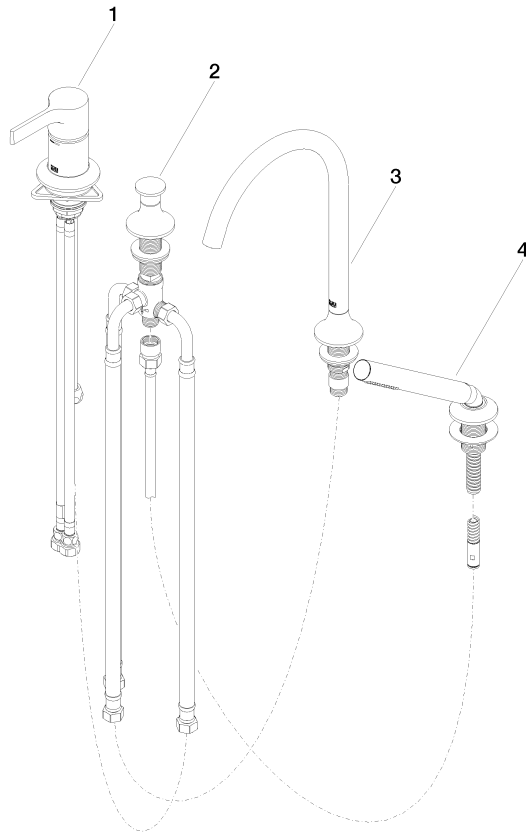

VAIA Mélangeur bain/douche à 4 trous pour montage sur gorge ou hors baignoire - Chrome

VAIA

27 632 809

- bec déverseur : jet circulaire enrichi en air
- débit d'eau maxi. 24,6 l/min avec une pression d'écoulement de 3 bars
- Douchette à main : COMPACT RAIN, débit max. 6,8 l/min (à 3 bar)
- garniture de douche avec système anticalcaire pour douche ou baignoire
- inverseur automatique bain/douche
- saillie 220 mm
- hauteur de robinetterie 347 mm
- hauteur jusqu'au mousseur 244 mm
- diamètre de percement du bec 32 mm
- diamètre de percement mitigeur monocommande 35 mm
- diamètre de percement garniture de douche 32 mm
- rosace pour sortie Ø 60 mm
- rosace pour mitigeur monocommande Ø 55 mm
- rosace pour garniture de douche Ø 60 mm
- flexible de douche métallique 1750 mm avec protection anti-torsion intégrée

Accessoires recommandés

Système de montage Perfecto - 12 614 970 90

Accessoires recommandés

Cache-vis pour Perfecto - Chrome 12 801 970-00
• 1 paire

**VAIA Mélangeur bain/douche à 4 trous pour montage sur gorge ou hors
baignoire - Chrome**

VAIA

27 632 809
mm [inches]
1:10

Diagramme de débit

Certificats

IAPMO_4976 (5). LGA_29747. Belgaqua_21-026-27_4.

27 632 809

Liste des pièces de rechange

N°	Article Numéro	Désignation	Fréquence de montage	Délai de livraison
1	29 300 809-00	raccord	1	10
2	29 140 809-00	VAIA Inverseur à 2 voies pour montage sur gorge ou hors baignoire - Chrome	1	10
3	13 612 809-00	VAIA Bec déverseur de bain sans inverseur pour montage sur gorge - Chrome	1	-
La pièce de rechange ne peut plus être commandée, veuillez commander l'article de remplacement				
4	27 702 809-00	VAIA Garniture de douche pour montage sur gorge ou hors baignoire - Chrome	1	10