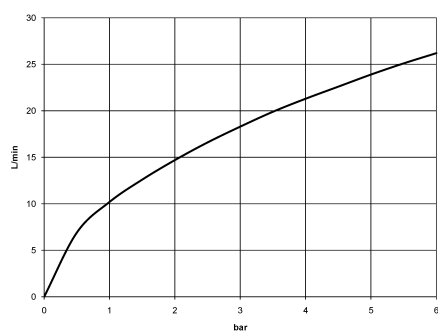

VAIA

27 632 809
mm [inches]
1:10

Diagramme de débit

Certificats

IAPMO_4976 (5). LGA_29747. Belgaqua_21-026-27_4.

27 632 809

Liste des pièces de rechange

N°	Article Numéro	Désignation	Fréquence de montage	Délai de livraison
1	29 300 809-00	raccord	1	10
2	29 140 809-00	VAIA Inverseur à 2 voies pour montage sur gorge ou hors baignoire - Chrome	1	10
3	13 612 809-00	VAIA Bec déverseur de bain sans inverseur pour montage sur gorge - Chrome	1	-
La pièce de rechange ne peut plus être commandée, veuillez commander l'article de remplacement				
4	27 702 809-00	VAIA Garniture de douche pour montage sur gorge ou hors baignoire - Chrome	1	10