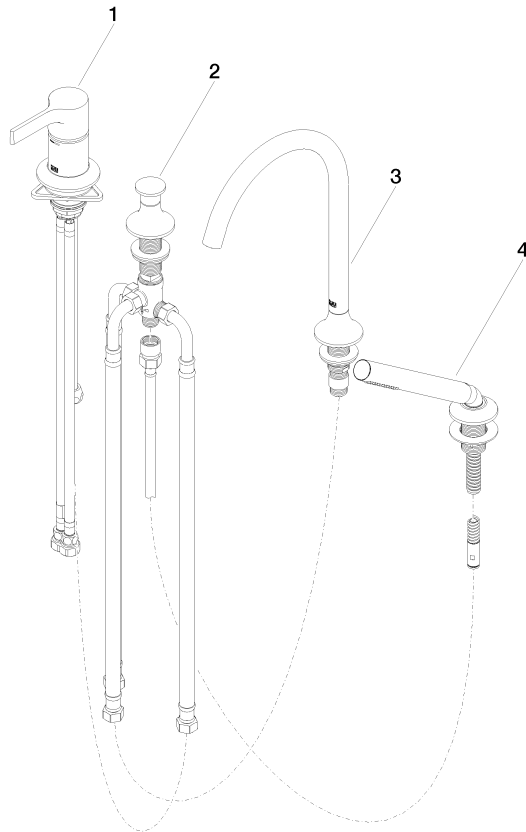

# VAIA Mélangeur bain/douche à 4 trous pour montage sur gorge ou hors baignoire - Platine

VAIA

27 632 809

- bec déverseur : jet circulaire enrichi en air
- débit d'eau maxi. 24,6 l/min avec une pression d'écoulement de 3 bars
- Douchette à main : COMPACT RAIN, débit max. 6,8 l/min (à 3 bar)
- garniture de douche avec système anticalcaire pour douche ou baignoire
- inverseur automatique bain/douche
- saillie 220 mm
- hauteur de robinetterie 347 mm
- hauteur jusqu'au mousseur 244 mm
- diamètre de percement du bec 32 mm
- diamètre de percement mitigeur monocommande 35 mm
- diamètre de percement garniture de douche 32 mm
- rosace pour sortie Ø 60 mm
- rosace pour mitigeur monocommande Ø 55 mm
- rosace pour garniture de douche Ø 60 mm
- flexible de douche métallique 1750 mm avec protection anti-torsion intégrée

## Accessoires recommandés

**Cache-vis pour Perfecto - Platine** 12 801 970-08  
• 1 paire

**VAIA Mélangeur bain/douche à 4 trous pour montage sur gorge ou hors baignoire - Platine**

VAIA

27 632 809  
mm [inches]  
1:10

### Liste des pièces de rechange

N°	Article Numéro	Désignation	Fréquence de montage	Délai de livraison
1	29 300 809-08	raccord	1	40
2	29 140 809-08	VAIA Inverseur à 2 voies pour montage sur gorge ou hors baignoire - Platine	1	40
3	13 612 809-08	VAIA Bec déverseur de bain sans inverseur pour montage sur gorge - Platine	1	-
La pièce de rechange ne peut plus être commandée, veuillez commander l'article de remplacement				
4	27 702 809-08	VAIA Garniture de douche pour montage sur gorge ou hors baignoire - Platine	1	40