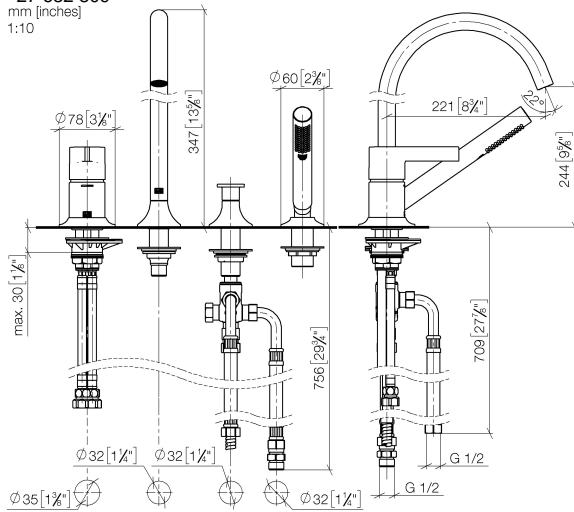

# VAIA Mélangeur bain/douche à 4 trous pour montage sur gorge ou hors baignoire - Platine

VAIA

27 632 809

- bec déverseur : jet circulaire enrichi en air
- débit d'eau maxi. 24,6 l/min avec une pression d'écoulement de 3 bars
- Douchette à main : COMPACT RAIN, débit max. 6,8 l/min (à 3 bar)
- garniture de douche avec système anticalcaire pour douche ou baignoire
- inverseur automatique bain/douche
- saillie 220 mm
- hauteur de robinetterie 347 mm
- hauteur jusqu'au mousseur 244 mm
- diamètre de percement du bec 32 mm
- diamètre de percement mitigeur monocommande 35 mm
- diamètre de percement garniture de douche 32 mm
- rosace pour sortie Ø 60 mm
- rosace pour mitigeur monocommande Ø 55 mm
- rosace pour garniture de douche Ø 60 mm
- flexible de douche métallique 1750 mm avec protection anti-torsion intégrée

## Accessoires recommandés

**Cache-vis pour Perfecto - Platine** 12 801 970-08  
• 1 paire

**VAIA Mélangeur bain/douche à 4 trous pour montage sur gorge ou hors baignoire - Platine**

VAIA

27 632 809  
mm [inches]  
1:10

### Liste des pièces de rechange

N°	Article Numéro	Désignation	Fréquence de montage	Délai de livraison
1	29 300 809-08	raccord	1	40
2	29 140 809-08	VAIA Inverseur à 2 voies pour montage sur gorge ou hors baignoire - Platine	1	40
3	13 612 809-08	VAIA Bec déverseur de bain sans inverseur pour montage sur gorge - Platine	1	-
La pièce de rechange ne peut plus être commandée, veuillez commander l'article de remplacement				
4	27 702 809-08	VAIA Garniture de douche pour montage sur gorge ou hors baignoire - Platine	1	40