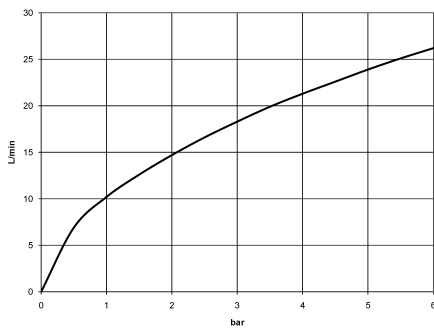

Certificats

IAPMO_4976 (2).   LGA_29747.   Belgaqua_21-026-27_4.