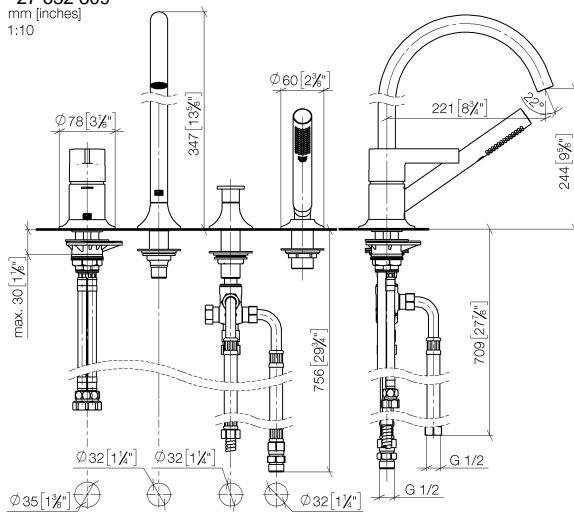

VAIA Mélangeur bain/douche à 4 trous pour montage sur gorge ou hors baignoire - Dark Chrome

VAIA

27 632 809

- bec déverseur : jet circulaire enrichi en air
- débit d'eau maxi. 24,6 l/min avec une pression d'écoulement de 3 bars
- Douchette à main : COMPACT RAIN, débit max. 6,8 l/min (à 3 bar)
- garniture de douche avec système anticalcaire pour douche ou baignoire
- inverseur automatique bain/douche
- saillie 220 mm
- hauteur de robinetterie 347 mm
- hauteur jusqu'au mousseur 244 mm
- diamètre de percement du bec 32 mm
- diamètre de percement mitigeur monocommande 35 mm
- diamètre de percement garniture de douche 32 mm
- rosace pour sortie Ø 60 mm
- rosace pour mitigeur monocommande Ø 55 mm
- rosace pour garniture de douche Ø 60 mm
- flexible de douche métallique 1750 mm avec protection anti-torsion intégrée

Accessoires recommandés

Système de montage Perfecto - 12 614 970 90

**VAIA Mélangeur bain/douche à 4 trous pour montage sur gorge ou hors
baignoire - Dark Chrome**

VAIA

27 632 809
mm [inches]
1:10

Diagramme de débit