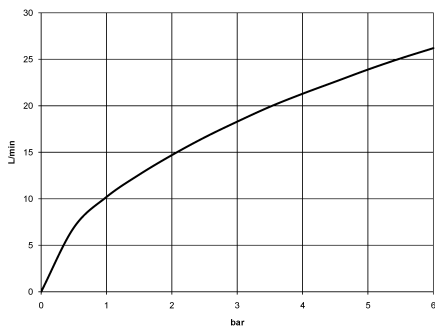

Accessoires recommandés

Système de montage Perfecto - 12 614 970 90

**VAIA Mélangeur bain/douche à 4 trous pour montage sur gorge ou hors
baignoire - Dark Chrome**

VAIA

27 632 809
mm [inches]
1:10

Diagramme de débit