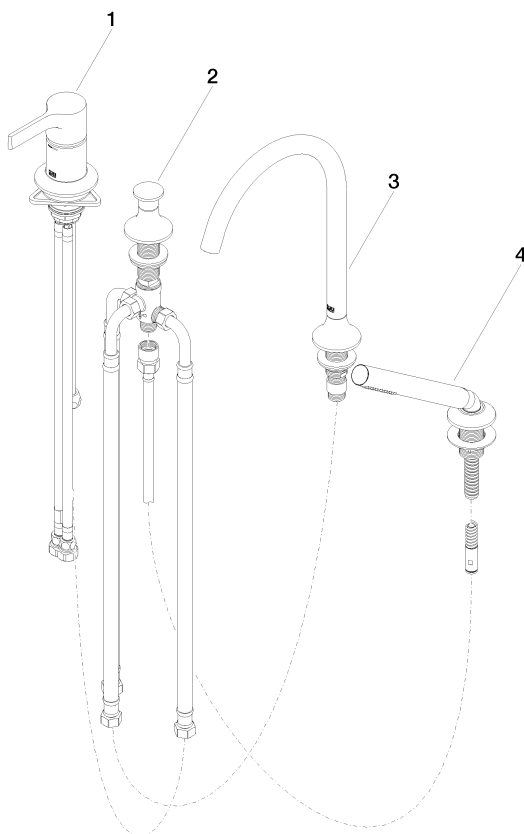

VAIA Mélangeur bain/douche à 4 trous pour montage sur gorge ou hors baignoire - Laiton brossé (Or 23cts)

VAIA

27 632 809

- bec déverseur : jet circulaire enrichi en air
- débit d'eau maxi. 24,6 l/min avec une pression d'écoulement de 3 bars
- Douchette à main : COMPACT RAIN, débit max. 6,8 l/min (à 3 bar)
- garniture de douche avec système anticalcaire pour douche ou baignoire
- inverseur automatique bain/douche
- saillie 220 mm
- hauteur de robinetterie 347 mm
- hauteur jusqu'au mousseur 244 mm
- diamètre de percement du bec 32 mm
- diamètre de percement mitigeur monocommande 35 mm
- diamètre de percement garniture de douche 32 mm
- rosace pour sortie Ø 60 mm
- rosace pour mitigeur monocommande Ø 55 mm
- rosace pour garniture de douche Ø 60 mm
- flexible de douche métallique 1750 mm avec protection anti-torsion intégrée

Accessoires recommandés

Système de montage Perfecto - 12 614 970 90

Accessoires recommandés

Cache-vis pour Perfecto - Laiton brossé (Or 23cts) 12 801 970-28
• 1 paire

VAIA Mélangeur bain/douche à 4 trous pour montage sur gorge ou hors baignoire - Laiton brossé (Or 23cts)

VAIA

27 632 809
mm [inches]
1:10

Diagramme de débit

Certificats

LGA_29747.

Belgaqua_21-026-
27_4.

27 632 809

Liste des pièces de rechange

N°	Article Numéro	Désignation	Fréquence de montage	Délai de livraison
1	29 300 809-28	raccord	1	20
2	29 140 809-28	VAIA Inverseur à 2 voies pour montage sur gorge ou hors baignoire - Laiton brossé (Or 23cts)	1	20
3	13 612 809-28	VAIA Bec déverseur de bain sans inverseur pour montage sur gorge - Laiton brossé (Or 23cts)	1	-
La pièce de rechange ne peut plus être commandée, veuillez commander l'article de remplacement				
4	27 702 809-28	VAIA Garniture de douche pour montage sur gorge ou hors baignoire - Laiton brossé (Or 23cts)	1	20