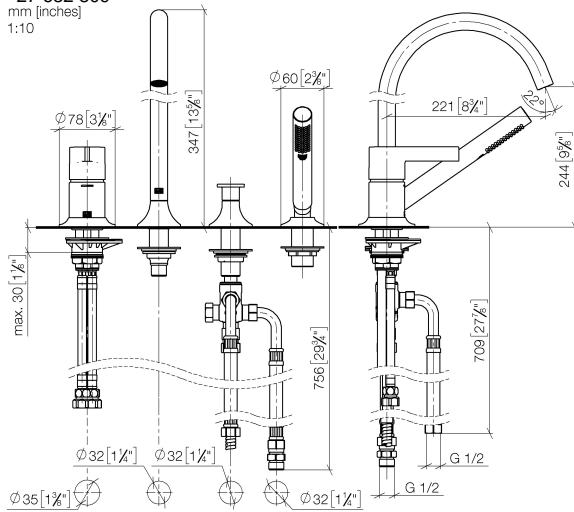

VAIA Mélangeur bain/douche à 4 trous pour montage sur gorge ou hors baignoire - Laiton brossé (Or 23cts)

VAIA

27 632 809

- bec déverseur : jet circulaire enrichi en air
- débit d'eau maxi. 24,6 l/min avec une pression d'écoulement de 3 bars
- Douchette à main : COMPACT RAIN, débit max. 6,8 l/min (à 3 bar)
- garniture de douche avec système anticalcaire pour douche ou baignoire
- inverseur automatique bain/douche
- saillie 220 mm
- hauteur de robinetterie 347 mm
- hauteur jusqu'au mousseur 244 mm
- diamètre de percement du bec 32 mm
- diamètre de percement mitigeur monocommande 35 mm
- diamètre de percement garniture de douche 32 mm
- rosace pour sortie Ø 60 mm
- rosace pour mitigeur monocommande Ø 55 mm
- rosace pour garniture de douche Ø 60 mm
- flexible de douche métallique 1750 mm avec protection anti-torsion intégrée

Accessoires recommandés

Système de montage Perfecto - 12 614 970 90

Accessoires recommandés

Cache-vis pour Perfecto - Laiton brossé (Or 23cts) 12 801 970-28
• 1 paire

VAIA Mélangeur bain/douche à 4 trous pour montage sur gorge ou hors baignoire - Laiton brossé (Or 23cts)

VAIA

27 632 809
mm [inches]
1:10

Diagramme de débit

Certificats

LGA_29747.

Belgaqua_21-026-
27_4.

27 632 809

Liste des pièces de rechange

N°	Article Numéro	Désignation	Fréquence de montage	Délai de livraison
1	29 300 809-28	raccord	1	20
2	29 140 809-28	VAIA Inverseur à 2 voies pour montage sur gorge ou hors baignoire - Laiton brossé (Or 23cts)	1	20
3	13 612 809-28	VAIA Bec déverseur de bain sans inverseur pour montage sur gorge - Laiton brossé (Or 23cts)	1	-
La pièce de rechange ne peut plus être commandée, veuillez commander l'article de remplacement				
4	27 702 809-28	VAIA Garniture de douche pour montage sur gorge ou hors baignoire - Laiton brossé (Or 23cts)	1	20