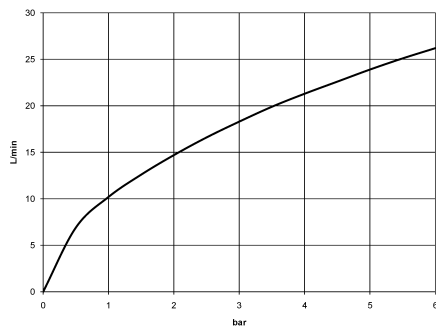

VAIA

27 632 809
mm [inches]
1:10

Diagramme de débit

Certificats

LGA_29747.

Belgaqua_21-026-
27_4.

27 632 809

Liste des pièces de rechange