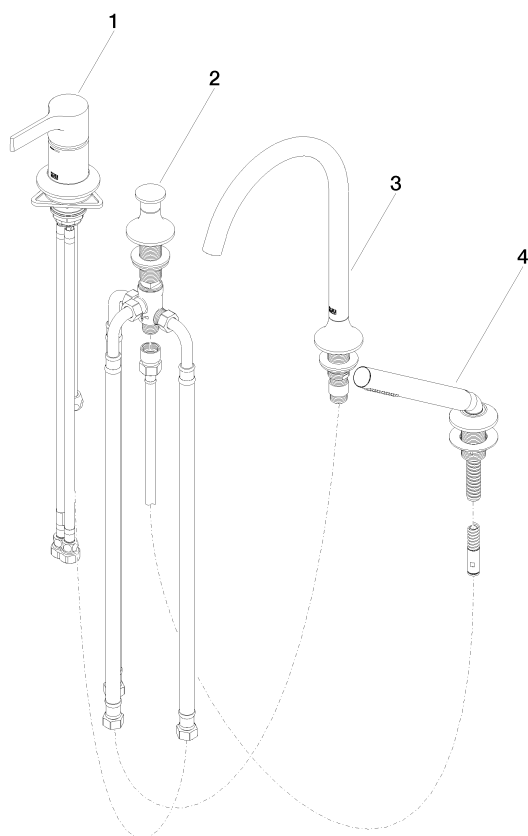

VAIA Mélangeur bain/douche à 4 trous pour montage sur gorge ou hors baignoire - Champagne brossé (Or 22cts)

VAIA

27 632 809

- bec déverseur : jet circulaire enrichi en air
- débit d'eau maxi. 24,6 l/min avec une pression d'écoulement de 3 bars
- Douchette à main : COMPACT RAIN, débit max. 6,8 l/min (à 3 bar)
- garniture de douche avec système anticalcaire pour douche ou baignoire
- inverseur automatique bain/douche
- saillie 220 mm
- hauteur de robinetterie 347 mm
- hauteur jusqu'au mousseur 244 mm
- diamètre de percement du bec 32 mm
- diamètre de percement mitigeur monocommande 35 mm
- diamètre de percement garniture de douche 32 mm
- rosace pour sortie Ø 60 mm
- rosace pour mitigeur monocommande Ø 55 mm
- rosace pour garniture de douche Ø 60 mm
- flexible de douche métallique 1750 mm avec protection anti-torsion intégrée

Accessoires recommandés

Système de montage Perfecto - 12 614 970 90

Accessoires recommandés

Cache-vis pour Perfecto - Champagne brossé (Or 22cts) 12 801 970-46
• 1 paire

VAIA Mélangeur bain/douche à 4 trous pour montage sur gorge ou hors baignoire - Champagne brossé (Or 22cts)

VAIA

27 632 809
mm [inches]
1:10

Diagramme de débit

Certificats

LGA_29747.

27 632 809

Liste des pièces de rechange

N°	Article Numéro	Désignation	Fréquence de montage	Délai de livraison
1	29 300 809-46	raccord	1	30
2	29 140 809-46	VAIA Inverseur à 2 voies pour montage sur gorge ou hors baignoire - Champagne brossé (Or 22cts)	1	30
3	13 612 809-46	bec déverseur	1	-
La pièce de rechange ne peut plus être commandée, veuillez commander l'article de remplacement				
4	27 702 809-46	VAIA Garniture de douche pour montage sur gorge ou hors baignoire - Champagne brossé (Or 22cts)	1	30