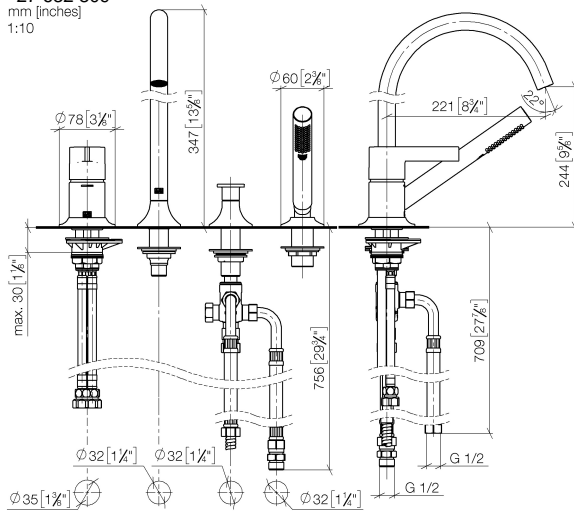

VAIA Mélangeur bain/douche à 4 trous pour montage sur gorge ou hors baignoire - Champagne brossé (Or 22cts)

VAIA

27 632 809

- bec déverseur : jet circulaire enrichi en air
- débit d'eau maxi. 24,6 l/min avec une pression d'écoulement de 3 bars
- Douchette à main : COMPACT RAIN, débit max. 6,8 l/min (à 3 bar)
- garniture de douche avec système anticalcaire pour douche ou baignoire
- inverseur automatique bain/douche
- saillie 220 mm
- hauteur de robinetterie 347 mm
- hauteur jusqu'au mousseur 244 mm
- diamètre de percement du bec 32 mm
- diamètre de percement mitigeur monocommande 35 mm
- diamètre de percement garniture de douche 32 mm
- rosace pour sortie Ø 60 mm
- rosace pour mitigeur monocommande Ø 55 mm
- rosace pour garniture de douche Ø 60 mm
- flexible de douche métallique 1750 mm avec protection anti-torsion intégrée

Accessoires recommandés

Système de montage Perfecto - 12 614 970 90

Accessoires recommandés

Cache-vis pour Perfecto - Champagne brossé (Or 22cts) 12 801 970-46
• 1 paire

VAIA Mélangeur bain/douche à 4 trous pour montage sur gorge ou hors baignoire - Champagne brossé (Or 22cts)

VAIA

27 632 809
mm [inches]
1:10

Diagramme de débit

Certificats

LGA_29747.

27 632 809

Liste des pièces de rechange

N°	Article Numéro	Désignation	Fréquence de montage	Délai de livraison
1	29 300 809-46	raccord	1	30
2	29 140 809-46	VAIA Inverseur à 2 voies pour montage sur gorge ou hors baignoire - Champagne brossé (Or 22cts)	1	30
3	13 612 809-46	bec déverseur	1	-
La pièce de rechange ne peut plus être commandée, veuillez commander l'article de remplacement				
4	27 702 809-46	VAIA Garniture de douche pour montage sur gorge ou hors baignoire - Champagne brossé (Or 22cts)	1	30