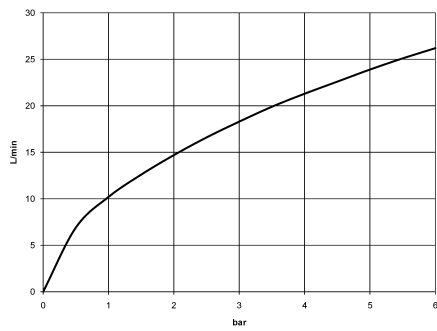

VAIA

27 632 809
mm [inches]
1:10

Diagramme de débit

Certificats

LGA_29747.

27 632 809

Liste des pièces de rechange

N°	Article Numéro	Désignation	Fréquence de montage	Délai de livraison
1	29 300 809-46	raccord	1	30
2	29 140 809-46	VAIA Inverseur à 2 voies pour montage sur gorge ou hors baignoire - Champagne brossé (Or 22cts)	1	30
3	13 612 809-46	bec déverseur	1	-
La pièce de rechange ne peut plus être commandée, veuillez commander l'article de remplacement				
4	27 702 809-46	VAIA Garniture de douche pour montage sur gorge ou hors baignoire - Champagne brossé (Or 22cts)	1	30