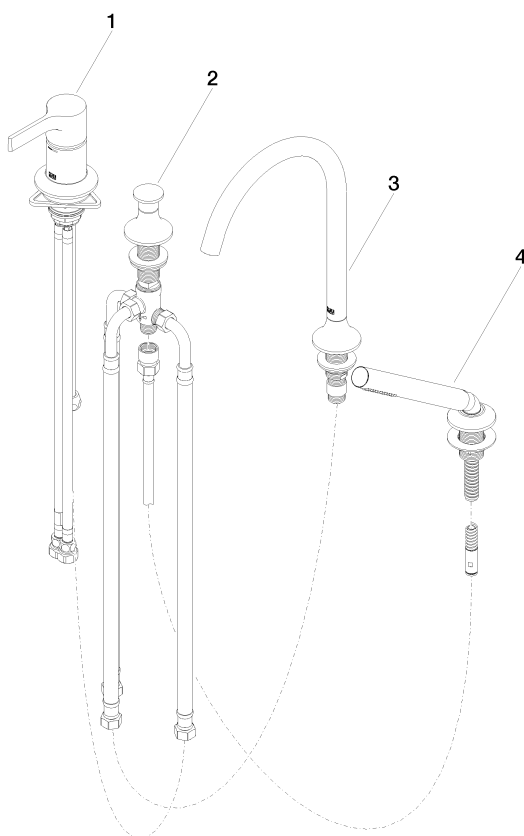

VAIA Mélangeur bain/douche à 4 trous pour montage sur gorge ou hors baignoire - Dark Platinum brossé

VAIA

27 632 809

- bec déverseur : jet circulaire enrichi en air
- débit d'eau maxi. 24,6 l/min avec une pression d'écoulement de 3 bars
- Douchette à main : COMPACT RAIN, débit max. 6,8 l/min (à 3 bar)
- garniture de douche avec système anticalcaire pour douche ou baignoire
- inverseur automatique bain/douche
- saillie 220 mm
- hauteur de robinetterie 347 mm
- hauteur jusqu'au mousseur 244 mm
- diamètre de percement du bec 32 mm
- diamètre de percement mitigeur monocommande 35 mm
- diamètre de percement garniture de douche 32 mm
- rosace pour sortie Ø 60 mm
- rosace pour mitigeur monocommande Ø 55 mm
- rosace pour garniture de douche Ø 60 mm
- flexible de douche métallique 1750 mm avec protection anti-torsion intégrée

Accessoires recommandés

Système de montage Perfecto - 12 614 970 90

Accessoires recommandés

Cache-vis pour Perfecto - Dark Platinum brossé 12 801 970-99
• 1 paire

VAIA Mélangeur bain/douche à 4 trous pour montage sur gorge ou hors baignoire - Dark Platinum brossé

VAIA

27 632 809
mm [inches]
1:10

Diagramme de débit

Certificats

IAPMO_4976 (5). LGA_29747. Belgaqua_21-026-27_4.

27 632 809

Liste des pièces de rechange

N°	Article Numéro	Désignation	Fréquence de montage	Délai de livraison
1	29 300 809-99	raccord	1	30
2	29 140 809-99	VAIA Inverseur à 2 voies pour montage sur gorge ou hors baignoire - Dark Platinum brossé	1	30
3	13 612 809-99	VAIA Bec déverseur de bain sans inverseur pour montage sur gorge - Dark Platinum brossé	1	-
La pièce de rechange ne peut plus être commandée, veuillez commander l'article de remplacement				
4	27 702 809-99	VAIA Garniture de douche pour montage sur gorge ou hors baignoire - Dark Platinum brossé	1	30