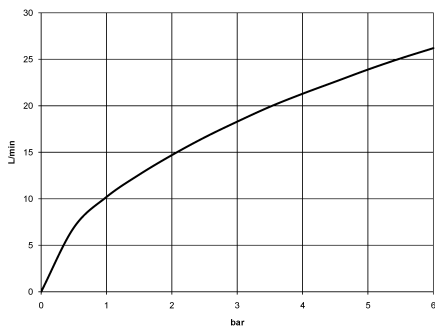

VAIA

27 632 809
mm [inches]
1:10

Diagramme de débit

Certificats

IAPMO_4976 (5). LGA_29747. Belgaqua_21-026-27_4.

27 632 809

Liste des pièces de rechange

N°	Article Numéro	Désignation	Fréquence de montage	Délai de livraison
1	29 300 809-99	raccord	1	30
2	29 140 809-99	VAIA Inverseur à 2 voies pour montage sur gorge ou hors baignoire - Dark Platinum brossé	1	30
3	13 612 809-99	VAIA Bec déverseur de bain sans inverseur pour montage sur gorge - Dark Platinum brossé	1	-
La pièce de rechange ne peut plus être commandée, veuillez commander l'article de remplacement				
4	27 702 809-99	VAIA Garniture de douche pour montage sur gorge ou hors baignoire - Dark Platinum brossé	1	30