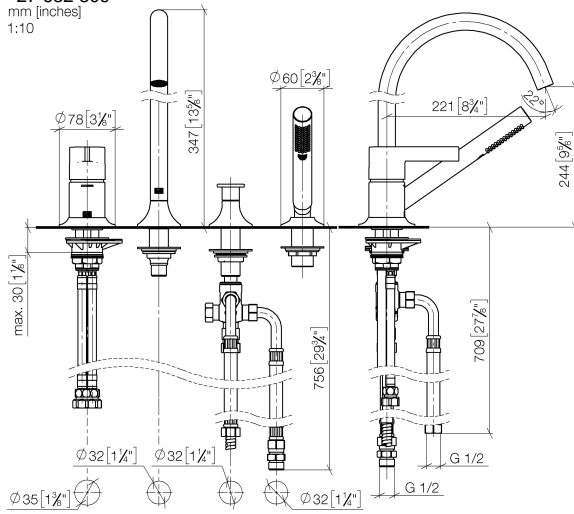

VAIA Mélangeur bain/douche à 4 trous pour montage sur gorge ou hors baignoire - Dark Platinum brossé

VAIA

27 632 809

- bec déverseur : jet circulaire enrichi en air
- débit d'eau maxi. 24,6 l/min avec une pression d'écoulement de 3 bars
- Douchette à main : COMPACT RAIN, débit max. 6,8 l/min (à 3 bar)
- garniture de douche avec système anticalcaire pour douche ou baignoire
- inverseur automatique bain/douche
- saillie 220 mm
- hauteur de robinetterie 347 mm
- hauteur jusqu'au mousseur 244 mm
- diamètre de percement du bec 32 mm
- diamètre de percement mitigeur monocommande 35 mm
- diamètre de percement garniture de douche 32 mm
- rosace pour sortie Ø 60 mm
- rosace pour mitigeur monocommande Ø 55 mm
- rosace pour garniture de douche Ø 60 mm
- flexible de douche métallique 1750 mm avec protection anti-torsion intégrée

Accessoires recommandés

Système de montage Perfecto - 12 614 970 90

Accessoires recommandés

Cache-vis pour Perfecto - Dark Platinum brossé 12 801 970-99
• 1 paire

VAIA Mélangeur bain/douche à 4 trous pour montage sur gorge ou hors baignoire - Dark Platinum brossé

VAIA

27 632 809
mm [inches]
1:10

Diagramme de débit

Certificats

IAPMO_4976 (5). LGA_29747. Belgaqua_21-026-27_4.

27 632 809

Liste des pièces de rechange

N°	Article Numéro	Désignation	Fréquence de montage	Délai de livraison
1	29 300 809-99	raccord	1	30
2	29 140 809-99	VAIA Inverseur à 2 voies pour montage sur gorge ou hors baignoire - Dark Platinum brossé	1	30
3	13 612 809-99	VAIA Bec déverseur de bain sans inverseur pour montage sur gorge - Dark Platinum brossé	1	-
La pièce de rechange ne peut plus être commandée, veuillez commander l'article de remplacement				
4	27 702 809-99	VAIA Garniture de douche pour montage sur gorge ou hors baignoire - Dark Platinum brossé	1	30