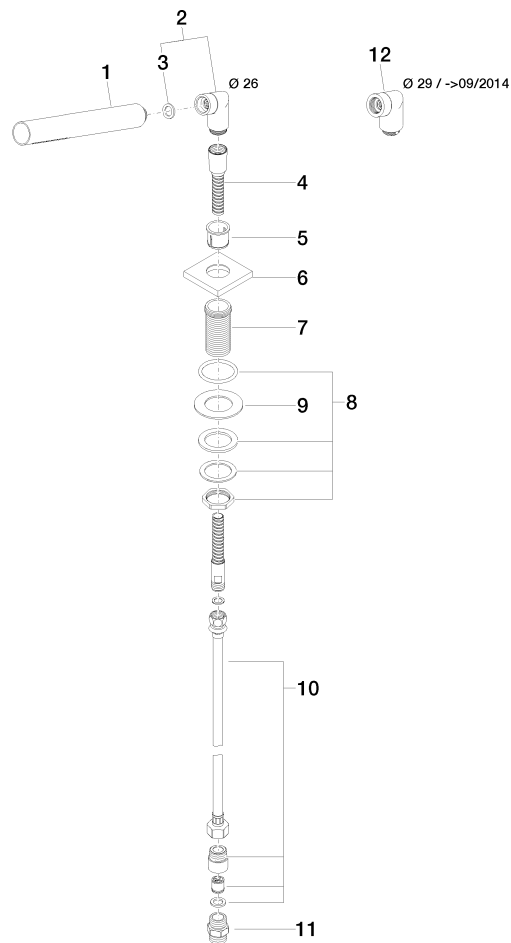

27 702 980

- COMPACT RAIN, débit max. 6,8 l/min (à 3 bar)
- avec système anti-calcaire
- rosace 60 x 60 mm
- diamètre de percement 32 mm
- flexible de douche métallique 2250 mm avec protection anti-torsion intégrée

Remplacement ultérieur du flexible de douche possible sans démontage de la robinetterie grâce à la conception en deux parties.

Avec sécurité anti-retour.

S'adapte aux gammes suivantes : IMO, MEM, CL.1, CYO

27 702 980

Diagramme de débit

Certificats

IAPMO\_4976 (5). Belgaqua\_21-383- WRAS\_2209005.  
27\_8.

27 702 980

Les pièces pour les autres finitions peuvent être trouvées ici : Chrome

### Liste des pièces de rechange

N°	Article Numéro	Désignation	Fréquence de montage	Délai de livraison
1	90 12 11 140 30-08	douche	1	40
2	04 24 04 287 00-08	raccord à vis	1	40
3	90 14 20 002 00 90	joint	1	2
4	28 322 970-00	Flexible métallique de douche 1/2" x 3/8" x 1750 mm - Chrome	1	2
5	90 18 40 085 00 90	douille	1	2
6	09 27 68 003-08	rosace	1	40
7	09 30 01 090-07	douille	1	30
8	04 23 10 032 46 90	set de fixation	1	2
9	09 30 11 060 90	rondelle	1	2
10	12 505 970 90	Flexible de pression 1/2" x 3/8" x 500 mm -	1	2
11	90 24 03 168 00 90	raccord à vis	1	2
12	04 24 04 187 00-08	raccord à vis	1	40