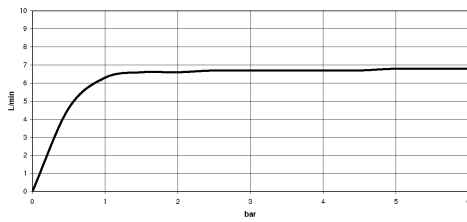

27 702 980

Diagramme de débit

Certificats

IAPMO\_4976 (5). Belgaqua\_21-383- WRAS\_2209005.  
27\_8.

27 702 980

Les pièces pour les autres finitions peuvent être trouvées ici : Chrome