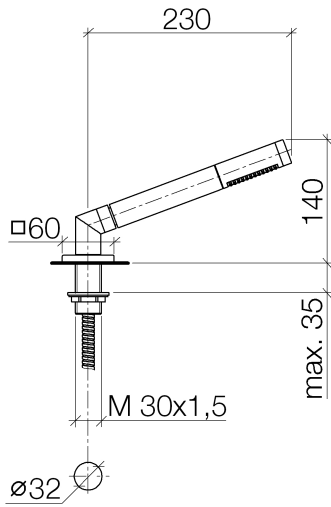

27 702 980

- COMPACT RAIN, débit max. 6,8 l/min (à 3 bar)
- avec système anti-calcaire
- rosace 60 x 60 mm
- diamètre de percement 32 mm
- flexible de douche métallique 2250 mm avec protection anti-torsion intégrée

27 702 980

Diagramme de débit

Certificats

IAPMO\_4976 (5). Belgaqua\_21-383- WRAS\_2209005.  
27\_8.

27 702 980

Les pièces pour les autres finitions peuvent être trouvées ici : Chrome

### Liste des pièces de rechange

N°	Article Numéro	Désignation	Fréquence de montage	Délai de livraison
1	90 12 11 140 30-08	douche	1	40
2	04 24 04 287 00-08	raccord à vis	1	40
3	90 14 20 002 00 90	joint	1	2
4	28 322 970-00	Flexible métallique de douche 1/2" x 3/8" x 1750 mm - Chrome	1	2
5	90 18 40 085 00 90	douille	1	2
6	09 27 68 003-08	rosace	1	40
7	09 30 01 090-07	douille	1	30
8	04 23 10 032 46 90	set de fixation	1	2
9	09 30 11 060 90	rondelle	1	2
10	12 505 970 90	Flexible de pression 1/2" x 3/8" x 500 mm -	1	2
11	90 24 03 168 00 90	raccord à vis	1	2
12	04 24 04 187 00-08	raccord à vis	1	40