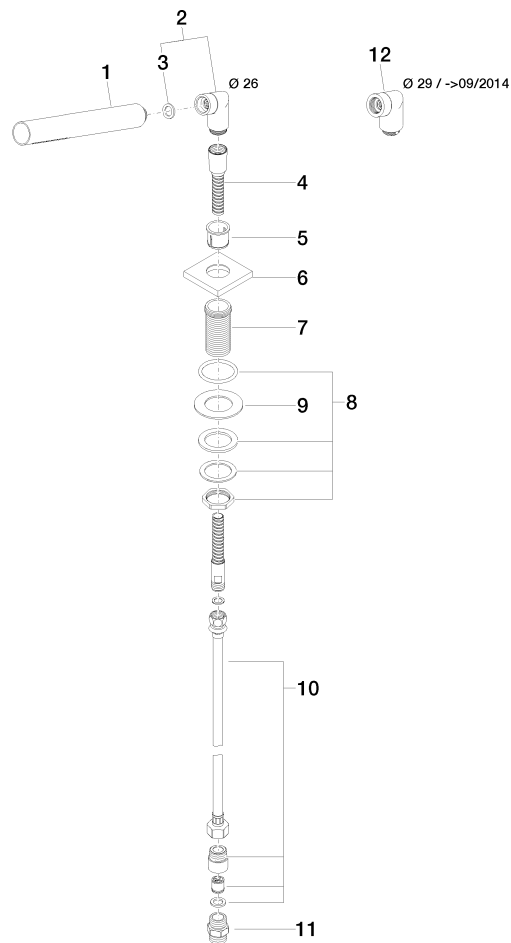

27 702 980

S'adapte aux gammes suivantes : IMO, MEM, CL.1, CYO

- COMPACT RAIN, débit max. 6,8 l/min (à 3 bar)
- avec système anti-calcaire
- rosace 60 x 60 mm
- diamètre de percement 32 mm
- flexible de douche métallique 2250 mm avec protection anti-torsion intégrée

### Diagramme de débit

### Liste des pièces de rechange

N°	Article Numéro	Désignation	Fréquence de montage	Délai de livraison
1	90 12 11 140 30-19	douche	1	20
2	04 24 04 287 00-19	raccord à vis	1	20
3	90 14 20 002 00 90	joint	1	2
4	28 322 970-19	Flexible métallique de douche 1/2" x 3/8" x 1750 mm - Dark Chrome	1	20
5	90 18 40 085 00 90	douille	1	2
6	09 27 68 003-19	rosace	1	60
7	09 30 01 090-07	douille	1	30
8	04 23 10 032 46 90	set de fixation	1	2
9	09 30 11 060 90	rondelle	1	2
10	12 505 970 90	Flexible de pression 1/2" x 3/8" x 500 mm -	1	2
11	90 24 03 168 00 90	raccord à vis	1	2
12	04 24 04 187 00-19	raccord à vis	1	-