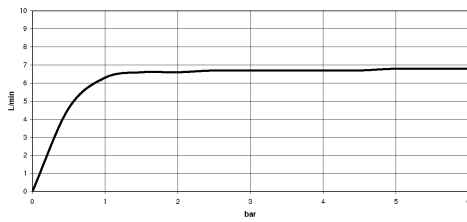

Remplacement ultérieur du flexible de douche possible sans démontage de la robinetterie grâce à la conception en deux parties.

Avec sécurité anti-retour.

	Dark Chrome	27 702 980-19
	Chrome	27 702 980-00
	Platine brossé	27 702 980-06
	Platine	27 702 980-08
	Or clair brossé	27 702 980-27
	Laiton brossé (Or 23cts)	27 702 980-28
	Noir mat	27 702 980-33
	Champagne brossé (Or 22cts)	27 702 980-46
	Champagne (Or 22cts)	27 702 980-47
	Chrome brossé	27 702 980-93
	Dark Platinum brossé	27 702 980-99

### Diagramme de débit