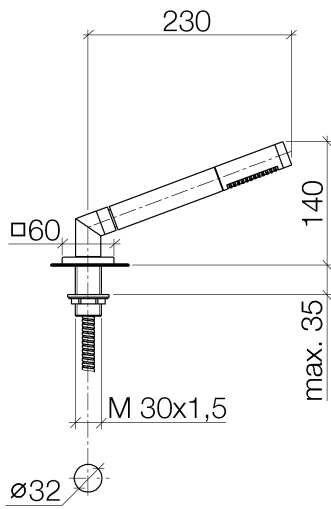

27 702 980

Diagramme de débit