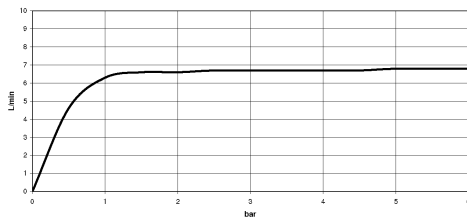

27 702 980

Diagramme de débit

Certificats

IAPMO\_4976 (5).    Belgaqua\_21-383-    WRAS\_2209005.  
27\_8.

27 702 980

Les pièces pour les autres finitions peuvent être trouvées ici : Chrome