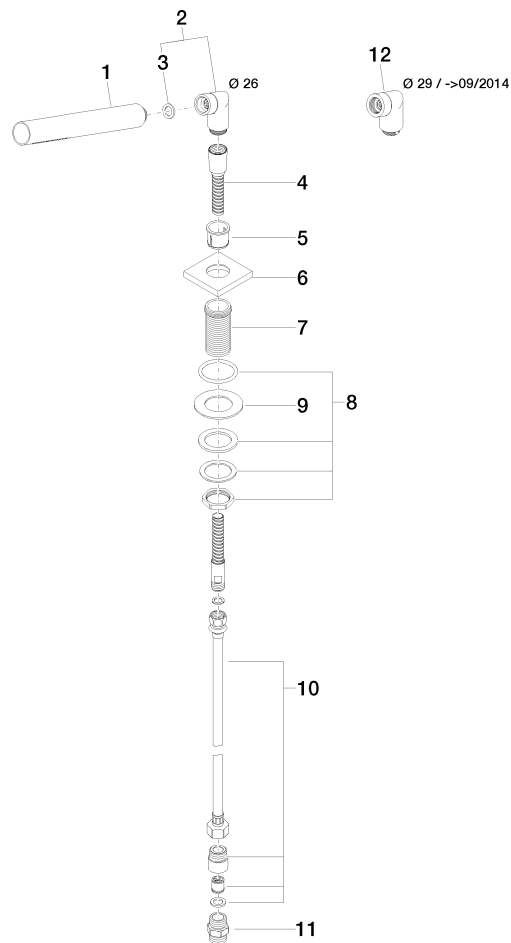

27 702 980

S'adapte aux gammes suivantes : IMO, MEM, CL.1, CYO

- COMPACT RAIN, débit max. 6,8 l/min (à 3 bar)
- avec système anti-calcaire
- rosace 60 x 60 mm
- diamètre de percement 32 mm
- flexible de douche métallique 2250 mm avec protection anti-torsion intégrée

Remplacement ultérieur du flexible de douche possible sans démontage de la robinetterie grâce à la conception en deux parties.

Avec sécurité anti-retour.

	Noir mat	27 702 980-33
	Chrome	27 702 980-00
	Platine brossé	27 702 980-06
	Platine	27 702 980-08
	Dark Chrome	27 702 980-19
	Or clair brossé	27 702 980-27
	Laiton brossé (Or 23cts)	27 702 980-28
	Champagne brossé (Or 22cts)	27 702 980-46
	Champagne (Or 22cts)	27 702 980-47
	Chrome brossé	27 702 980-93
	Dark Platinum brossé	27 702 980-99

27 702 980

Diagramme de débit

Certificats

IAPMO\_4976 (5).    Belgaqua\_21-383-    WRAS\_2209005.  
27\_8.

27 702 980

Les pièces pour les autres finitions peuvent être trouvées ici : Chrome

### Liste des pièces de rechange

N°	Article Numéro	Désignation	Fréquence de montage	Délai de livraison
1	90 12 11 140 30-33	douche	1	30
2	04 24 04 287 00-33	raccord à vis	1	30
3	90 14 20 002 00 90	joint	1	2
4	28 322 970-33	Flexible métallique de douche 1/2" x 3/8" x 1750 mm - Noir mat	1	2
5	90 18 40 085 00 90	douille	1	2
6	09 27 68 003-33	rosace	1	30
7	09 30 01 090-07	douille	1	30
8	04 23 10 032 46 90	set de fixation	1	2
9	09 30 11 060 90	rondelle	1	2
10	12 505 970 90	Flexible de pression 1/2" x 3/8" x 500 mm -	1	2
11	90 24 03 168 00 90	raccord à vis	1	2
12	04 24 04 187 00-33	raccord à vis	1	30