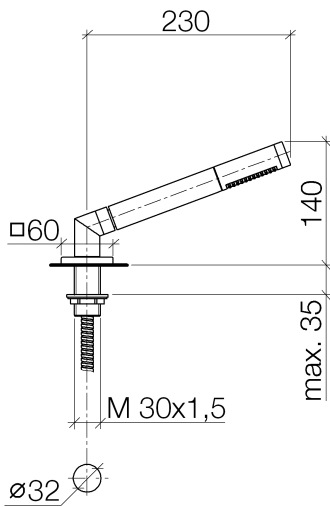

27 702 980

S'adapte aux gammes suivantes : IMO, MEM, CL.1, CYO

- COMPACT RAIN, débit max. 6,8 l/min (à 3 bar)
- avec système anti-calcaire
- rosace 60 x 60 mm
- diamètre de percement 32 mm
- flexible de douche métallique 2250 mm avec protection anti-torsion intégrée

27 702 980

Diagramme de débit

Certificats

IAPMO\_4976 (5).    Belgaqua\_21-383-    WRAS\_2209005.  
27\_8.

27 702 980

Les pièces pour les autres finitions peuvent être trouvées ici : Chrome

### Liste des pièces de rechange

N°	Article Numéro	Désignation	Fréquence de montage	Délai de livraison
1	90 12 11 140 30-33	douche	1	30
2	04 24 04 287 00-33	raccord à vis	1	30
3	90 14 20 002 00 90	joint	1	2
4	28 322 970-33	Flexible métallique de douche 1/2" x 3/8" x 1750 mm - Noir mat	1	2
5	90 18 40 085 00 90	douille	1	2
6	09 27 68 003-33	rosace	1	30
7	09 30 01 090-07	douille	1	30
8	04 23 10 032 46 90	set de fixation	1	2
9	09 30 11 060 90	rondelle	1	2
10	12 505 970 90	Flexible de pression 1/2" x 3/8" x 500 mm -	1	2
11	90 24 03 168 00 90	raccord à vis	1	2
12	04 24 04 187 00-33	raccord à vis	1	30