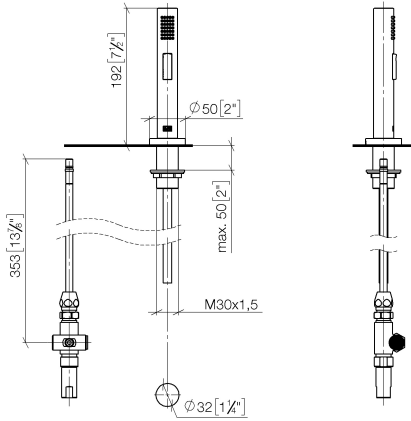

27 721 970

S'adapte aux gammes suivantes : ELIO,  
TARA, TARA ULTRA

- avec rosace ronde
- jet douchette
- inverseur automatique sortie/douchette
- hauteur de robinetterie 191 mm
- diamètre de percement douchette à main 32 mm
- flexible de douchette tressé 1500 mm
- tête de douchette avec système anticalcaire
- sans plomb

27 721 970

mm [inches]

Diagramme de débit

Certificats

LGA\_18901.      Belgaqua\_21-027-27\_3.      IAPMO\_N-4976 (2).      LGA\_29572.      IAPMO\_6397.

27 721 970

Les pièces pour les autres finitions peuvent être trouvées ici : [Chrome](#)

### Liste des pièces de rechange

N°	Article Numéro	Désignation	Fréquence de montage	Délai de livraison
1	04 24 02 046 01-07	tuyau	1	10
2	90 23 30 040 00-06	joint américain	1	10
3	90 24 03 168 00 90	raccord à vis	1	2
4	90 14 20 002 00 90	joint	1	2
5	90 17 09 046 10 90	inverseur	1	2
6	09 24 04 112 10 90	raccord à vis	1	2
7	90 14 10 033 00 90	joint	1	2
8	90 21 10 031 10 90	inverseur	1	2
9	04 21 02 006 00 92	capuchon	1	2
10	09 23 01 039 90	tamis	2	2
11	90 24 03 241 00 90	raccord à vis	1	2
12	90 14 20 019 00 90	joint	1	2
13	04 30 11 038 66 90	set de fixation	1	2
14	12 720 970 90	Set de rallonges -	1	60
15	09 30 01 285-06	rosace	1	10
16	90 18 40 085 00 90	douille	1	2
17	90 30 02 062 00-06	flexible	1	10
18	04 12 11 158 00-06	douche	1	10