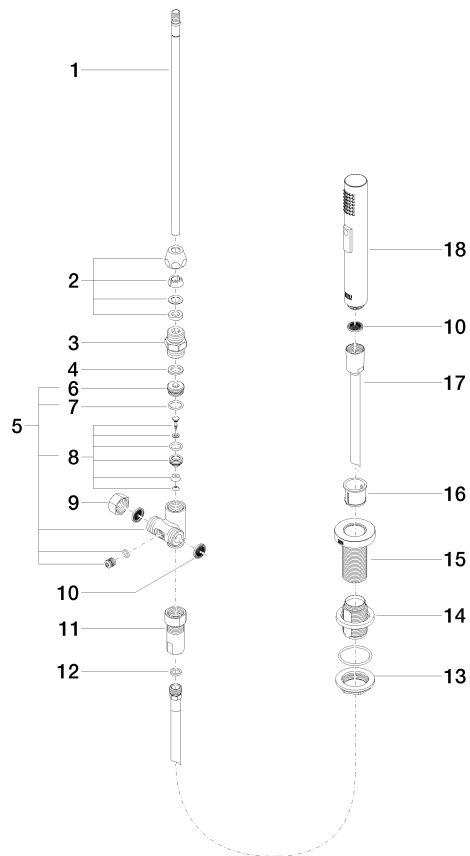

27 721 970

S'adapte aux gammes suivantes : ELIO,  
TARA, TARA ULTRA

- avec rosace ronde
- jet douchette
- inverseur automatique sortie/douchette
- hauteur de robinetterie 191 mm
- diamètre de percement douchette à main 32 mm
- flexible de douchette tressé 1500 mm
- tête de douchette avec système anticalcaire
- sans plomb

Uniquement combinable avec 33826790, 32800790,  
33826888, 32815888, 20815892, 33826875.

Avec sécurité anti-retour.

	Platine brossé	27 721 970-06
	Chrome	27 721 970-00
	Platine	27 721 970-08
	Laiton (Or 23cts)	27 721 970-09
	Dark Chrome	27 721 970-19
	Laiton brossé (Or 23cts)	27 721 970-28
	Noir mat	27 721 970-33
	Champagne brossé (Or 22cts)	27 721 970-46
	Champagne (Or 22cts)	27 721 970-47
	Chrome brossé	27 721 970-93
	Dark Platinum brossé	27 721 970-99

27 721 970

mm [inches]

Diagramme de débit

Certificats

LGA\_18901.      Belgaqua\_21-027-27\_3.      IAPMO\_N-4976 (2).      LGA\_29572.      IAPMO\_6397.

27 721 970

Les pièces pour les autres finitions peuvent être trouvées ici : [Chrome](#)

### Liste des pièces de rechange

N°	Article Numéro	Désignation	Fréquence de montage	Délai de livraison
1	04 24 02 046 01-07	tuyau	1	10
2	90 23 30 040 00-06	joint américain	1	10
3	90 24 03 168 00 90	raccord à vis	1	2
4	90 14 20 002 00 90	joint	1	2
5	90 17 09 046 10 90	inverseur	1	2
6	09 24 04 112 10 90	raccord à vis	1	2
7	90 14 10 033 00 90	joint	1	2
8	90 21 10 031 10 90	inverseur	1	2
9	04 21 02 006 00 92	capuchon	1	2
10	09 23 01 039 90	tamis	2	2
11	90 24 03 241 00 90	raccord à vis	1	2
12	90 14 20 019 00 90	joint	1	2
13	04 30 11 038 66 90	set de fixation	1	2
14	12 720 970 90	Set de rallonges -	1	60
15	09 30 01 285-06	rosace	1	10
16	90 18 40 085 00 90	douille	1	2
17	90 30 02 062 00-06	flexible	1	10
18	04 12 11 158 00-06	douche	1	10