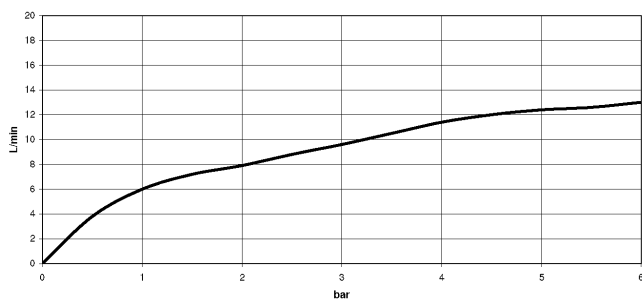

27 721 970

mm [inches]

Diagramme de débit

Certificats

LGA\_18901.      Belgaqua\_21-027-27\_3.      IAPMO\_N-4976 (2).      LGA\_29572.      IAPMO\_6397.

27 721 970

Les pièces pour les autres finitions peuvent être trouvées ici : [Chrome](#)