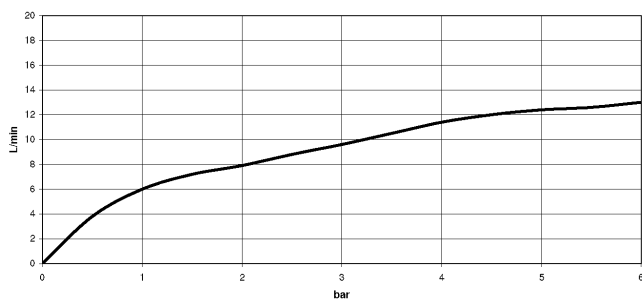

27 721 970

mm [inches]

Diagramme de débit

Certificats

LGA_18901. Belgaqua_21-027-27_3. IAPMO_N-4976 (2). LGA_29572. IAPMO_6397.

27 721 970

Les pièces pour les
autres finitions
peuvent être
trouvées ici : Chrome