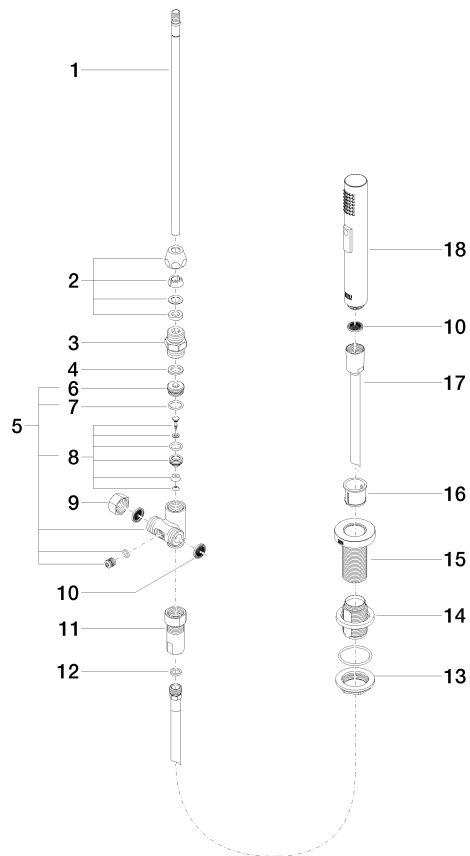

27 721 970

S'adapte aux gammes suivantes : ELIO,
TARA, TARA ULTRA

- avec rosace ronde
- jet douchette
- inverseur automatique sortie/douchette
- hauteur de robinetterie 191 mm
- diamètre de percement douchette à main 32 mm
- flexible de douchette tressé 1500 mm
- tête de douchette avec système anticalcaire
- sans plomb

Uniquement combinable avec 33826790, 32800790,
33826888, 32815888, 20815892, 33826875.

Avec sécurité anti-retour.

	Platine	27 721 970-08
	Chrome	27 721 970-00
	Platine brossé	27 721 970-06
	Laiton (Or 23cts)	27 721 970-09
	Dark Chrome	27 721 970-19
	Laiton brossé (Or 23cts)	27 721 970-28
	Noir mat	27 721 970-33
	Champagne brossé (Or 22cts)	27 721 970-46
	Champagne (Or 22cts)	27 721 970-47
	Chrome brossé	27 721 970-93
	Dark Platinum brossé	27 721 970-99

27 721 970

mm [inches]

Diagramme de débit

Certificats

LGA_18901. Belgaqua_21-027-27_3. IAPMO_N-4976 (2). LGA_29572. IAPMO_6397.

27 721 970

Les pièces pour les
autres finitions
peuvent être
trouvées ici : Chrome

Liste des pièces de rechange

N°	Article Numéro	Désignation	Fréquence de montage	Délai de livraison
1	04 24 02 046 01-07	tuyau	1	10
2	90 23 30 040 00-08	joint américain	1	40
3	90 24 03 168 00 90	raccord à vis	1	2
4	90 14 20 002 00 90	joint	1	2
5	90 17 09 046 10 90	inverseur	1	2
6	09 24 04 112 10 90	raccord à vis	1	2
7	90 14 10 033 00 90	joint	1	2
8	90 21 10 031 10 90	inverseur	1	2
9	04 21 02 006 00 92	capuchon	1	2
10	09 23 01 039 90	tamis	2	2
11	90 24 03 241 00 90	raccord à vis	1	2
12	90 14 20 019 00 90	joint	1	2
13	04 30 11 038 66 90	set de fixation	1	2
14	12 720 970 90	Set de rallonges -	1	60
15	09 30 01 285-08	rosace	1	40
16	90 18 40 085 00 90	douille	1	2
17	90 30 02 062 00-08	flexible	1	40
18	04 12 11 158 00-08	douche	1	40