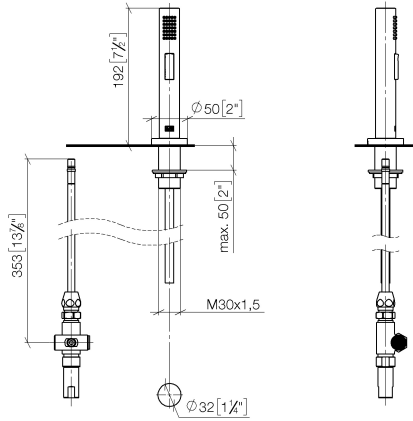

27 721 970

S'adapte aux gammes suivantes : ELIO,
TARA, TARA ULTRA

- avec rosace ronde
- jet douchette
- inverseur automatique sortie/douchette
- hauteur de robinetterie 191 mm
- diamètre de percement douchette à main 32 mm
- flexible de douchette tressé 1500 mm
- tête de douchette avec système anticalcaire
- sans plomb

27 721 970

mm [inches]

Diagramme de débit

Certificats

LGA_18901. Belgaqua_21-027-27_3. IAPMO_N-4976 (2). LGA_29572. IAPMO_6397.

27 721 970

Les pièces pour les
autres finitions
peuvent être
trouvées ici : Chrome

Liste des pièces de rechange

N°	Article Numéro	Désignation	Fréquence de montage	Délai de livraison
1	04 24 02 046 01-07	tuyau	1	10
2	90 23 30 040 00-08	joint américain	1	40
3	90 24 03 168 00 90	raccord à vis	1	2
4	90 14 20 002 00 90	joint	1	2
5	90 17 09 046 10 90	inverseur	1	2
6	09 24 04 112 10 90	raccord à vis	1	2
7	90 14 10 033 00 90	joint	1	2
8	90 21 10 031 10 90	inverseur	1	2
9	04 21 02 006 00 92	capuchon	1	2
10	09 23 01 039 90	tamis	2	2
11	90 24 03 241 00 90	raccord à vis	1	2
12	90 14 20 019 00 90	joint	1	2
13	04 30 11 038 66 90	set de fixation	1	2
14	12 720 970 90	Set de rallonges -	1	60
15	09 30 01 285-08	rosace	1	40
16	90 18 40 085 00 90	douille	1	2
17	90 30 02 062 00-08	flexible	1	40
18	04 12 11 158 00-08	douche	1	40