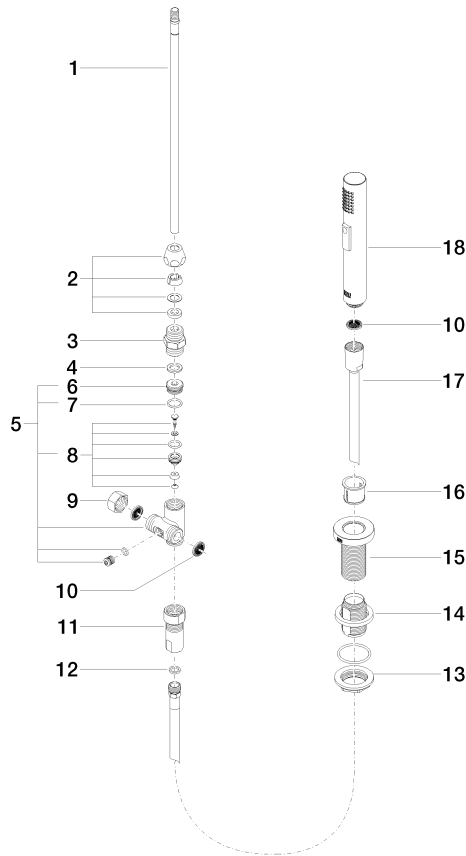

27 721 970

S'adapte aux gammes suivantes : ELIO,
TARA, TARA ULTRA

- avec rosace ronde
- jet douchette
- inverseur automatique sortie/douchette
- hauteur de robinetterie 191 mm
- diamètre de percement douchette à main 32 mm
- flexible de douchette tressé 1500 mm
- tête de douchette avec système anticalcaire
- sans plomb

Uniquement combinable avec 33826790, 32800790,
33826888, 32815888, 20815892, 33826875.

Avec sécurité anti-retour.

	Laiton (Or 23cts)	27 721 970-09
	Chrome	27 721 970-00
	Platine brossé	27 721 970-06
	Platine	27 721 970-08
	Dark Chrome	27 721 970-19
	Laiton brossé (Or 23cts)	27 721 970-28
	Noir mat	27 721 970-33
	Champagne brossé (Or 22cts)	27 721 970-46
	Champagne (Or 22cts)	27 721 970-47
	Chrome brossé	27 721 970-93
	Dark Platinum brossé	27 721 970-99

27 721 970

mm [inches]

Diagramme de débit

Certificats

LGA_18901.

Belgaqua_21-027-27_3.

IAPMO_N-4976 (2).

LGA_29572.

IAPMO_6397.

27 721 970

Les pièces pour les autres finitions peuvent être trouvées ici : Chrome

Liste des pièces de rechange

N°	Article Numéro	Désignation	Fréquence de montage	Délai de livraison
1	04 24 02 046 01-07	tuyau	1	10
2	90 23 30 040 00-09	joint américain	1	40
3	90 24 03 168 00 90	raccord à vis	1	2
4	90 14 20 002 00 90	joint	1	2
5	90 17 09 046 10 90	inverseur	1	2
6	09 24 04 112 10 90	raccord à vis	1	2
7	90 14 10 033 00 90	joint	1	2
8	90 21 10 031 10 90	inverseur	1	2
9	04 21 02 006 00 92	capuchon	1	2
10	09 23 01 039 90	tamis	2	2
11	90 24 03 241 00 90	raccord à vis	1	2
12	90 14 20 019 00 90	joint	1	2
13	04 30 11 038 66 90	set de fixation	1	2
14	12 720 970 90	Set de rallonges -	1	60
15	09 30 01 285-09	rosace	1	40
16	90 18 40 085 00 90	douille	1	2
17	90 30 02 062 00-09	flexible	1	40
18	04 12 11 158 00-09	douche	1	40