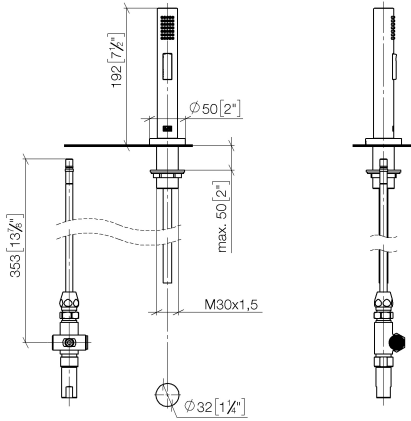

27 721 970

S'adapte aux gammes suivantes : ELIO,
TARA, TARA ULTRA

- avec rosace ronde
- jet douchette
- inverseur automatique sortie/douchette
- hauteur de robinetterie 191 mm
- diamètre de percement douchette à main 32 mm
- flexible de douchette tressé 1500 mm
- tête de douchette avec système anticalcaire
- sans plomb

27 721 970

mm [inches]

Diagramme de débit

Certificats

LGA_18901.

Belgaqua_21-027-27_3.

IAPMO_N-4976 (2).

LGA_29572.

IAPMO_6397.

27 721 970

Les pièces pour les autres finitions peuvent être trouvées ici : Chrome

Liste des pièces de rechange

N°	Article Numéro	Désignation	Fréquence de montage	Délai de livraison
1	04 24 02 046 01-07	tuyau	1	10
2	90 23 30 040 00-09	joint américain	1	40
3	90 24 03 168 00 90	raccord à vis	1	2
4	90 14 20 002 00 90	joint	1	2
5	90 17 09 046 10 90	inverseur	1	2
6	09 24 04 112 10 90	raccord à vis	1	2
7	90 14 10 033 00 90	joint	1	2
8	90 21 10 031 10 90	inverseur	1	2
9	04 21 02 006 00 92	capuchon	1	2
10	09 23 01 039 90	tamis	2	2
11	90 24 03 241 00 90	raccord à vis	1	2
12	90 14 20 019 00 90	joint	1	2
13	04 30 11 038 66 90	set de fixation	1	2
14	12 720 970 90	Set de rallonges -	1	60
15	09 30 01 285-09	rosace	1	40
16	90 18 40 085 00 90	douille	1	2
17	90 30 02 062 00-09	flexible	1	40
18	04 12 11 158 00-09	douche	1	40