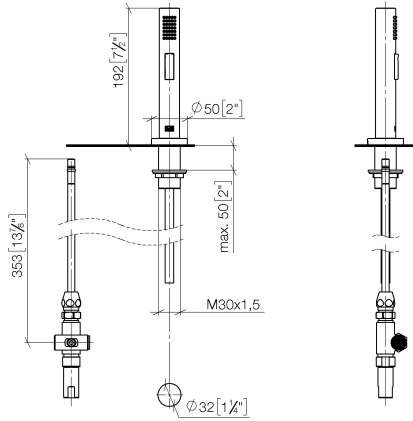

27 721 970

S'adapte aux gammes suivantes : ELIO,
TARA, TARA ULTRA

- avec rosace ronde
- jet douchette
- inverseur automatique sortie/douchette
- hauteur de robinetterie 191 mm
- diamètre de percement douchette à main 32 mm
- flexible de douchette tressé 1500 mm
- tête de douchette avec système anticalcaire
- sans plomb

27 721 970

mm [inches]

Diagramme de débit

Certificats

LGA_18901.

IAPMO_N-4976 (2). LGA_29572.

IAPMO_6397.

27 721 970