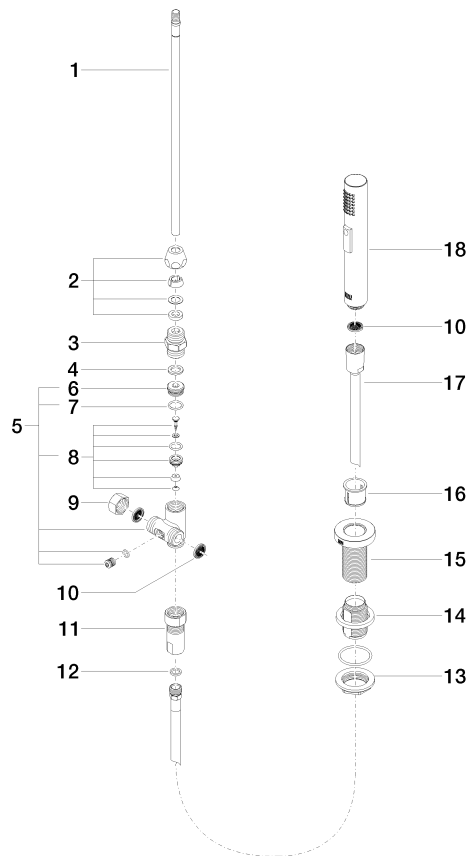

27 721 970

S'adapte aux gammes suivantes : ELIO, TARA, TARA ULTRA

- avec rosace ronde
- jet douchette
- inverseur automatique sortie/douchette
- hauteur de robinetterie 191 mm
- diamètre de percement douchette à main 32 mm
- flexible de douchette tressé 1500 mm
- tête de douchette avec système anticalcaire
- sans plomb

Uniquement combinable avec 33826790, 32800790, 33826888, 32815888, 20815892, 33826875.

Avec sécurité anti-retour.

	Laiton brossé (Or 23cts)	27 721 970-28
	Chrome	27 721 970-00
	Platine brossé	27 721 970-06
	Platine	27 721 970-08
	Laiton (Or 23cts)	27 721 970-09
	Dark Chrome	27 721 970-19
	Noir mat	27 721 970-33
	Champagne brossé (Or 22cts)	27 721 970-46
	Champagne (Or 22cts)	27 721 970-47
	Chrome brossé	27 721 970-93
	Dark Platinum brossé	27 721 970-99

27 721 970

mm [inches]

Diagramme de débit

Certificats

LGA_18901. Belgaqua_21-027-27_3. IAPMO_N-4976 (2). LGA_29572. IAPMO_6397.

27 721 970

Les pièces pour les
autres finitions
peuvent être
trouvées ici : Chrome

Liste des pièces de rechange

N°	Article Numéro	Désignation	Fréquence de montage	Délai de livraison
1	04 24 02 046 01-07	tuyau	1	10
2	90 23 30 040 00-28	joint américain	1	20
3	90 24 03 168 00 90	raccord à vis	1	2
4	90 14 20 002 00 90	joint	1	2
5	90 17 09 046 10 90	inverseur	1	2
6	09 24 04 112 10 90	raccord à vis	1	2
7	90 14 10 033 00 90	joint	1	2
8	90 21 10 031 10 90	inverseur	1	2
9	04 21 02 006 00 92	capuchon	1	2
10	09 23 01 039 90	tamis	2	2
11	90 24 03 241 00 90	raccord à vis	1	2
12	90 14 20 019 00 90	joint	1	2
13	04 30 11 038 66 90	set de fixation	1	2
14	12 720 970 90	Set de rallonges -	1	60
15	09 30 01 285-28	rosace	1	20
16	90 18 40 085 00 90	douille	1	2
17	90 30 02 062 00-28	flexible	1	20
18	04 12 11 158 00-28	douche	1	20