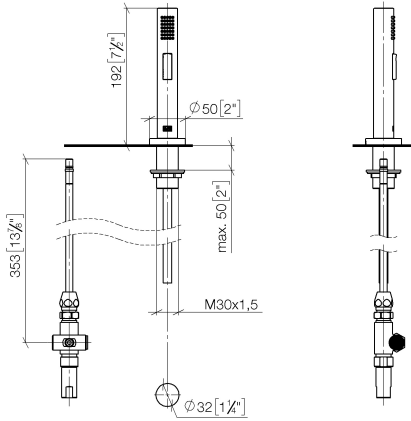

27 721 970

S'adapte aux gammes suivantes : ELIO, TARA, TARA ULTRA

- avec rosace ronde
- jet douchette
- inverseur automatique sortie/douchette
- hauteur de robinetterie 191 mm
- diamètre de percement douchette à main 32 mm
- flexible de douchette tressé 1500 mm
- tête de douchette avec système anticalcaire
- sans plomb

27 721 970

mm [inches]

Diagramme de débit

Certificats

LGA_18901. Belgaqua_21-027-27_3. IAPMO_N-4976 (2). LGA_29572. IAPMO_6397.

27 721 970

Les pièces pour les
autres finitions
peuvent être
trouvées ici : Chrome

Liste des pièces de rechange

N°	Article Numéro	Désignation	Fréquence de montage	Délai de livraison
1	04 24 02 046 01-07	tuyau	1	10
2	90 23 30 040 00-28	joint américain	1	20
3	90 24 03 168 00 90	raccord à vis	1	2
4	90 14 20 002 00 90	joint	1	2
5	90 17 09 046 10 90	inverseur	1	2
6	09 24 04 112 10 90	raccord à vis	1	2
7	90 14 10 033 00 90	joint	1	2
8	90 21 10 031 10 90	inverseur	1	2
9	04 21 02 006 00 92	capuchon	1	2
10	09 23 01 039 90	tamis	2	2
11	90 24 03 241 00 90	raccord à vis	1	2
12	90 14 20 019 00 90	joint	1	2
13	04 30 11 038 66 90	set de fixation	1	2
14	12 720 970 90	Set de rallonges -	1	60
15	09 30 01 285-28	rosace	1	20
16	90 18 40 085 00 90	douille	1	2
17	90 30 02 062 00-28	flexible	1	20
18	04 12 11 158 00-28	douche	1	20