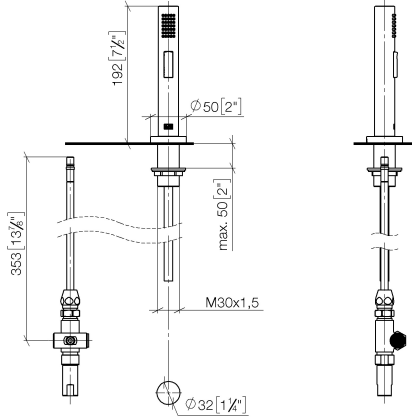

27 721 970

S'adapte aux gammes suivantes : ELIO,
TARA, TARA ULTRA

- avec rosace ronde
- jet douchette
- inverseur automatique sortie/douchette
- hauteur de robinetterie 191 mm
- diamètre de percement douchette à main 32 mm
- flexible de douchette tressé 1500 mm
- tête de douchette avec système anticalcaire
- sans plomb

27 721 970

mm [inches]

Diagramme de débit

Codes & Standards

DIN 4109

EN 1717

ISO 3822

NSF372

NSF61

Ü-Zeichen

Douchette extractible - Noir mat

ELIO

27 721 970

Certificats

LGA_29

IAPMO_N-4976

IAPMO_6

LGA_18

Belgaqua_21-027-2

27 721 970

Version du produit de 10/27/2020

Les pièces pour les autres finitions peuvent être trouvées ici : [Chrome](#)

Douchette extractible - Noir mat

ELIO