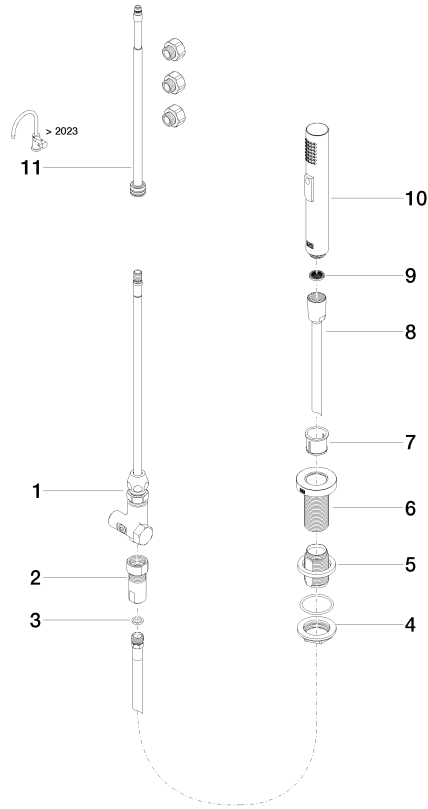

27 721 970

S'adapte aux gammes suivantes : ELIO,
TARA, TARA ULTRA

- avec rosace ronde
- jet douchette
- inverseur automatique sortie/douchette
- hauteur de robinetterie 191 mm
- diamètre de percement douchette à main 32 mm
- flexible de douchette tressé 1500 mm
- tête de douchette avec système anticalcaire
- sans plomb

27 721 970

mm [inches]

Diagramme de débit

Codes & Standards

DIN 4109

EN 1717

ISO 3822

NSF372

IAPMO_6

LGA_18

Belgaqua_21-027-2

27 721 970

Version du produit de 10/27/2020

Les pièces pour les autres finitions peuvent être trouvées ici : [Chrome](#)

Douchette extractible - Noir mat

ELIO

27 721 970

Liste des pièces de rechange

Version du produit de 10/27/2020

N°	Article Numéro	Désignation	Fréquence de montage	Délai de livraison
	90 17 09 046 11 90	inverseur	12	2