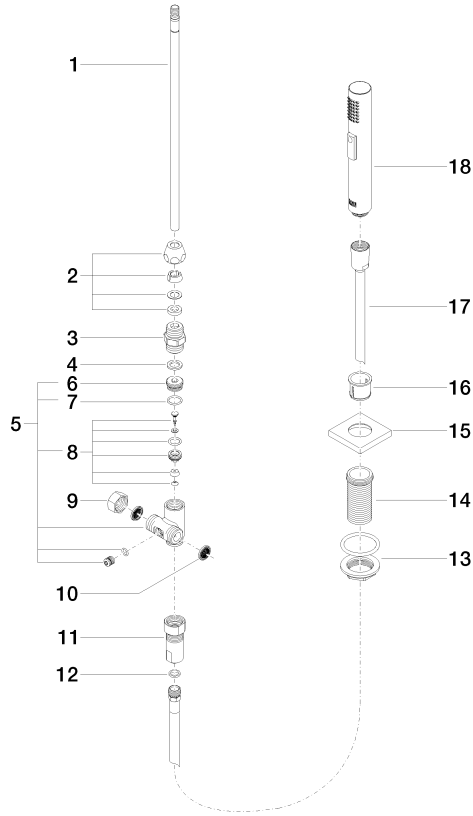

27 722 970

- avec rosace carrée
- jet douchette
- inverseur automatique sortie/douchette
- hauteur de robinetterie 189 mm
- diamètre de percement douchette à main 32 mm
- flexible de douchette tressé 1500 mm
- tête de douchette avec système anticalcaire
- sans plomb

Uniquement combinable avec 32800680, 32843680.

Avec sécurité anti-retour.

	Platine	27 722 970-08
	Chrome	27 722 970-00
	Platine brossé	27 722 970-06
	Laiton (Or 23cts)	27 722 970-09
	Dark Chrome	27 722 970-19
	Laiton brossé (Or 23cts)	27 722 970-28
	Champagne brossé (Or 22cts)	27 722 970-46
	Champagne (Or 22cts)	27 722 970-47
	Chrome brossé	27 722 970-93
	Dark Platinum brossé	27 722 970-99

27 722 970

mm [inches]

Diagramme de débit

Certificats

Belgaqua\_21-027-27\_3. IAPMO\_N-4976 (2). LGA\_29572. IAPMO\_6397. LGA\_38645.

27 722 970

Les pièces pour les autres finitions peuvent être trouvées ici : [Chrome](#)

### Liste des pièces de rechange

N°	Article Numéro	Désignation	Fréquence de montage	Délai de livraison
1	04 24 02 046 01-07	tuyau	1	10
2	90 23 30 040 00-08	joint américain	1	40
3	90 24 03 168 00 90	raccord à vis	1	2
4	90 14 20 002 00 90	joint	1	2
5	90 17 09 046 10 90	inverseur	1	2
6	09 24 04 112 10 90	raccord à vis	1	2
7	90 14 10 033 00 90	joint	1	2
8	90 21 10 031 10 90	inverseur	1	2
9	04 21 02 006 00 92	capuchon	1	2
10	09 23 01 039 90	tamis	2	2
11	90 24 03 241 00 90	raccord à vis	1	2
12	90 14 20 019 00 90	joint	1	2
13	04 23 10 032 46 90	set de fixation	1	2
14	09 30 01 090-07	douille	1	30
15	09 27 78 011-08	rosace	1	40
16	90 18 40 085 00 90	douille	1	2
17	90 30 02 062 00-08	flexible	1	40
18	04 12 11 158 00-08	douche	1	40