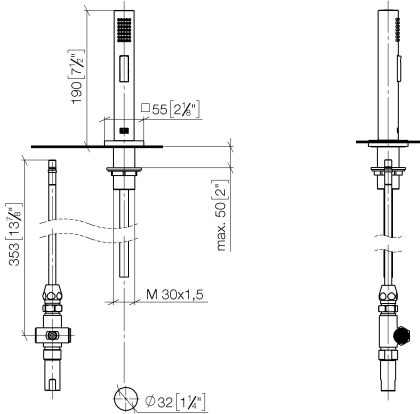

27 722 970

- avec rosace carrée
- jet douchette
- inverseur automatique sortie/douchette
- hauteur de robinetterie 189 mm
- diamètre de percement douchette à main 32 mm
- flexible de douchette tressé 1500 mm
- tête de douchette avec système anticalcaire
- sans plomb

27 722 970

mm [inches]

Diagramme de débit

Certificats

Belgaqua\_21-027-27\_3. IAPMO\_N-4976 (2). LGA\_29572. IAPMO\_6397. LGA\_38645.

27 722 970

Les pièces pour les autres finitions peuvent être trouvées ici : [Chrome](#)

### Liste des pièces de rechange

N°	Article Numéro	Désignation	Fréquence de montage	Délai de livraison
1	04 24 02 046 01-07	tuyau	1	10
2	90 23 30 040 00-08	joint américain	1	40
3	90 24 03 168 00 90	raccord à vis	1	2
4	90 14 20 002 00 90	joint	1	2
5	90 17 09 046 10 90	inverseur	1	2
6	09 24 04 112 10 90	raccord à vis	1	2
7	90 14 10 033 00 90	joint	1	2
8	90 21 10 031 10 90	inverseur	1	2
9	04 21 02 006 00 92	capuchon	1	2
10	09 23 01 039 90	tamis	2	2
11	90 24 03 241 00 90	raccord à vis	1	2
12	90 14 20 019 00 90	joint	1	2
13	04 23 10 032 46 90	set de fixation	1	2
14	09 30 01 090-07	douille	1	30
15	09 27 78 011-08	rosace	1	40
16	90 18 40 085 00 90	douille	1	2
17	90 30 02 062 00-08	flexible	1	40
18	04 12 11 158 00-08	douche	1	40