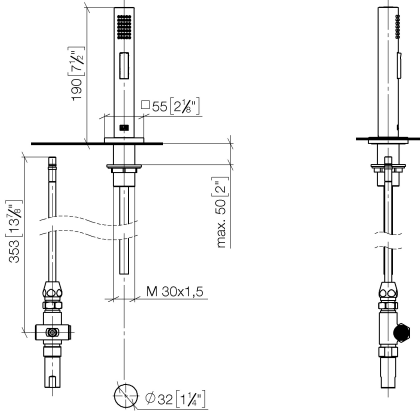

27 722 970

- avec rosace carrée
- jet douchette
- inverseur automatique sortie/douchette
- hauteur de robinetterie 189 mm
- diamètre de percement douchette à main 32 mm
- flexible de douchette tressé 1500 mm
- tête de douchette avec système anticalcaire
- sans plomb

27 722 970

mm [inches]

Diagramme de débit

Certificats

IAPMO\_N-4976 (2). LGA\_29572. IAPMO\_6397. LGA\_38645.

27 722 970

Les pièces pour les autres finitions peuvent être trouvées ici : [Chrome](#)