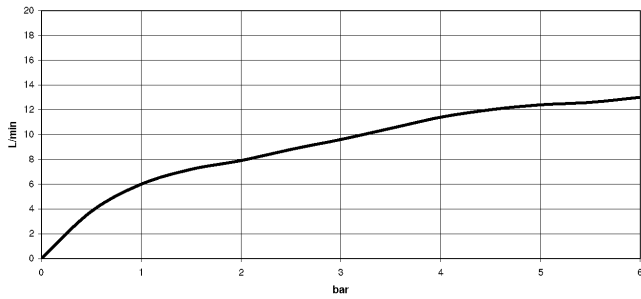

27 722 970

- avec rosace carrée
- jet douchette
- inverseur automatique sortie/douchette
- hauteur de robinetterie 189 mm
- diamètre de percement douchette à main 32 mm
- flexible de douchette tressé 1500 mm
- tête de douchette avec système anticalcaire
- sans plomb

27 722 970

mm [inches]

Diagramme de débit

Certificats

IAPMO\_N-4976 (2). LGA\_29572. IAPMO\_6397. LGA\_38645.

27 722 970

Les pièces pour les autres finitions peuvent être trouvées ici : [Chrome](#)