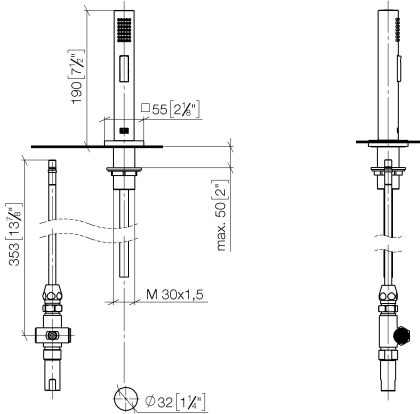

Douchette extractible - Laiton brossé (Or 23cts)

LOT

27 722 970

- avec rosace carrée
- jet douchette
- inverseur automatique sortie/douchette
- hauteur de robinetterie 189 mm
- diamètre de percement douchette à main 32 mm
- flexible de douchette tressé 1500 mm
- tête de douchette avec système anticalcaire
- sans plomb

27 722 970

mm [inches]

Diagramme de débit

Certificats

Belgaqua_21-027- 27_3. IAPMO_N-4976 (2). LGA_29572. IAPMO_6397. LGA_38645.

27 722 970

Les pièces pour les autres finitions peuvent être trouvées ici : [Chrome](#)

Liste des pièces de rechange

N°	Article Numéro	Désignation	Fréquence de montage	Délai de livraison
1	04 24 02 046 01-07	tuyau	1	10
2	90 23 30 040 00-28	joint américain	1	20
3	90 24 03 168 00 90	raccord à vis	1	2
4	90 14 20 002 00 90	joint	1	2
5	90 17 09 046 10 90	inverseur	1	2
6	09 24 04 112 10 90	raccord à vis	1	2
7	90 14 10 033 00 90	joint	1	2
8	90 21 10 031 10 90	inverseur	1	2
9	04 21 02 006 00 92	capuchon	1	2
10	09 23 01 039 90	tamis	2	2
11	90 24 03 241 00 90	raccord à vis	1	2
12	90 14 20 019 00 90	joint	1	2
13	04 23 10 032 46 90	set de fixation	1	2
14	09 30 01 090-07	douille	1	30
15	09 27 78 011-28	rosace	1	20
16	90 18 40 085 00 90	douille	1	2
17	90 30 02 062 00-28	flexible	1	20
18	04 12 11 158 00-28	douche	1	20