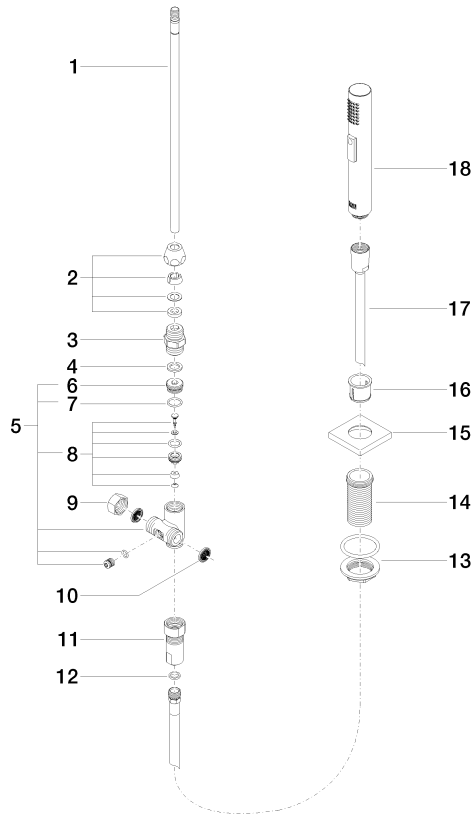

Douchette extractible - Laiton brossé (Or 23cts)

LOT

27 722 970

- avec rosace carrée
- jet douchette
- inverseur automatique sortie/douchette
- hauteur de robinetterie 189 mm
- diamètre de percement douchette à main 32 mm
- flexible de douchette tressé 1500 mm
- tête de douchette avec système anticalcaire
- sans plomb

Uniquement combinable avec 32800680, 32843680.

Avec sécurité anti-retour.

	Laiton brossé (Or 23cts)	27 722 970-28
	Chrome	27 722 970-00
	Platine brossé	27 722 970-06
	Platine	27 722 970-08
	Laiton (Or 23cts)	27 722 970-09
	Dark Chrome	27 722 970-19
	Champagne brossé (Or 22cts)	27 722 970-46
	Champagne (Or 22cts)	27 722 970-47
	Chrome brossé	27 722 970-93
	Dark Platinum brossé	27 722 970-99

27 722 970

mm [inches]

Diagramme de débit

Certificats

Belgaqua_21-027- 27_3. IAPMO_N-4976 (2). LGA_29572. IAPMO_6397. LGA_38645.

27 722 970

Les pièces pour les autres finitions peuvent être trouvées ici : [Chrome](#)

Liste des pièces de rechange

N°	Article Numéro	Désignation	Fréquence de montage	Délai de livraison
1	04 24 02 046 01-07	tuyau	1	10
2	90 23 30 040 00-28	joint américain	1	20
3	90 24 03 168 00 90	raccord à vis	1	2
4	90 14 20 002 00 90	joint	1	2
5	90 17 09 046 10 90	inverseur	1	2
6	09 24 04 112 10 90	raccord à vis	1	2
7	90 14 10 033 00 90	joint	1	2
8	90 21 10 031 10 90	inverseur	1	2
9	04 21 02 006 00 92	capuchon	1	2
10	09 23 01 039 90	tamis	2	2
11	90 24 03 241 00 90	raccord à vis	1	2
12	90 14 20 019 00 90	joint	1	2
13	04 23 10 032 46 90	set de fixation	1	2
14	09 30 01 090-07	douille	1	30
15	09 27 78 011-28	rosace	1	20
16	90 18 40 085 00 90	douille	1	2
17	90 30 02 062 00-28	flexible	1	20
18	04 12 11 158 00-28	douche	1	20