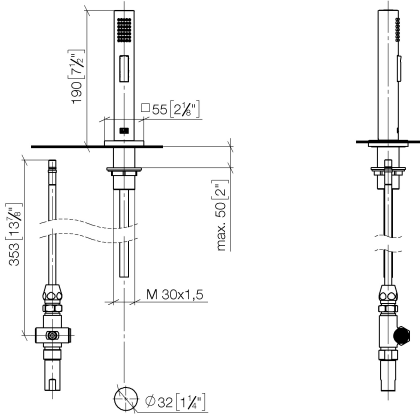

27 722 970

- avec rosace carrée
- jet douchette
- inverseur automatique sortie/douchette
- hauteur de robinetterie 189 mm
- diamètre de percement douchette à main 32 mm
- flexible de douchette tressé 1500 mm
- tête de douchette avec système anticalcaire
- sans plomb

27 722 970

mm [inches]

Diagramme de débit

Certificats

IAPMO\_N-4976 (2). LGA\_29572.

IAPMO\_6397.

LGA\_38645.

27 722 970