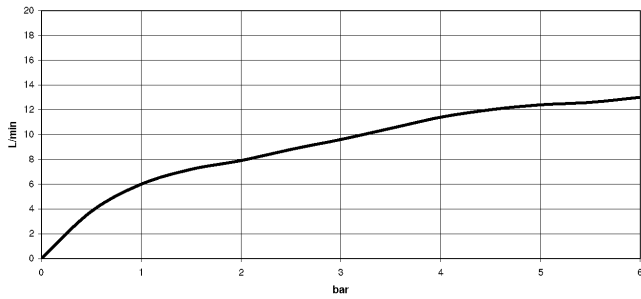

**Douchette extractible - Champagne (Or 22cts)**

LOT

27 722 970

- avec rosace carrée
- jet douchette
- inverseur automatique sortie/douchette
- hauteur de robinetterie 189 mm
- diamètre de percement douchette à main 32 mm
- flexible de douchette tressé 1500 mm
- tête de douchette avec système anticalcaire
- sans plomb

Uniquement combinable avec 32800680, 32843680.

Avec sécurité anti-retour.

	Champagne (Or 22cts)	27 722 970-47
	Chrome	27 722 970-00
	Platine brossé	27 722 970-06
	Platine	27 722 970-08
	Laiton (Or 23cts)	27 722 970-09
	Dark Chrome	27 722 970-19
	Laiton brossé (Or 23cts)	27 722 970-28
	Champagne brossé (Or 22cts)	27 722 970-46
	Chrome brossé	27 722 970-93
	Dark Platinum brossé	27 722 970-99

27 722 970

mm [inches]

Diagramme de débit

Certificats

IAPMO\_N-4976 (2). LGA\_29572. IAPMO\_6397. LGA\_38645.

27 722 970

Les pièces pour les  
autres finitions  
peuvent être  
trouvées ici : Chrome