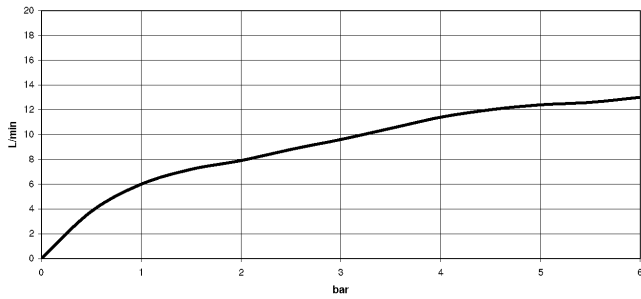

27 722 970

- avec rosace carrée
- jet douchette
- inverseur automatique sortie/douchette
- hauteur de robinetterie 189 mm
- diamètre de percement douchette à main 32 mm
- flexible de douchette tressé 1500 mm
- tête de douchette avec système anticalcaire
- sans plomb

27 722 970

mm [inches]

**Diagramme de débit**

**Codes & Standards**

DIN 4109

EN 1717

ISO 3822

NSF372