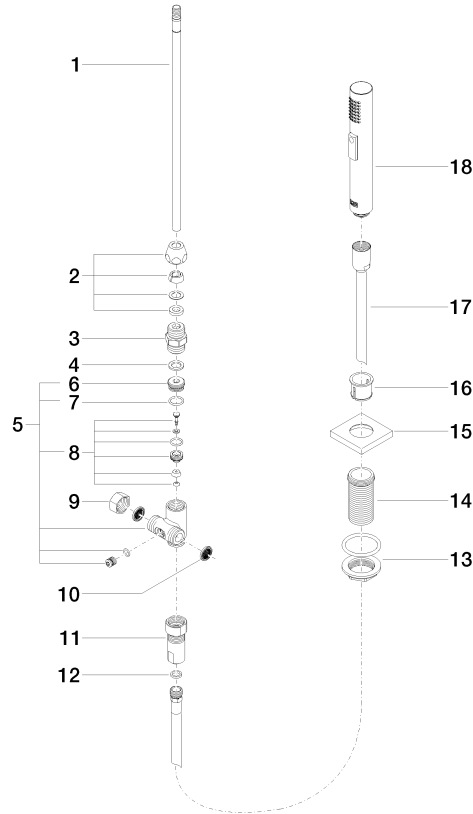

27 722 970

- avec rosace carrée
- jet douchette
- inverseur automatique sortie/douchette
- hauteur de robinetterie 189 mm
- diamètre de percement douchette à main 32 mm
- flexible de douchette tressé 1500 mm
- tête de douchette avec système anticalcaire
- sans plomb

27 722 970

mm [inches]

**Diagramme de débit**

**Codes & Standards**

DIN 4109

EN 1717

ISO 3822

NSF372

## Douchette extractible - Dark Platinum brossé

LOT

27 722 970

### Version du produit de 10/27/2020

N°	Article Numéro	Désignation	Fréquence de montage	Délai de livraison
	04 24 02 046 01-07	tuyau	19	10