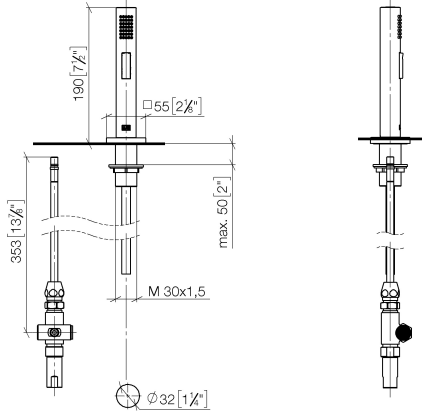

27 722 970

- avec rosace carrée
- jet douchette
- inverseur automatique sortie/douchette
- hauteur de robinetterie 189 mm
- diamètre de percement douchette à main 32 mm
- flexible de douchette tressé 1500 mm
- tête de douchette avec système anticalcaire
- sans plomb

27 722 970

mm [inches]

**Diagramme de débit**

**Codes & Standards**

DIN 4109

EN 1717

ISO 3822

NSF372

## Douchette extractible - Dark Platinum brossé

LOT

27 722 970

### Version du produit de 10/27/2020

N°	Article Numéro	Désignation	Fréquence de montage	Délai de livraison
	04 24 02 046 01-07	tuyau	19	10