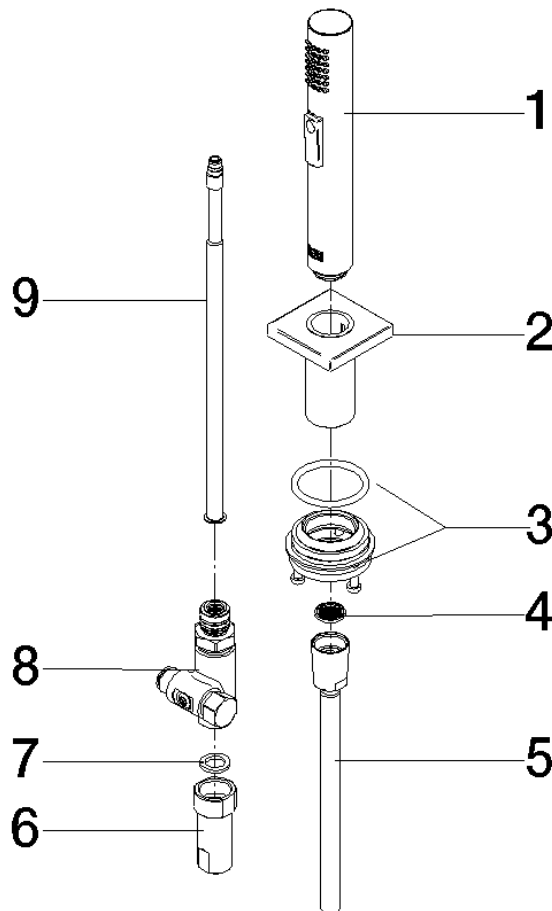

Douchette extractible - Dark Platinum brossé

27 723 970

- avec rosace carrée
- jet douchette
- inverseur automatique sortie/douchette
- hauteur de robinetterie 190 mm
- diamètre de percement douchette à main 32 mm
- flexible de douchette tressé 1500 mm
- tête de douchette avec système anticalcaire
- sans plomb

Uniquement combinable avec 33826680, 32815680.

Avec sécurité anti-retour.

Écoulement de l'eau restante par la douchette possible après la fermeture.

Mitigeur à positionner librement.

	Dark Platinum brossé	27 723 970-99
	Chrome	27 723 970-00
	Platine brossé	27 723 970-06
	Platine	27 723 970-08
	Dark Chrome	27 723 970-19
	Laiton brossé (Or 23cts)	27 723 970-28
	Champagne brossé (Or 22cts)	27 723 970-46
	Champagne (Or 22cts)	27 723 970-47

Douchette extractible - Dark Platinum brossé

27 723 970

mm [inches]

Douchette extractible - Dark Platinum brossé

27 723 970

Les pièces pour les autres finitions peuvent être trouvées ici : [Chrome](#)

Liste des pièces de rechange

N°	Article Numéro	Désignation	Fréquence de montage	Délai de livraison
1	04 12 11 158 00-99	douche	1	30
2	90 27 78 011 00-99	Tige	1	-
La pièce de rechange ne peut plus être commandée, veuillez commander l'article de remplacement				
3	90 30 10 058 00 90	set de fixation	1	10
4	09 23 01 039 90	tamis	1	2
5	90 30 02 062 00-99	flexible	1	30
6	90 24 03 241 00 90	raccord à vis	1	2
7	90 14 20 026 00 90	joint	1	2
8	90 17 09 046 12 90	inverseur	1	2
9	90 28 20 068 00 90	raccord	1	2