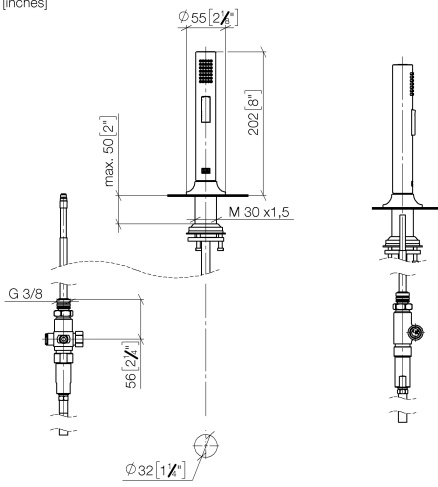

27 731 809

- avec rosace ronde
- jet douchette
- inverseur automatique sortie/douchette
- hauteur de robinetterie 202 mm
- diamètre de percement douchette à main 32 mm
- flexible de douchette tressé 1500 mm
- tête de douchette avec système anticalcaire
- sans plomb

Uniquement combinable avec 33810809, 33826809, 19815809, 19825809.

Avec sécurité anti-retour.

Écoulement de l'eau restante par la douchette possible après la fermeture.

Mitigeur à positionner librement.

| | | |
|---|-----------------------------|---------------|
|  | Platine | 27 731 809-08 |
|  | Chrome | 27 731 809-00 |
|  | Platine brossé | 27 731 809-06 |
|  | Laiton (Or 23cts) | 27 731 809-09 |
|  | Dark Chrome | 27 731 809-19 |
|  | Laiton brossé (Or 23cts) | 27 731 809-28 |
|  | Noir mat | 27 731 809-33 |
|  | Champagne brossé (Or 22cts) | 27 731 809-46 |
|  | Champagne (Or 22cts) | 27 731 809-47 |
|  | Chrome brossé | 27 731 809-93 |
|  | Dark Platinum brossé | 27 731 809-99 |

27 731 809

mm [inches]

Certificats

Belgaqua_24-005-
27_3.