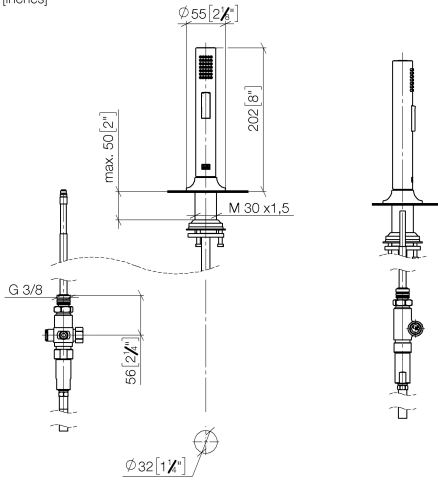

27 731 809

- avec rosace ronde
- jet douchette
- inverseur automatique sortie/douchette
- hauteur de robinetterie 202 mm
- diamètre de percement douchette à main 32 mm
- flexible de douchette tressé 1500 mm
- tête de douchette avec système anticalcaire
- sans plomb

Uniquement combinable avec 33810809, 33826809, 19815809, 19825809.

Avec sécurité anti-retour.

Écoulement de l'eau restante par la douchette possible après la fermeture.

Mitigeur à positionner librement.

	Dark Chrome	27 731 809-19
	Chrome	27 731 809-00
	Platine brossé	27 731 809-06
	Platine	27 731 809-08
	Laiton (Or 23cts)	27 731 809-09
	Laiton brossé (Or 23cts)	27 731 809-28
	Noir mat	27 731 809-33
	Champagne brossé (Or 22cts)	27 731 809-46
	Champagne (Or 22cts)	27 731 809-47
	Chrome brossé	27 731 809-93
	Dark Platinum brossé	27 731 809-99

27 731 809

mm [inches]