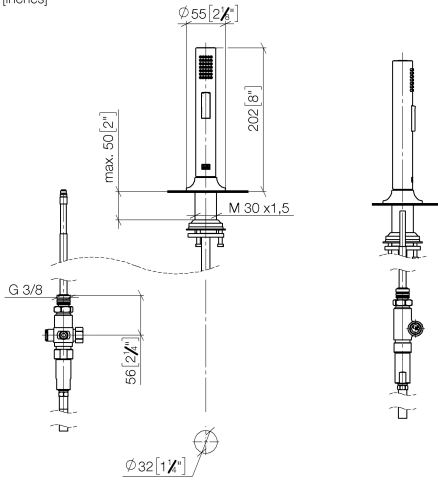

27 731 809

- avec rosace ronde
- jet douchette
- inverseur automatique sortie/douchette
- hauteur de robinetterie 202 mm
- diamètre de percement douchette à main 32 mm
- flexible de douchette tressé 1500 mm
- tête de douchette avec système anticalcaire
- sans plomb

Uniquement combinable avec 33810809, 33826809, 19815809, 19825809.

Avec sécurité anti-retour.

Écoulement de l'eau restante par la douchette possible après la fermeture.

Mitigeur à positionner librement.

	Laiton brossé (Or 23cts)	27 731 809-28
	Chrome	27 731 809-00
	Platine brossé	27 731 809-06
	Platine	27 731 809-08
	Laiton (Or 23cts)	27 731 809-09
	Dark Chrome	27 731 809-19
	Noir mat	27 731 809-33
	Champagne brossé (Or 22cts)	27 731 809-46
	Champagne (Or 22cts)	27 731 809-47
	Chrome brossé	27 731 809-93
	Dark Platinum brossé	27 731 809-99

27 731 809

mm [inches]

Certificats

Belgaqua_24-005-
27_3.