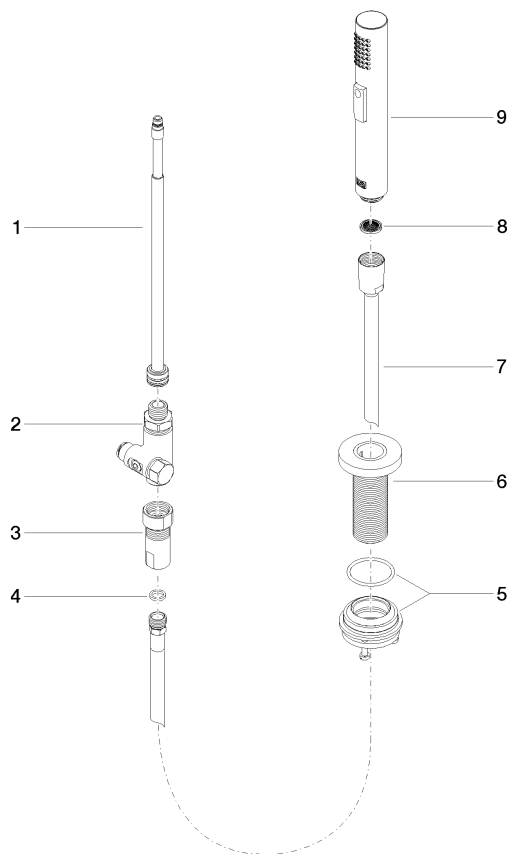

Douchette extractible - Laiton (Or 23cts)

27 731 970

- avec rosace ronde
- jet douchette
- inverseur automatique sortie/douchette
- hauteur de robinetterie 191 mm
- diamètre de percement douchette à main 32 mm
- flexible de douchette tressé 1500 mm
- tête de douchette avec système anticalcaire
- sans plomb

Mitigeur à positionner librement.

	Laiton (Or 23cts)	27 731 970-09
	Chrome	27 731 970-00
	Platine brossé	27 731 970-06
	Platine	27 731 970-08
	Dark Chrome	27 731 970-19
	Laiton brossé (Or 23cts)	27 731 970-28
	Noir mat	27 731 970-33
	Champagne brossé (Or 22cts)	27 731 970-46
	Champagne (Or 22cts)	27 731 970-47
	Chrome brossé	27 731 970-93
	Dark Platinum brossé	27 731 970-99

Douchette extractible - Laiton (Or 23cts)

27 731 970

mm [inches]

Diagramme de débit

Certificats

LGA_29572.

LGA_38643.

Belgaqua_24-005-
27_3.

Douchette extractible - Laiton (Or 23cts)

27 731 970

Les pièces pour les autres finitions peuvent être trouvées ici : [Chrome](#)

Liste des pièces de rechange

N°	Article Numéro	Désignation	Fréquence de montage	Délai de livraison
1	90 28 20 068 00 90	raccord	1	2
2	90 17 09 046 12 90	inverseur	1	2
3	90 24 03 241 00 90	raccord à vis	1	2
4	90 14 20 019 00 90	joint	1	2
5	04 23 10 047 00 92	set de fixation	1	60
6	90 27 86 001 00-09	rosace	1	-
La pièce de rechange ne peut plus être commandée, veuillez commander l'article de remplacement				
7	90 30 02 062 00-09	flexible	1	40
8	09 23 01 039 90	tamis	1	2
9	04 12 11 158 00-09	douche	1	40