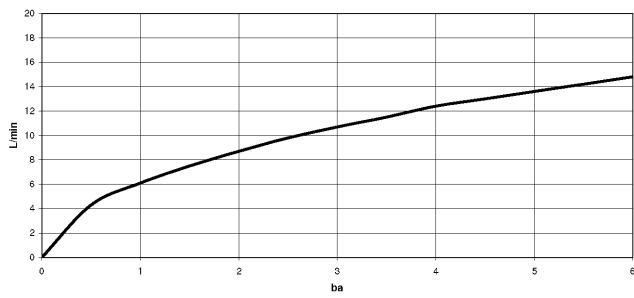

Douchette extractible - Laiton (Or 23cts)

27 731 970

mm [inches]

Diagramme de débit

Certificats

LGA_29572.

LGA_38643.

Belgaqua_24-005-
27_3.