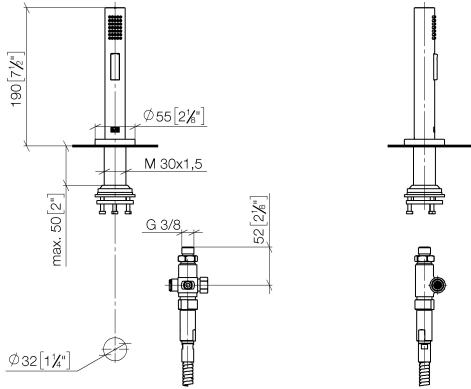

Douchette extractible - Laiton (Or 23cts)

27 731 970

- avec rosace ronde
- jet douchette
- inverseur automatique sortie/douchette
- hauteur de robinetterie 191 mm
- diamètre de percement douchette à main 32 mm
- flexible de douchette tressé 1500 mm
- tête de douchette avec système anticalcaire
- sans plomb

Douchette extractible - Laiton (Or 23cts)

27 731 970

mm [inches]

Diagramme de débit

Certificats

LGA_29572.

LGA_38643.

Belgaqua_24-005-
27_3.

Douchette extractible - Laiton (Or 23cts)

27 731 970

Les pièces pour les autres finitions peuvent être trouvées ici : [Chrome](#)

Liste des pièces de rechange

N°	Article Numéro	Désignation	Fréquence de montage	Délai de livraison
1	90 28 20 068 00 90	raccord	1	2
2	90 17 09 046 12 90	inverseur	1	2
3	90 24 03 241 00 90	raccord à vis	1	2
4	90 14 20 019 00 90	joint	1	2
5	04 23 10 047 00 92	set de fixation	1	60
6	90 27 86 001 00-09	rosace	1	-
La pièce de rechange ne peut plus être commandée, veuillez commander l'article de remplacement				
7	90 30 02 062 00-09	flexible	1	40
8	09 23 01 039 90	tamis	1	2
9	04 12 11 158 00-09	douche	1	40