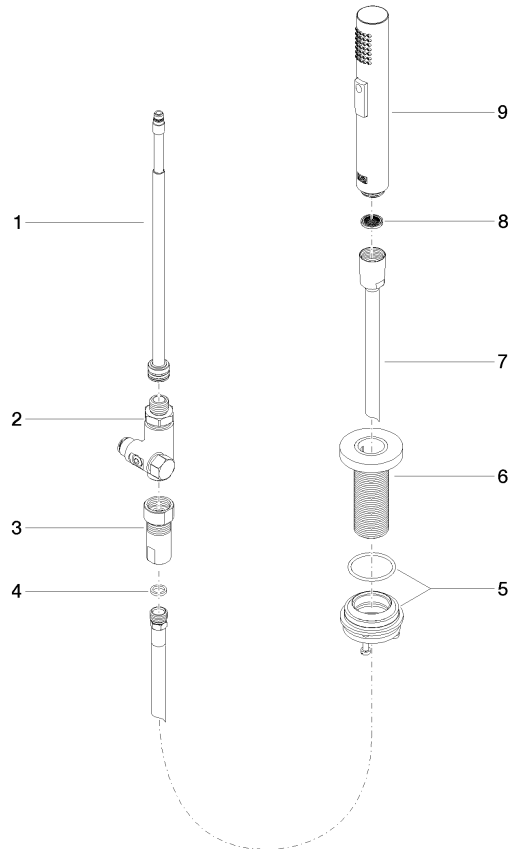

Douchette extractible - Dark Chrome

27 731 970

- avec rosace ronde
- jet douchette
- inverseur automatique sortie/douchette
- hauteur de robinetterie 191 mm
- diamètre de percement douchette à main 32 mm
- flexible de douchette tressé 1500 mm
- tête de douchette avec système anticalcaire
- sans plomb

Mitigeur à positionner librement.

	Dark Chrome	27 731 970-19
	Chrome	27 731 970-00
	Platine brossé	27 731 970-06
	Platine	27 731 970-08
	Laiton (Or 23cts)	27 731 970-09
	Laiton brossé (Or 23cts)	27 731 970-28
	Noir mat	27 731 970-33
	Champagne brossé (Or 22cts)	27 731 970-46
	Champagne (Or 22cts)	27 731 970-47
	Chrome brossé	27 731 970-93
	Dark Platinum brossé	27 731 970-99

Douchette extractible - Dark Chrome

27 731 970

mm [inches]

Diagramme de débit

Certificats

LGA_29572.

LGA_38643.

Belgaqua_24-005-
27_3.

Douchette extractible - Dark Chrome

27 731 970

Les pièces pour les
autres finitions
peuvent être
trouvées ici : [Chrome](#)

Liste des pièces de rechange

N°	Article Numéro	Désignation	Fréquence de montage	Délai de livraison
1	90 28 20 068 00 90	raccord	1	2
2	90 17 09 046 12 90	inverseur	1	2
3	90 24 03 241 00 90	raccord à vis	1	2
4	90 14 20 019 00 90	joint	1	2
5	04 23 10 047 00 92	set de fixation	1	60
6	90 27 86 001 00-19	rosace	1	-
La pièce de rechange ne peut plus être commandée, veuillez commander l'article de remplacement				
7	90 30 02 062 00-19	flexible	1	20
8	09 23 01 039 90	tamis	1	2
9	04 12 11 158 00-19	douche	1	60