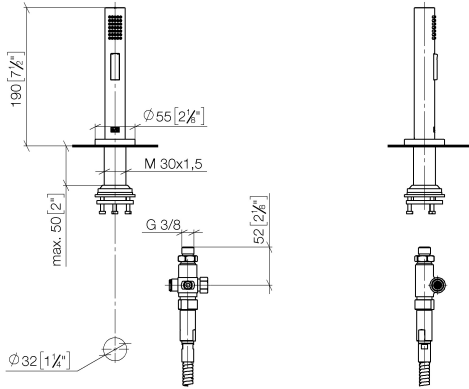

Douchette extractible - Noir mat

27 731 970

- avec rosace ronde
- jet douchette
- inverseur automatique sortie/douchette
- hauteur de robinetterie 191 mm
- diamètre de percement douchette à main 32 mm
- flexible de douchette tressé 1500 mm
- tête de douchette avec système anticalcaire
- sans plomb

Douchette extractible - Noir mat

27 731 970

mm [inches]

Diagramme de débit

Certificats

LGA_29572.

LGA_38643.

Belgaqua_24-005-
27_3.

Douchette extractible - Noir mat

27 731 970

Les pièces pour les autres finitions peuvent être trouvées ici : [Chrome](#)

Liste des pièces de rechange

N°	Article Numéro	Désignation	Fréquence de montage	Délai de livraison
1	90 28 20 068 00 90	raccord	1	2
2	90 17 09 046 12 90	inverseur	1	2
3	90 24 03 241 00 90	raccord à vis	1	2
4	90 14 20 019 00 90	joint	1	2
5	04 23 10 047 00 92	set de fixation	1	60
6	90 27 86 001 00-33	rosace	1	-
La pièce de rechange ne peut plus être commandée, veuillez commander l'article de remplacement				
7	90 30 02 062 00-33	flexible	1	30
8	09 23 01 039 90	tamis	1	2
9	04 12 11 158 00-33	douche	1	2