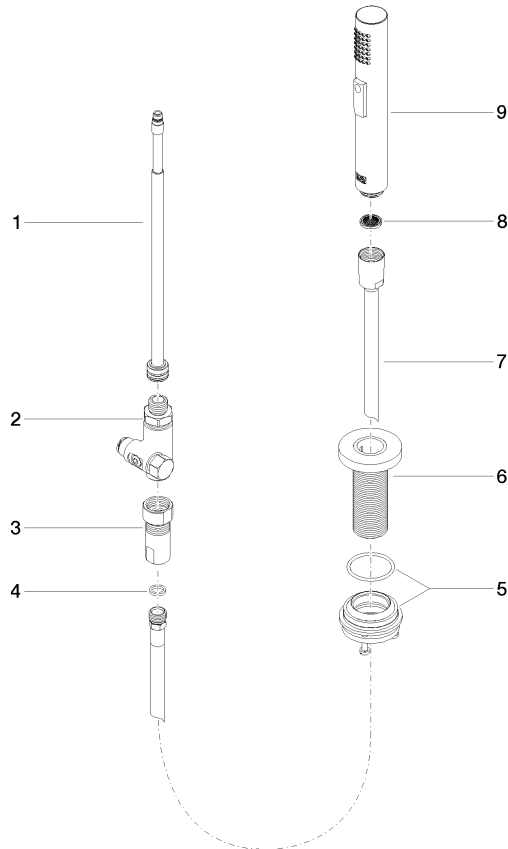

Douchette extractible - Noir mat

27 731 970

- avec rosace ronde
- jet douchette
- inverseur automatique sortie/douchette
- hauteur de robinetterie 191 mm
- diamètre de percement douchette à main 32 mm
- flexible de douchette tressé 1500 mm
- tête de douchette avec système anticalcaire
- sans plomb

Mitigeur à positionner librement.

	Noir mat	27 731 970-33
	Chrome	27 731 970-00
	Platine brossé	27 731 970-06
	Platine	27 731 970-08
	Laiton (Or 23cts)	27 731 970-09
	Dark Chrome	27 731 970-19
	Laiton brossé (Or 23cts)	27 731 970-28
	Champagne brossé (Or 22cts)	27 731 970-46
	Champagne (Or 22cts)	27 731 970-47
	Chrome brossé	27 731 970-93
	Dark Platinum brossé	27 731 970-99

Douchette extractible - Noir mat

27 731 970

mm [inches]

Diagramme de débit

Certificats

LGA_29572.

LGA_38643.

Belgaqua_24-005-
27_3.

Douchette extractible - Noir mat

27 731 970

Les pièces pour les autres finitions peuvent être trouvées ici : [Chrome](#)

Liste des pièces de rechange

N°	Article Numéro	Désignation	Fréquence de montage	Délai de livraison
1	90 28 20 068 00 90	raccord	1	2
2	90 17 09 046 12 90	inverseur	1	2
3	90 24 03 241 00 90	raccord à vis	1	2
4	90 14 20 019 00 90	joint	1	2
5	04 23 10 047 00 92	set de fixation	1	60
6	90 27 86 001 00-33	rosace	1	-
La pièce de rechange ne peut plus être commandée, veuillez commander l'article de remplacement				
7	90 30 02 062 00-33	flexible	1	30
8	09 23 01 039 90	tamis	1	2
9	04 12 11 158 00-33	douche	1	2