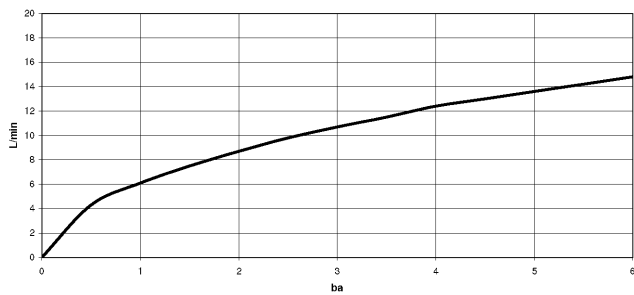

Douchette extractible - Noir mat

27 731 970

mm [inches]

Diagramme de débit

Certificats

LGA_29572.

LGA_38643.

Belgaqua_24-005-
27_3.