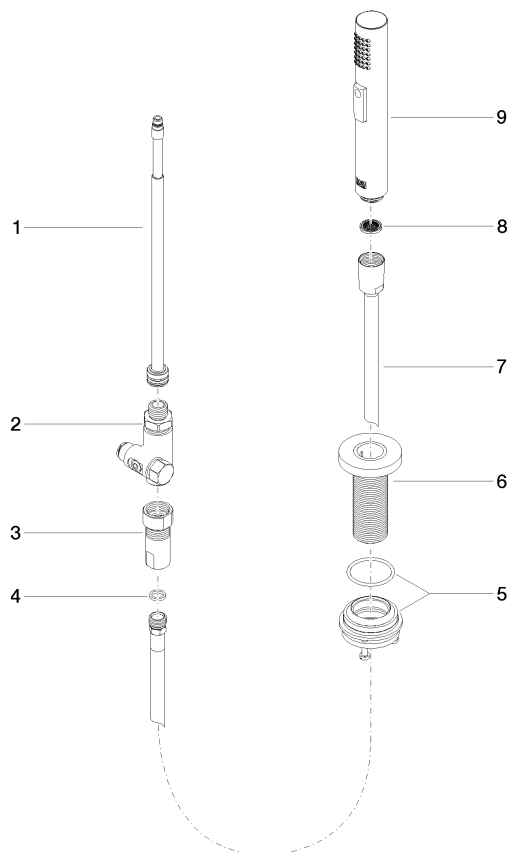

## Douchette extractible - Chrome brossé

27 731 970

- avec rosace ronde
- jet douchette
- inverseur automatique sortie/douchette
- hauteur de robinetterie 191 mm
- diamètre de percement douchette à main 32 mm
- flexible de douchette tressé 1500 mm
- tête de douchette avec système anticalcaire
- sans plomb

## Douchette extractible - Chrome brossé

27 731 970

mm [inches]

### Diagramme de débit

### Liste des pièces de rechange

N°	Article Numéro	Désignation	Fréquence de montage	Délai de livraison
1	90 28 20 068 00 90	raccord	1	2
2	90 17 09 046 12 90	inverseur	1	2
3	90 24 03 241 00 90	raccord à vis	1	2
4	90 14 20 019 00 90	joint	1	2
5	04 23 10 047 00 92	set de fixation	1	60
6	90 27 86 001 00-93	rosace	1	-
La pièce de rechange ne peut plus être commandée, veuillez commander l'article de remplacement				
7	90 30 02 062 00-93	flexible	1	20
8	09 23 01 039 90	tamis	1	2
9	04 12 11 158 00-93	douche	1	20