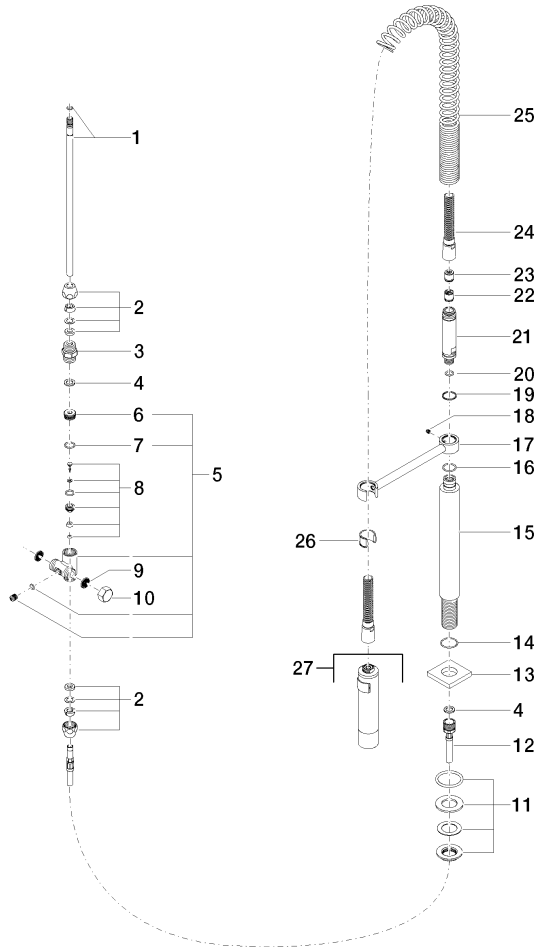

27 784 970

- jet douchette
- inverseur automatique bec/douchette pendulaire
- hauteur de robinetterie 665 mm
- rosace individuelle 55 x 55 mm
- diamètre de percement douchette pendulaire 30 mm
- tête de douchette avec système anticalcaire
- sans plomb

27 784 970

mm [inches]
M 1:10

Diagramme de débit

Codes & Standards

EN 1717

Douchette pendulaire - Platine

LOT

27 784 970

Douchette pendulaire - Platine

LOT

27 784 970

Liste des pièces de rechange

Version du produit jusqu'à 7/10/2018

Version du produit de 7/10/2018 à 9/18/2018

Version du produit de 9/18/2018 à 10/27/2020

Version du produit de 10/27/2020

N°	Article Numéro	Désignation	Fréquence de montage	Délai de livraison
	04 24 02 046 10 90	tuyau	30	60