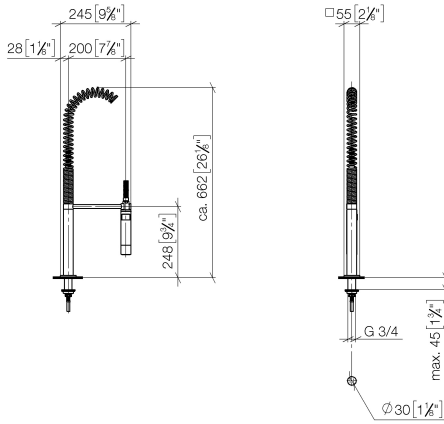

27 784 970

- jet douchette
- inverseur automatique bec/douchette pendulaire
- hauteur de robinetterie 665 mm
- rosace individuelle 55 x 55 mm
- diamètre de percement douchette pendulaire 30 mm
- tête de douchette avec système anticalcaire
- sans plomb

27 784 970

mm [inches]
M 1:10

Diagramme de débit

Codes & Standards

EN 1717

Douchette pendulaire - Platine

LOT

27 784 970

Douchette pendulaire - Platine

LOT

27 784 970

Liste des pièces de rechange

Version du produit jusqu'à 7/10/2018

Version du produit de 7/10/2018 à 9/18/2018

Version du produit de 9/18/2018 à 10/27/2020

Version du produit de 10/27/2020

N°	Article Numéro	Désignation	Fréquence de montage	Délai de livraison
	04 24 02 046 10 90	tuyau	30	60